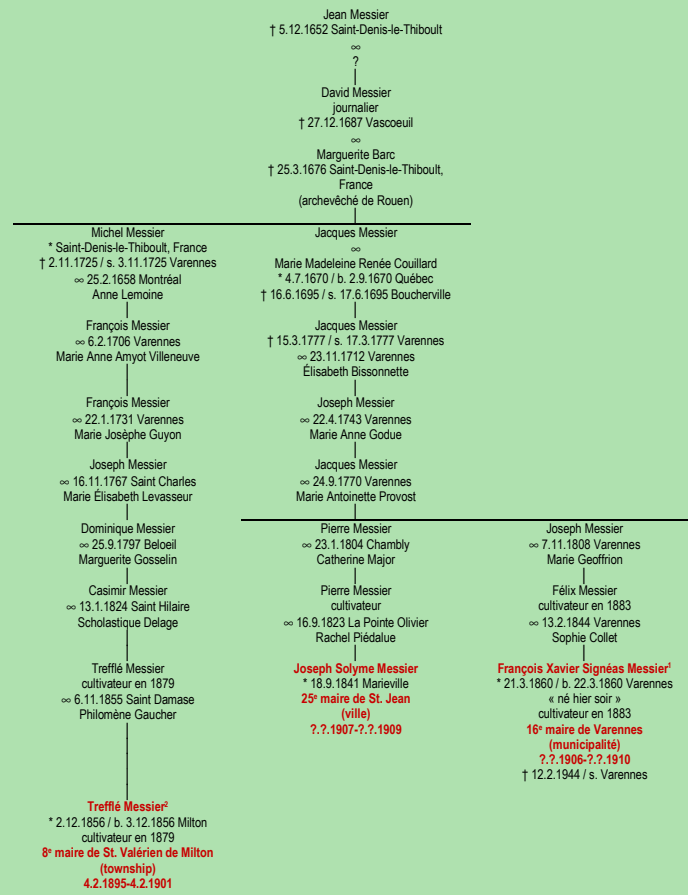

MESSIER

- Saint-Denis-le-Thibout, France -

Tableau mis à jour le vendredi, 6 février 2015, 19:55:24
© Janko Pavsic

1 Registres de la paroisse Sainte-Anne, 1860 (original paroissial), Varennes.
2 Registres de la paroisse Saint-Valérien, 1856 (copie du greffe), Saint-Valérien-de-Milton.