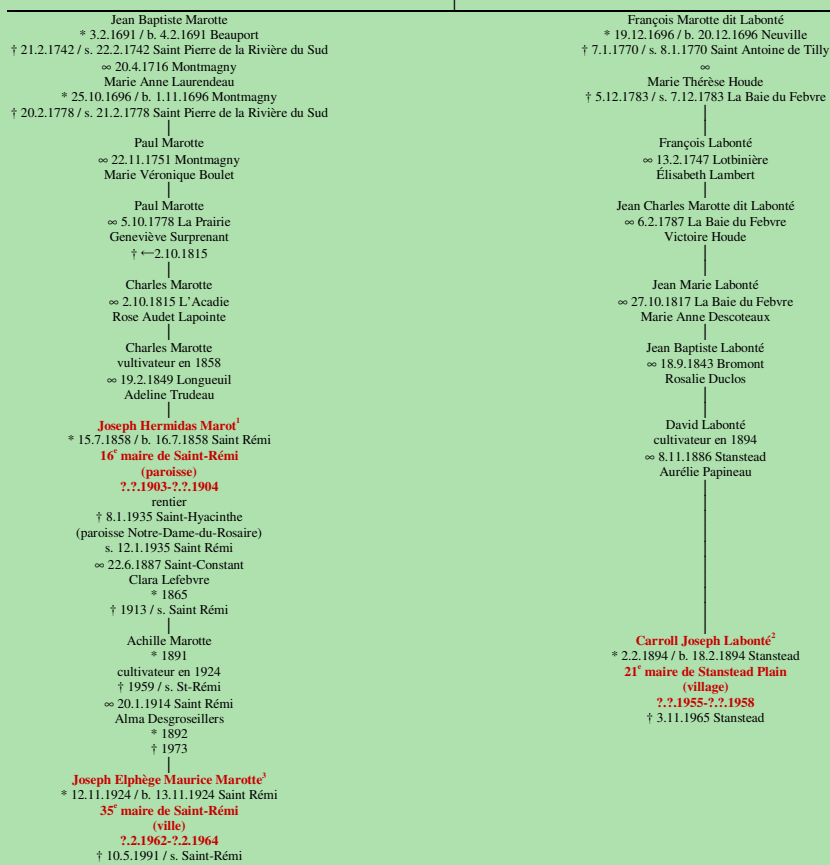

## - Auge, France -

Jean Marotte  
 ∞  
 Madeleine Travers  
 Jean Baptiste Marotte dit Labonté  
 originaire d'Auge, France  
 (paroisse Saint-Grégoire, évêché de Poitiers)  
 s. 23.12.1723 Neuville  
 ∞ 22.12.1690 Beauport  
 Marie Geneviève Boutin

Tableau mis à jour le vendredi, 21 mars 2014, 20:24:11  
 © Janko Pavsic

1 Registres de la paroisse Saint-Rémi, 1935 (copie du greffe), Saint-Rémi.

2 Registres de la paroisse Sacré-Cœur, 1894 (copie du greffe), Stanstead.