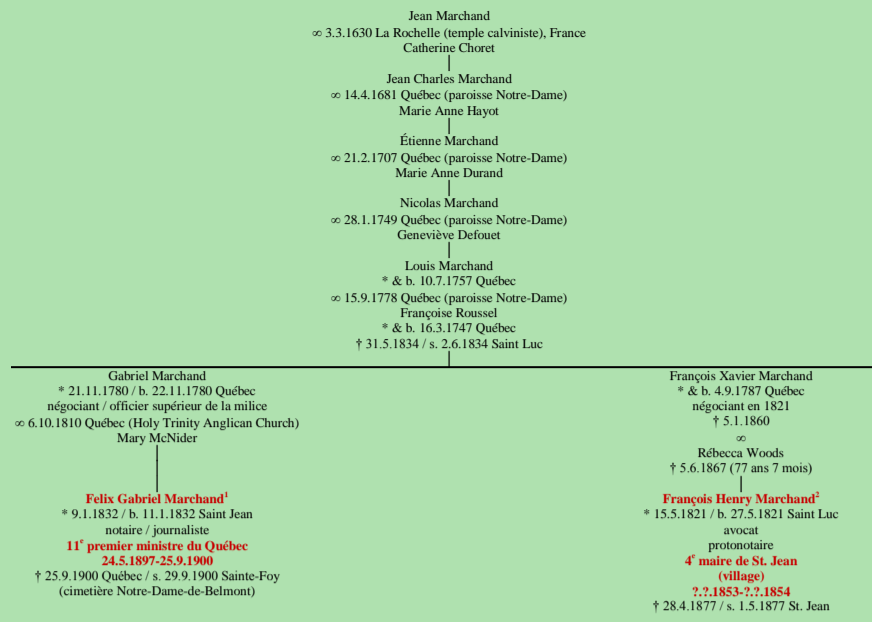

MARCHAND
- La Rochelle, France –
(lignage de Jean)

[lignage d'Antoine Marchand](#)

Tableau mis à jour le samedi, 1er mars 2014, 05:39:15
© Janko Pavsic

¹ Registres de la paroisse Saint-Jean-L'Évangéliste, 1832 (copie du greffe), Saint-Jean-sur-Richelieu ; Dictionnaire des parlementaires du Québec 1792-1992, 1993, pages 500-501.

² Registres de la paroisse Saint-Luc, 1821 (copie du greffe), Saint-Jean-sur-Richelieu ; Registres de la paroisse Saint-Jean-L'Évangéliste, 1877 (copie du greffe), Saint-Jean-sur-Richelieu.