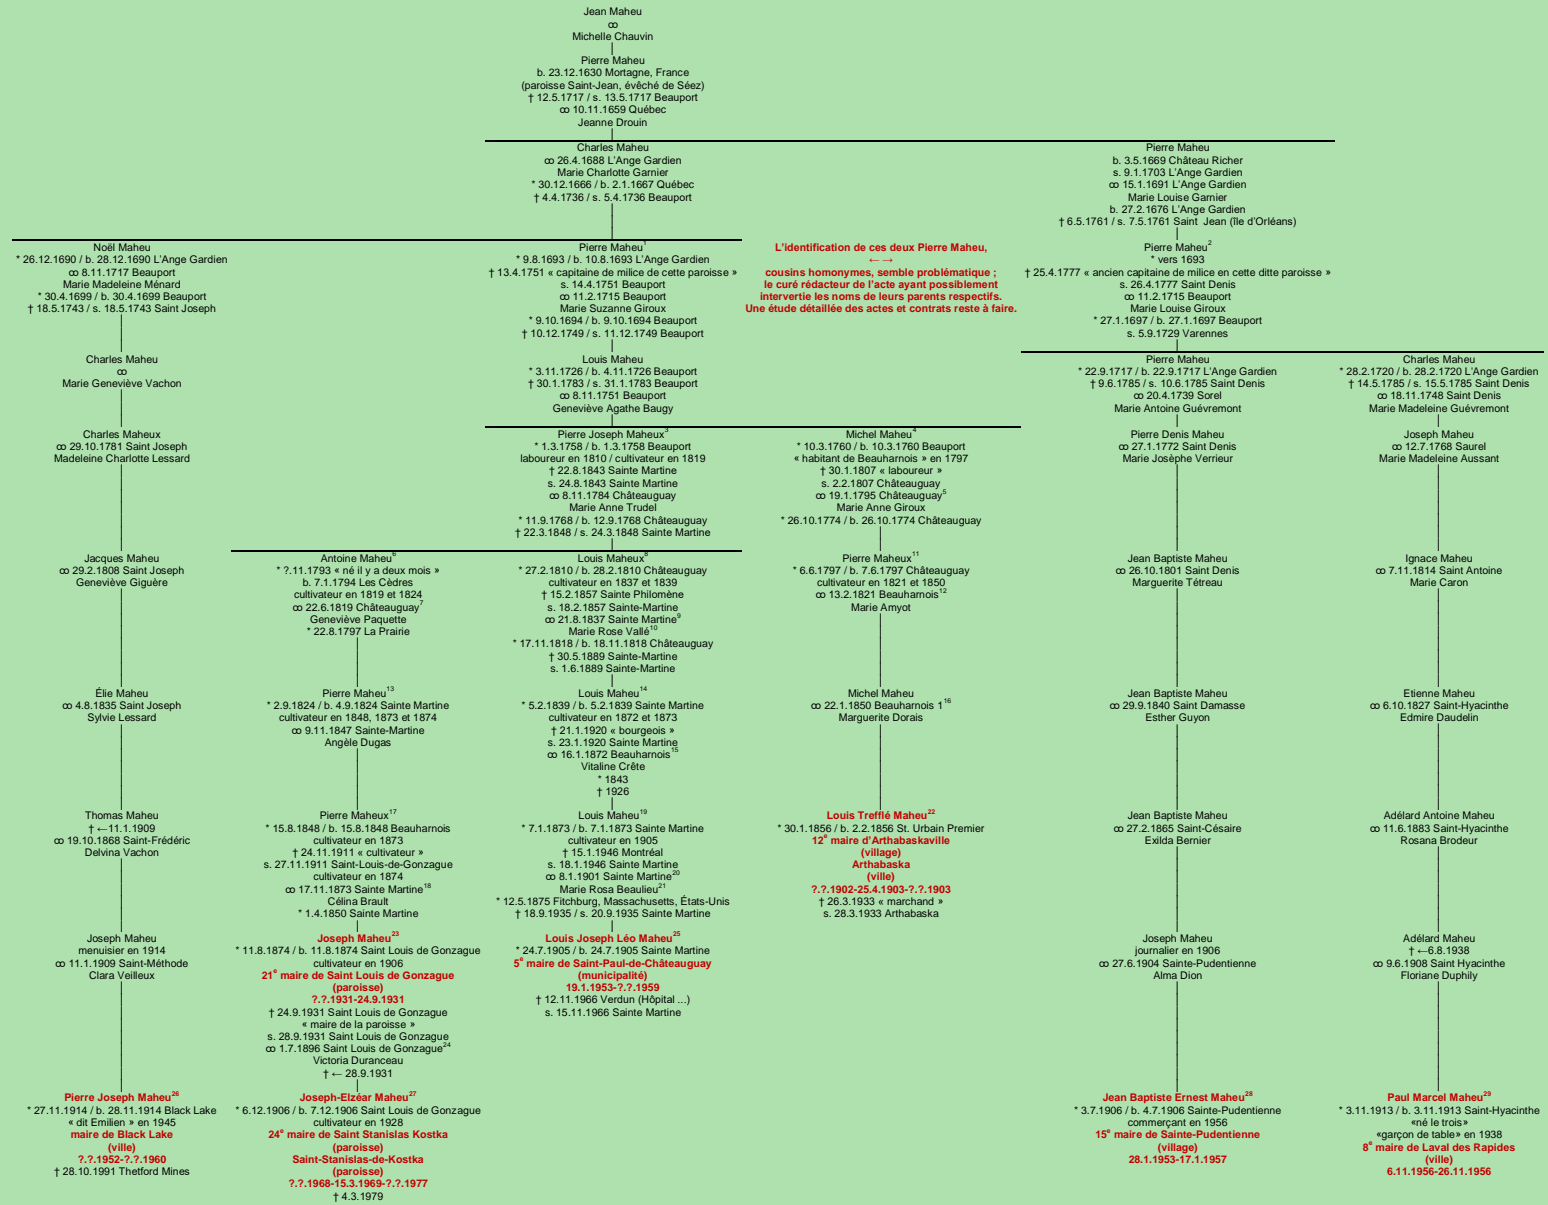

MAHEU
- Mortagne, France -

version 2014

Tableau mis à jour le mardi, 3 décembre 2024, 13:45:22
© Janko Pavsic