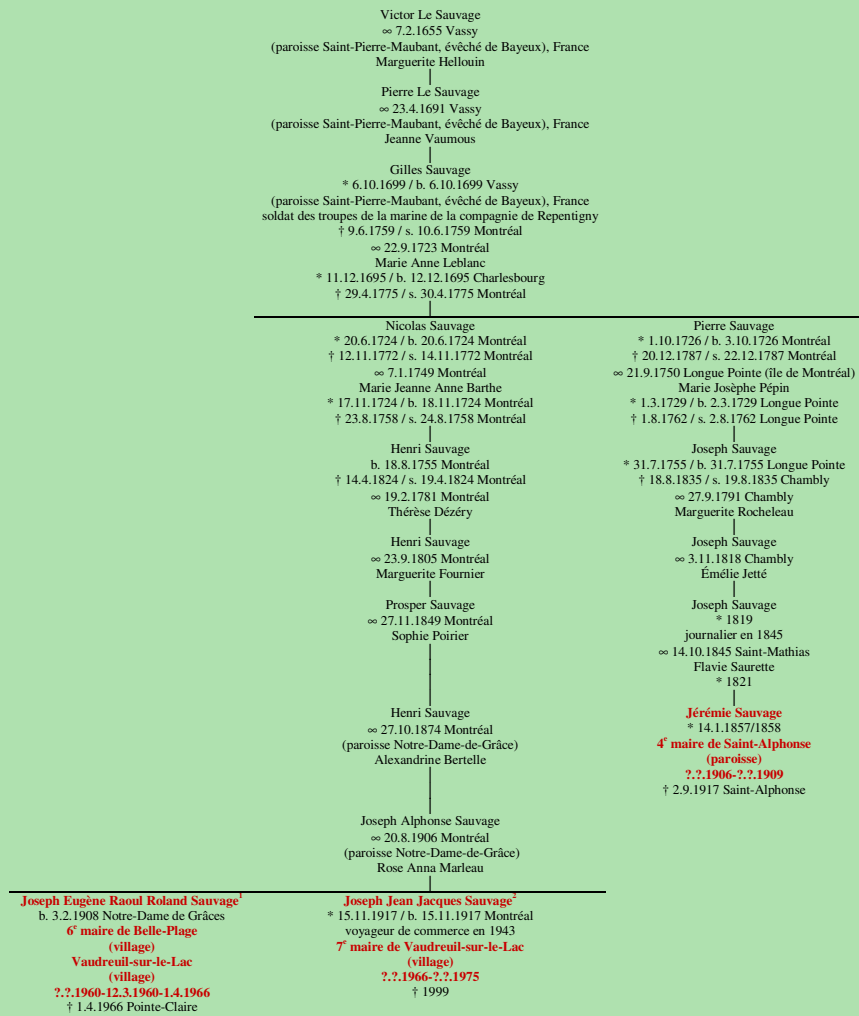

LE SAUVAGE

- Vassy, France -

Tableau mis à jour le dimanche, 13 janvier 2013, 11:44:11
 © Janko Pavsic

1 Registres de la paroisse Notre-Dame-de-Grâce, 1908, Montréal.
 2 Registres de la paroisse Notre-Dame-de-Grâce, 1917, Montréal.