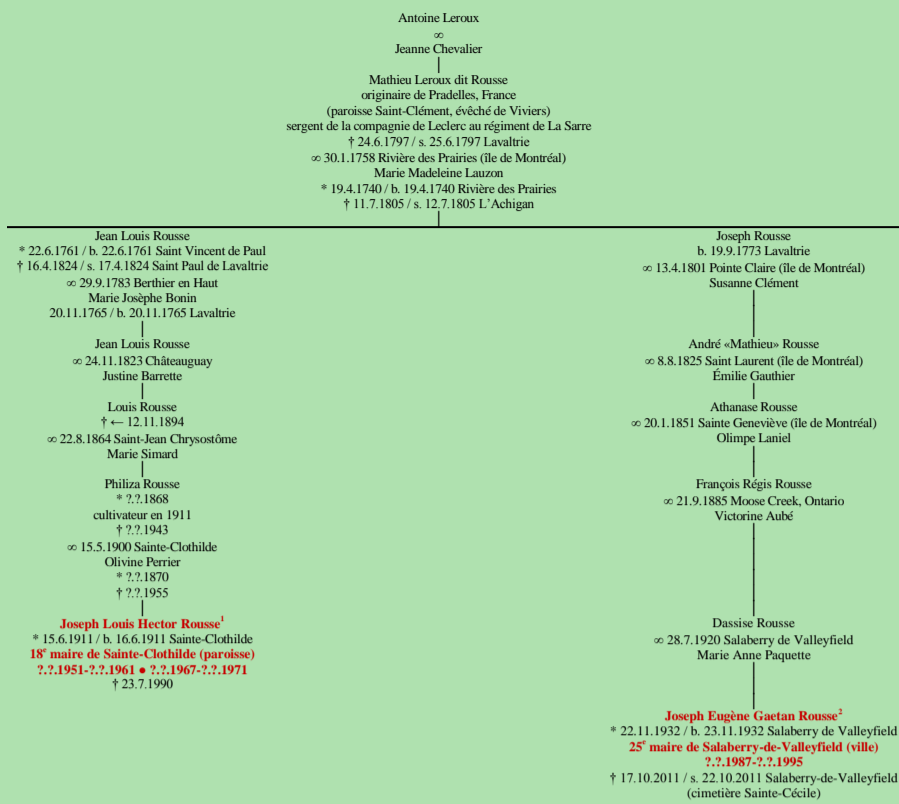

**LEROUX**  
- Pradelles, France –  
(lignage d'Antoine)

[lignage de Hubert Leroux](#)  
[lignage de Jean Leroux](#)

**Tableau mis à jour le dimanche, 3 février 2013, 20:36:00**  
© Janko Pavsic

1 Registres de la paroisse Sainte-Clotilde, Sainte-Clotilde, 1911.  
2 Registres de la paroisse Immaculée-Conception, Salaberry-de-Valleyfield, 1932.