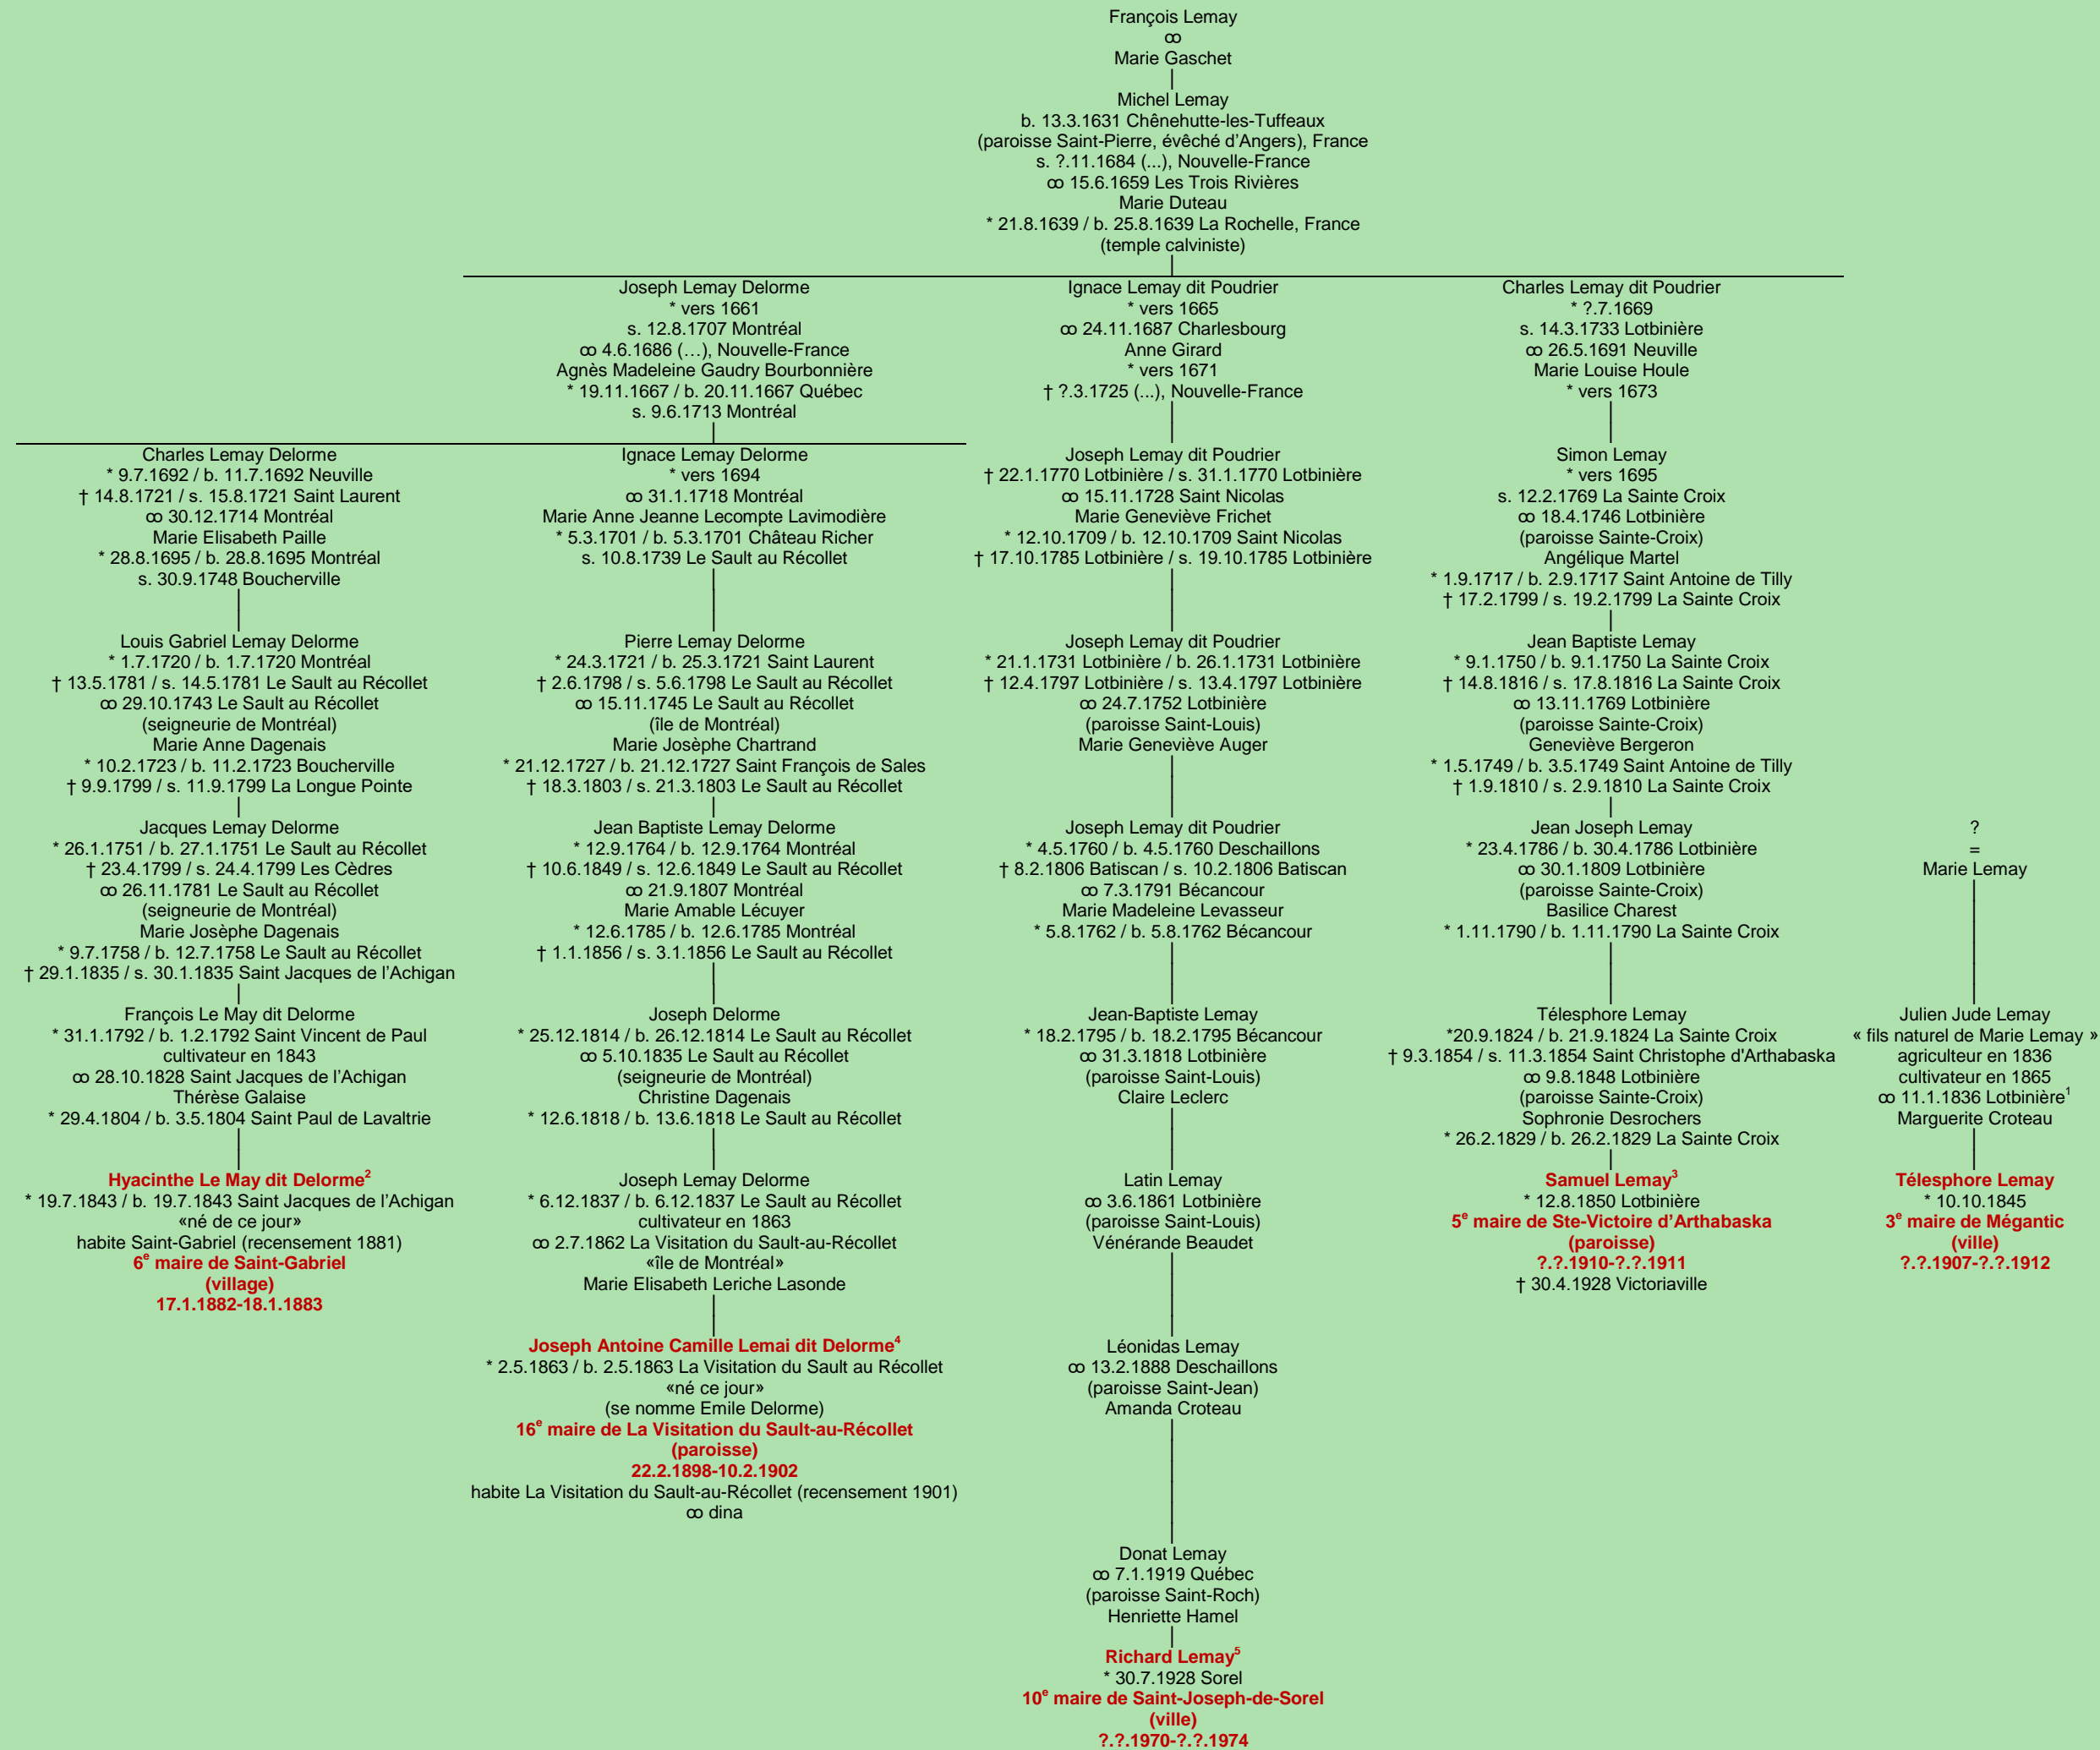

LEMAY
- Chènehutte-les-Tuffeaux, France -

1 Registres de la paroisse Saint-Louis, 1836 (copie du greffe), Lotbinière.

2 Registres de la paroisse Saint-Jacques, 1843 (original paroissial et copie du greffe), Saint-Jacques-de-l'Achigan.

3 Les maires Arthabaska – Ste-Victoire – Victoriaville, 2011, pages 76-77.

4 Registres de la paroisse La-Visitation-de-la-Bienheureuse-Vierge-Marie, 1863, Montréal.

5 L'Éclaireur tome 1, 1971, page 34.