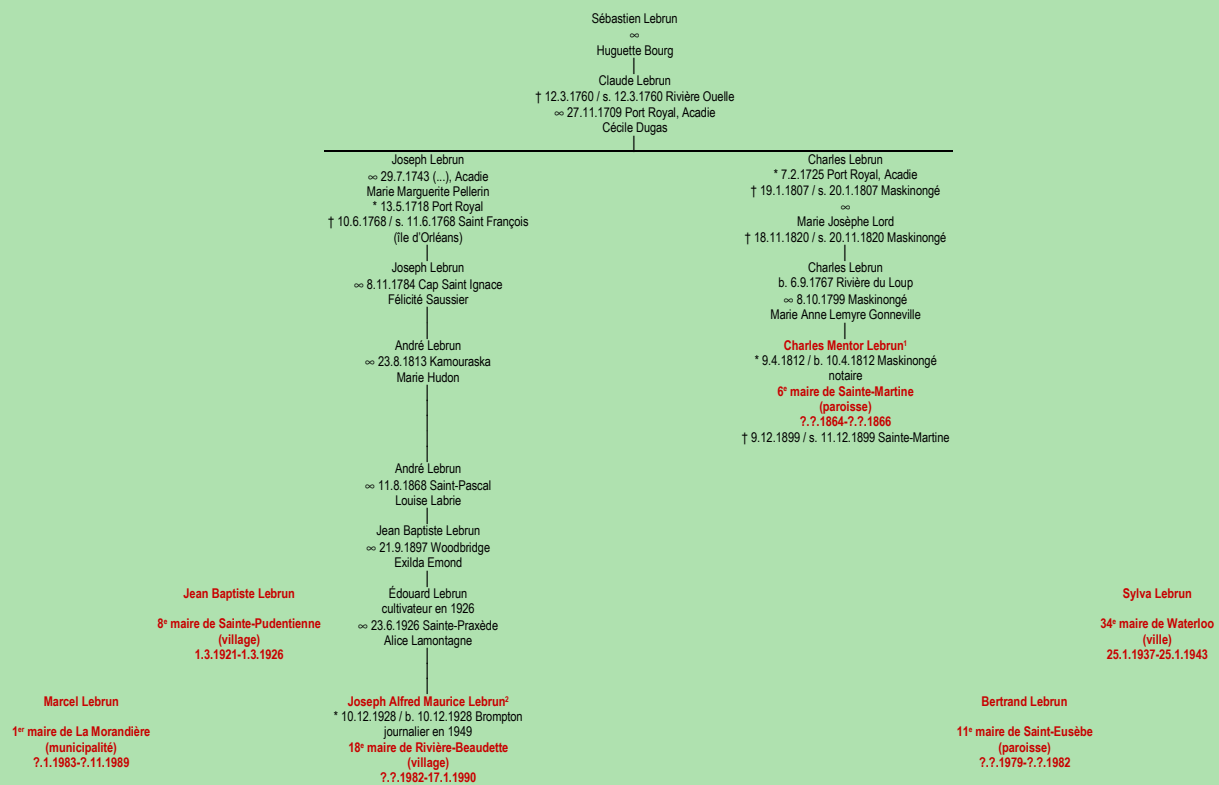

LEBRUN

- Port Royal, Acadie -

Tableau mis à jour le samedi, 27 décembre 2014, 07:11:43
© Janko Pavsic

1 Registres de la paroisse Saint-Joseph, 1812 (copie du greffe), Maskinongé ; Registres de la paroisse Sainte-Martine, 1899 (copie du greffe), Sainte-Martine ; Mémoires de la Société généalogique canadienne-française, volume XXXIII numéro 1 1982, pages 43-48.
2 Registres de la paroisse Saint-Denis, 1928 (copie du greffe), Sherbrooke.