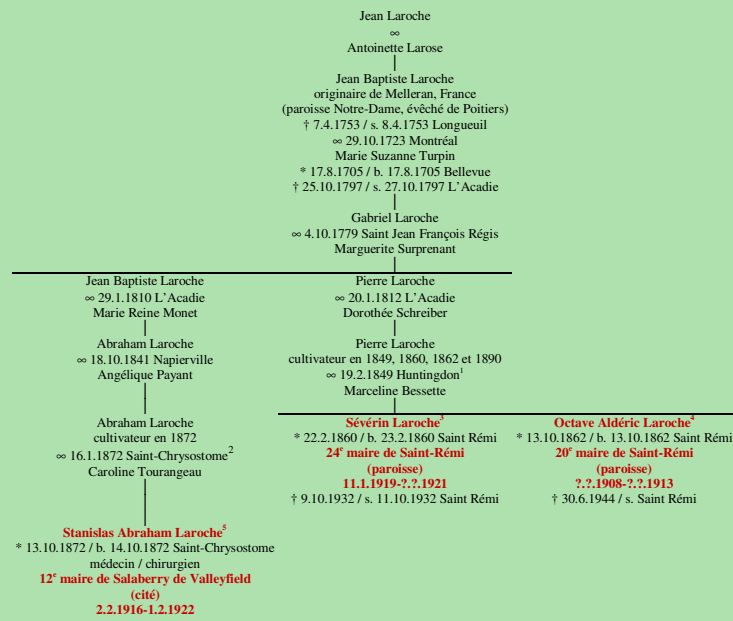

**LAROCHE**  
- Melleran, France –  
(lignage de Jean)

Tableau mis à jour le mercredi, 18 juin 2014, 10:26:18  
© Janko Pavsic

1 Registres de la paroisse Saint-Rémi, 1849 (copie du greffe), Saint-Rémi.

2 Registres de la paroisse Saint-Chrysostome, 1872.

3 Registres de la paroisse Saint-Rémi, 1860 (copie du greffe) et 1932 (copie du greffe), Saint-Rémi.

4 Registres de la paroisse Saint-Rémi, 1862 (copie du greffe), Saint-Rémi.

5 Registres de la paroisse Saint-Chrysostome, 1872 ; Assermentation du maire, 2 février 1916 ; Assermentation de son successeur, 1<sup>er</sup> février 1922 ; Biographies canadiennes-françaises 13<sup>e</sup> édition, 1937, page 407. Il est connu sous l'identité de « Wilfrid Laroche ». Le changement de prénom reste à documenter.