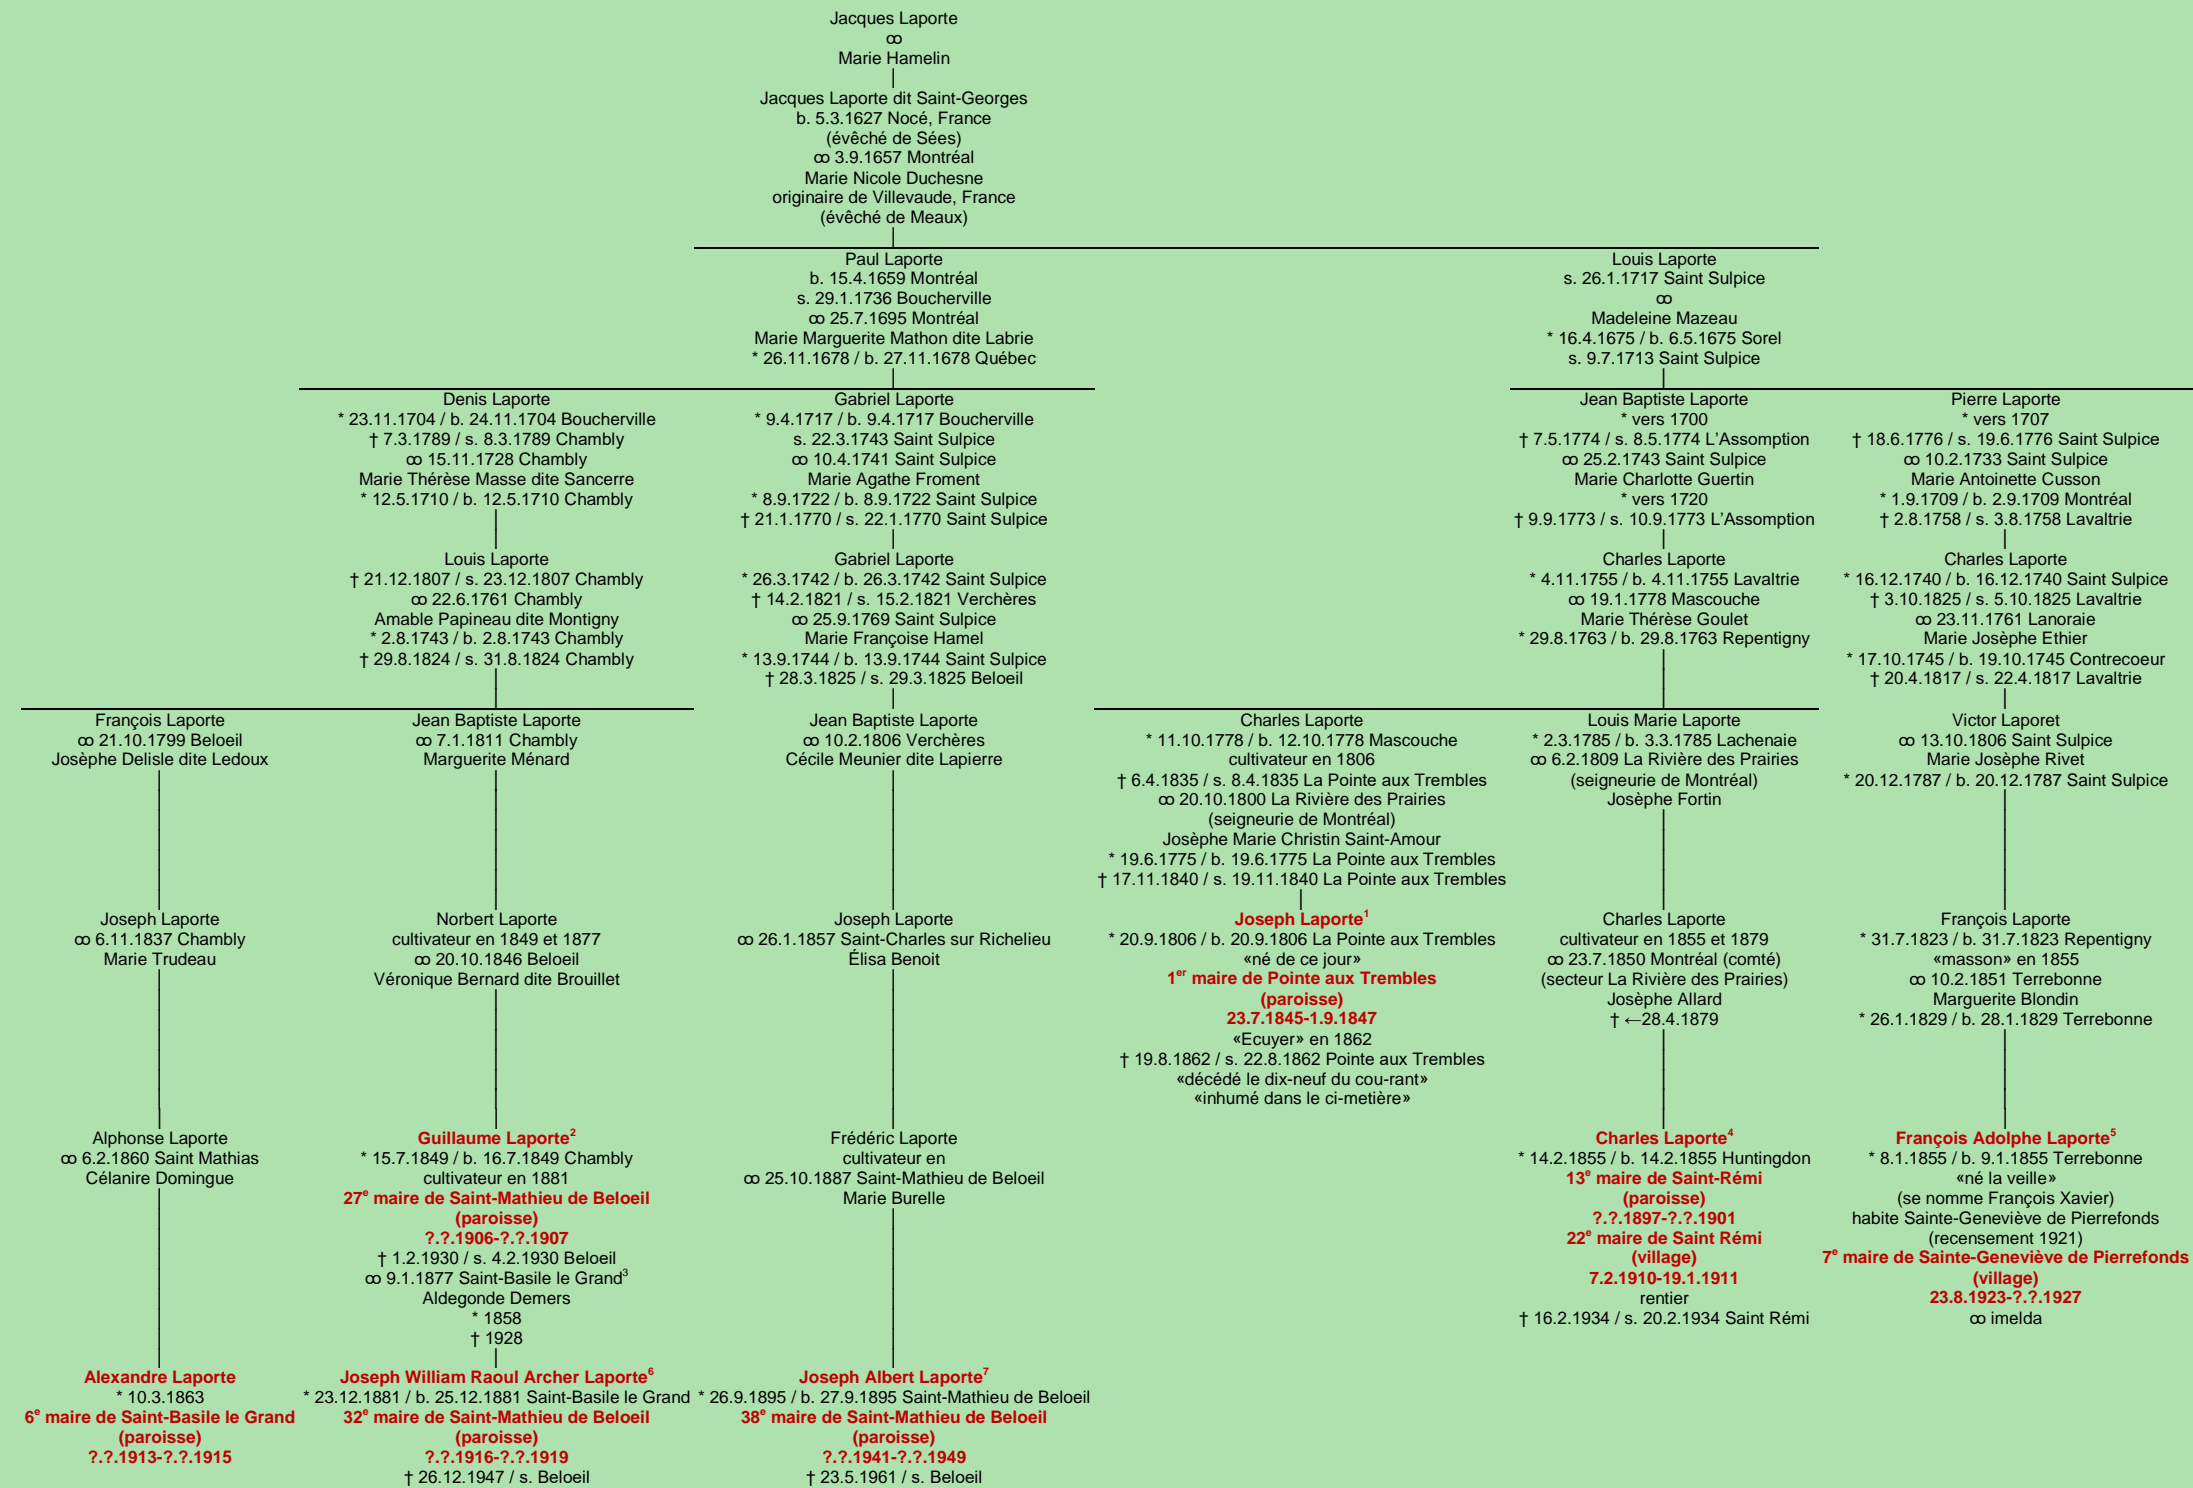

LAPORTE
- Nocé, France -
(lignage de Jacques)

[lignage de Jean Laporte](#)

00000000

Tableau mis à jour le jeudi, 1er août 2024, 19:37:18
© Janko Pavsic

¹ Registres de la paroisse Saint-Enfant-Jésus, 1806 (original paroissial) et 1862 (copie du greffe), Montréal

² Registres de la paroisse Saint-Joseph, 1849 (copie du greffe), Chambly ; Registres de la paroisse Saint-Mathieu, 1930 (copie du greffe), Beloeil.

³ Registres de la paroisse Saint-Basile-le-Grand, 1877, Saint-Basile-le-Grand.

⁴ Registres de la paroisse Saint-Rémi, 1855 (copie du greffe) et 1934 (copie du greffe), Saint-Rémi ; Assermentation du maire, 7 février 1910 ; Assermentation de son successeur, 19 janvier 1911.

⁵ Registres de la paroisse Saint-Louis, 1855 (copie du greffe), Terrebonne.

⁶ Registres de la paroisse Saint-Basile-le-Grand, 1881, Saint-Basile-le-Grand.

⁷ Registres de la paroisse Saint-Mathieu, 1895 (original paroissial), Beloeil.