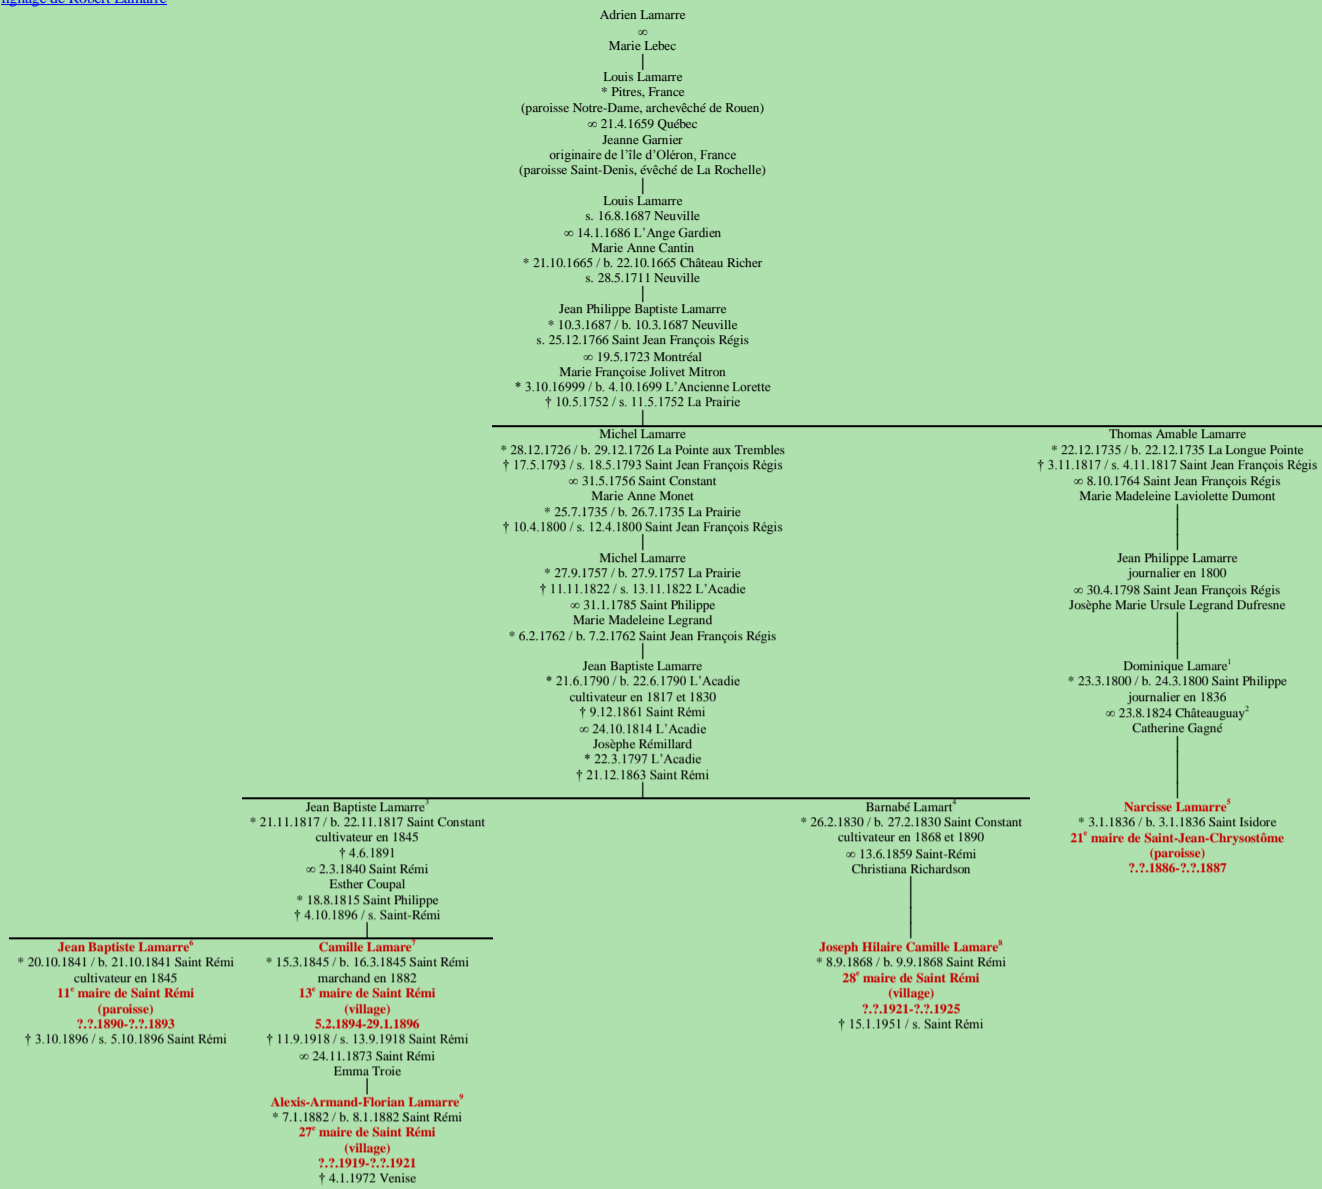

LAMARRE
- Pitres, France –
(lignage d'Adrien)

[lignage de Claude Lamarre](#)
[lignage de Robert Lamarre](#)

Tableau mis à jour le mercredi, 19 mars 2014, 20:30:26
© Janko Pavsic

1 Registres de la paroisse Saint-Philippe, 1800 (original paroissial), Saint-Philippe.

2 Registres de la paroisse Saint-Joachim, 1824 (copie du greffe), Châteauguay.

3 Registres de la paroisse Saint-Constant, 1817 (copie du greffe), Saint-Constant.

4 Registres de la paroisse Saint Constant, 1830 (copie du greffe), Saint-Constant.

5 Registres de la paroisse Saint-Isidore, 1836 (copie du greffe), Saint-Isidore.

6 Registres de la paroisse Saint-Rémi, 1841 (copie du greffe) et 1896 (copie du greffe), Saint-Rémi.

7 Registres de la paroisse Saint-Rémi, 1845 (copie du greffe) et 1918 (copie du greffe), Saint-Rémi ; Assermentations du maire, 5 février 1894 et 4 février 1895 ; Assermentation de son successeur, 29 janvier 1896.

8 Registres de la paroisse Saint-Rémi, 1868 (copie du greffe), Saint-Rémi.

9 Registres de la paroisse Saint-Rémi, 1882 (copie du greffe), Saint-Rémi.