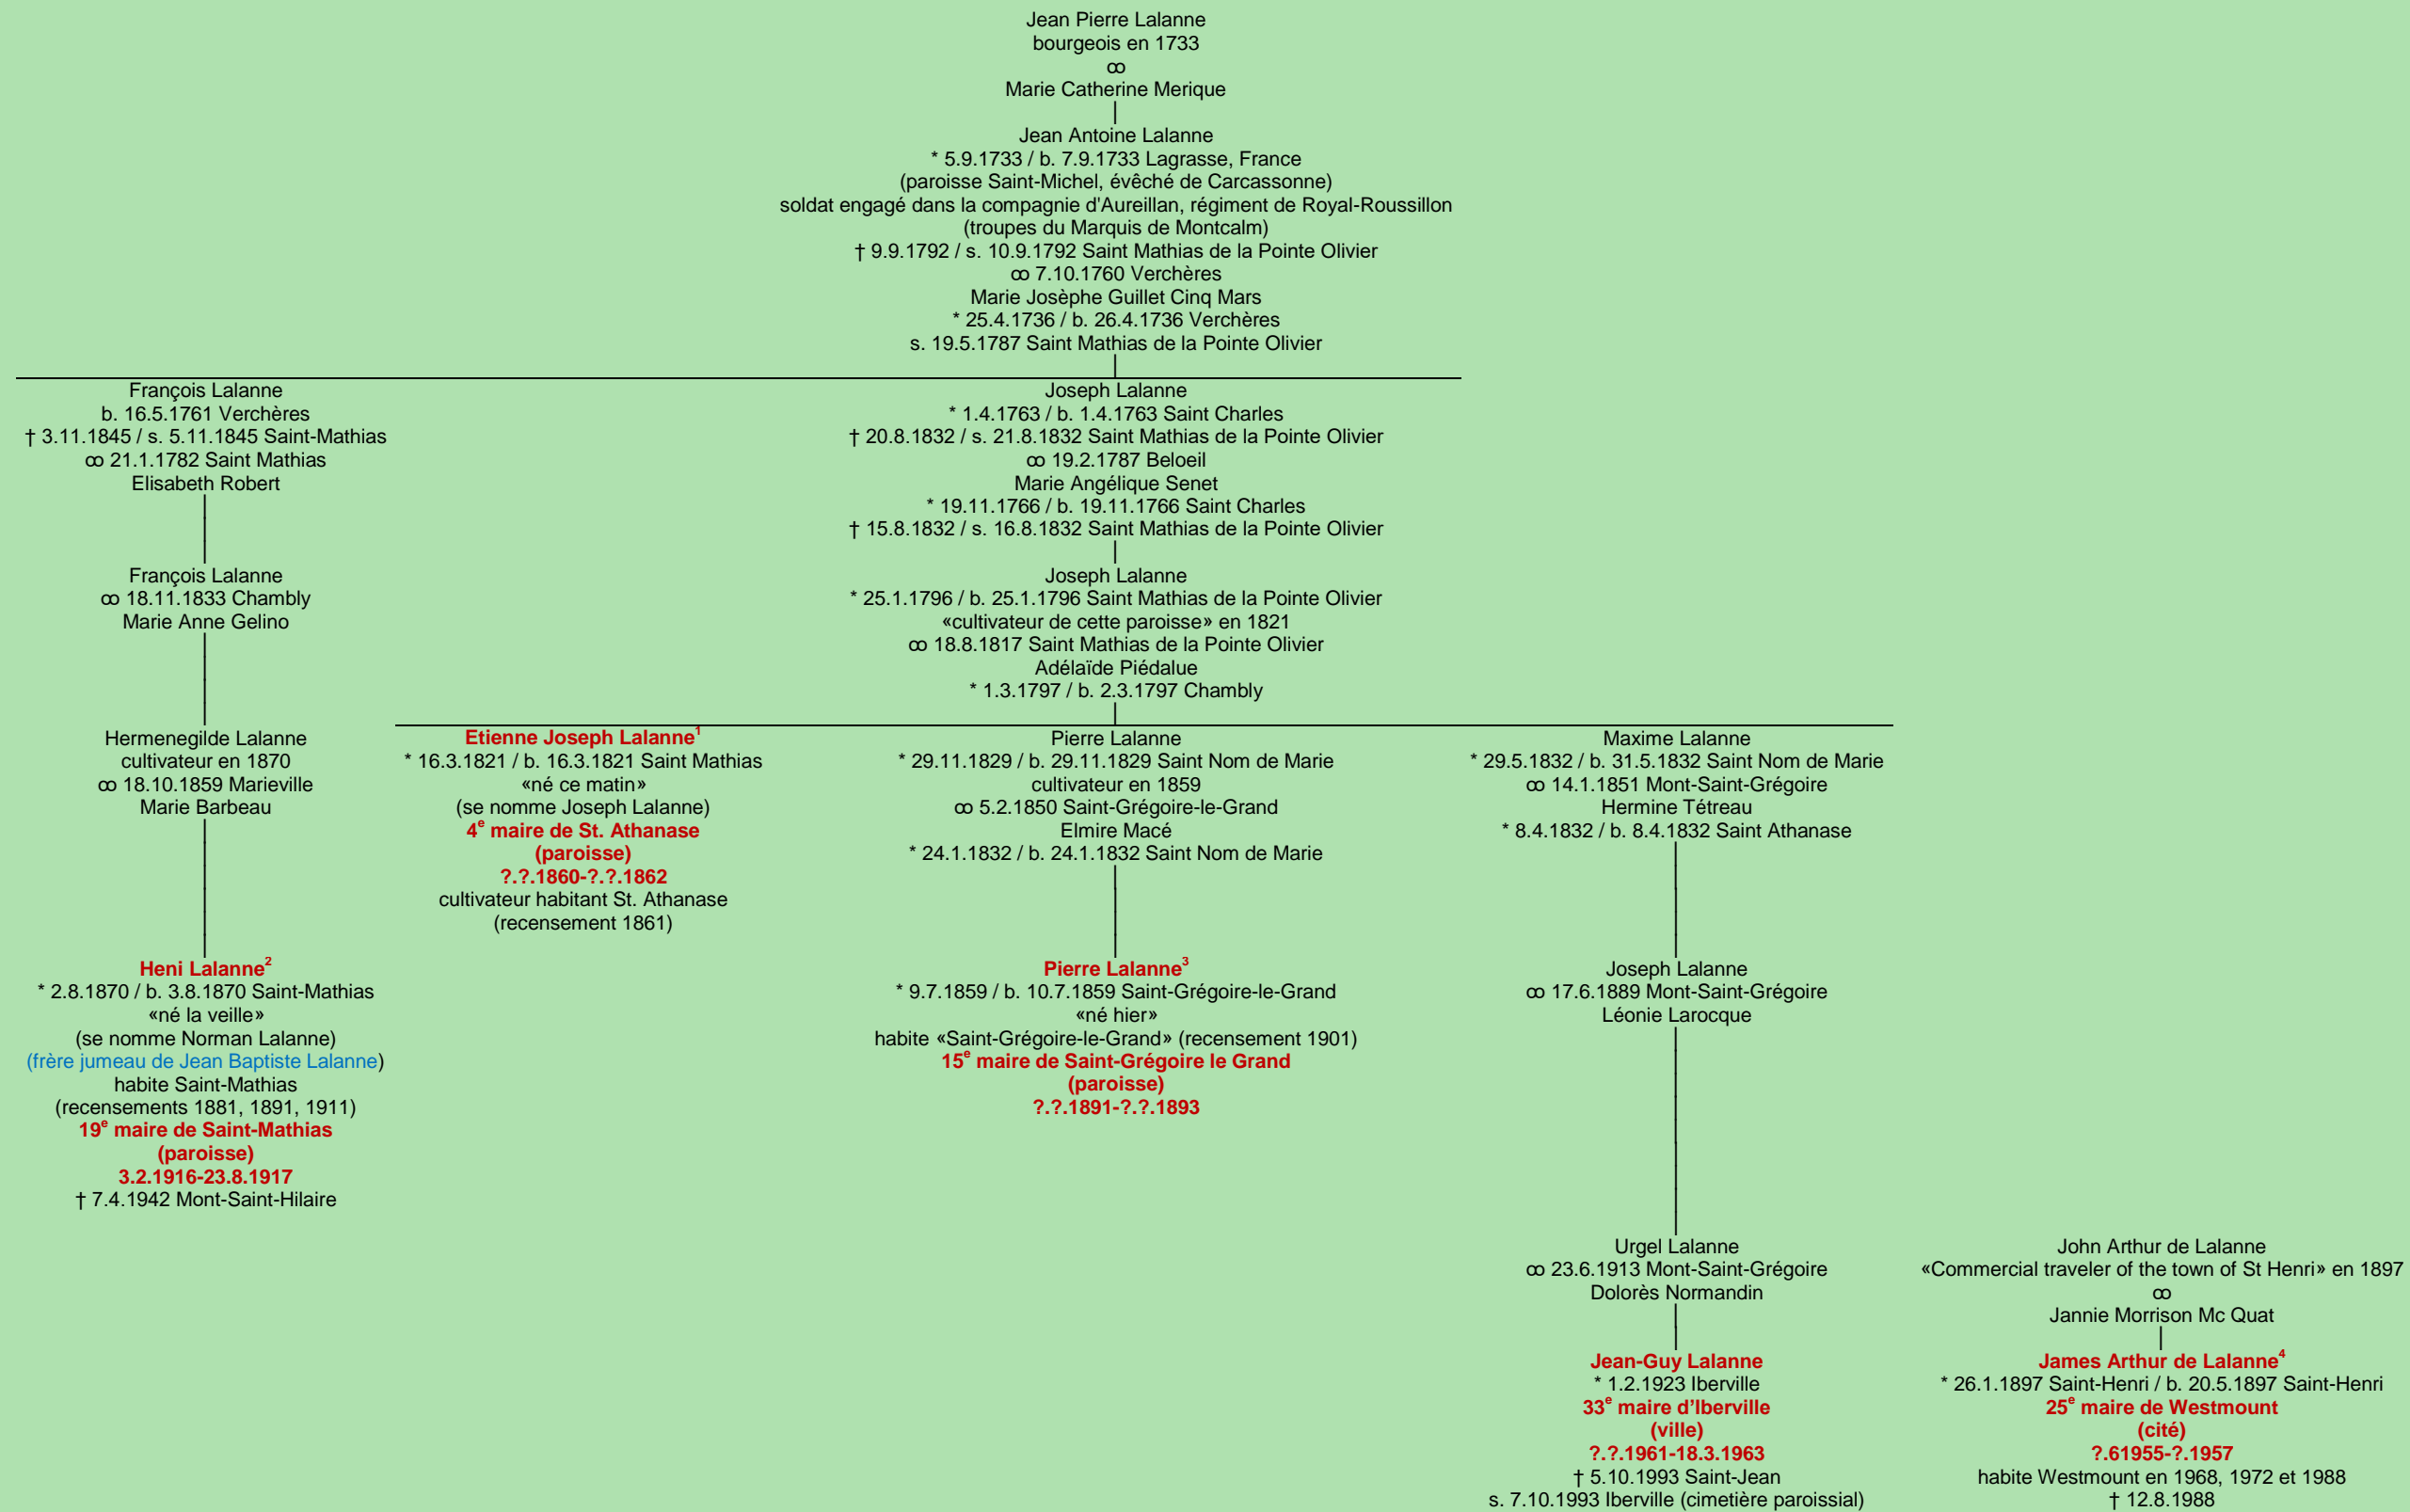

LALANNE
- Lagrasse, France -

Tableau mis à jour le jeudi, 30 janvier 2025, 04:34:40
© Janko Pavsic

1 Registres de la paroisse Saint-Mathias, 1821 (copie du greffe), Saint-Mathias-sur-Richelieu.
2 Registres de la paroisse Saint-Mathias, 1870 (copie du greffe), Saint-Mathias-sur-Richelieu.
3 Registres de la paroisse Saint-Grégoire-le-Grand, 1859 (copie du greffe), Mont-Saint-Grégoire.
4 Registres de Westmount Grace Baptist Church, 1897 (copie du greffe), Montréal.