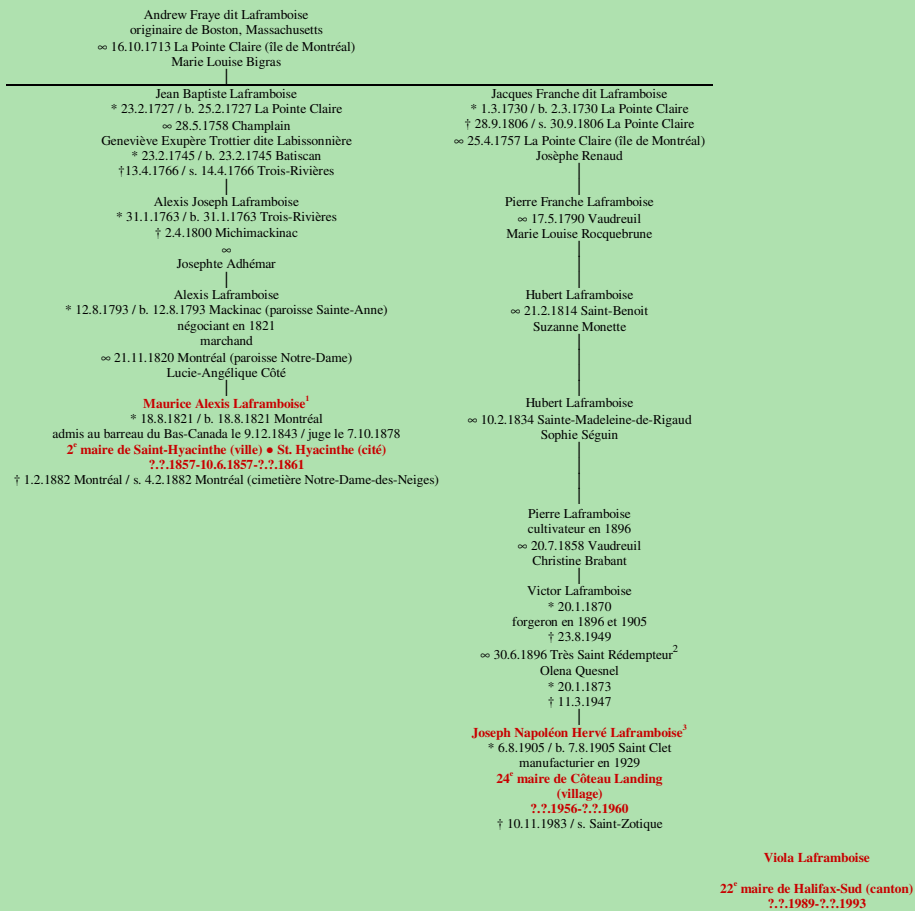

LAFRAMBOISE - Boston, Massachusetts -

Tableau mis à jour le samedi, 20 juillet 2013, 10:17:06
© Janko Pavsic

¹ Registres de la paroisse Notre-Dame, 1821, Montréal ; Les juges de la province de Québec, 1933, pages 290-291 ; Dictionnaire des parlementaires de Québec 1792-1992, 1993, pages 415-416.

² Registres de la paroisse Très-Saint-Rédempteur, 1896, Très-Saint-Rédempteur.

³ Registres de la paroisse Saint-Clet, 1905, Saint-Clet.