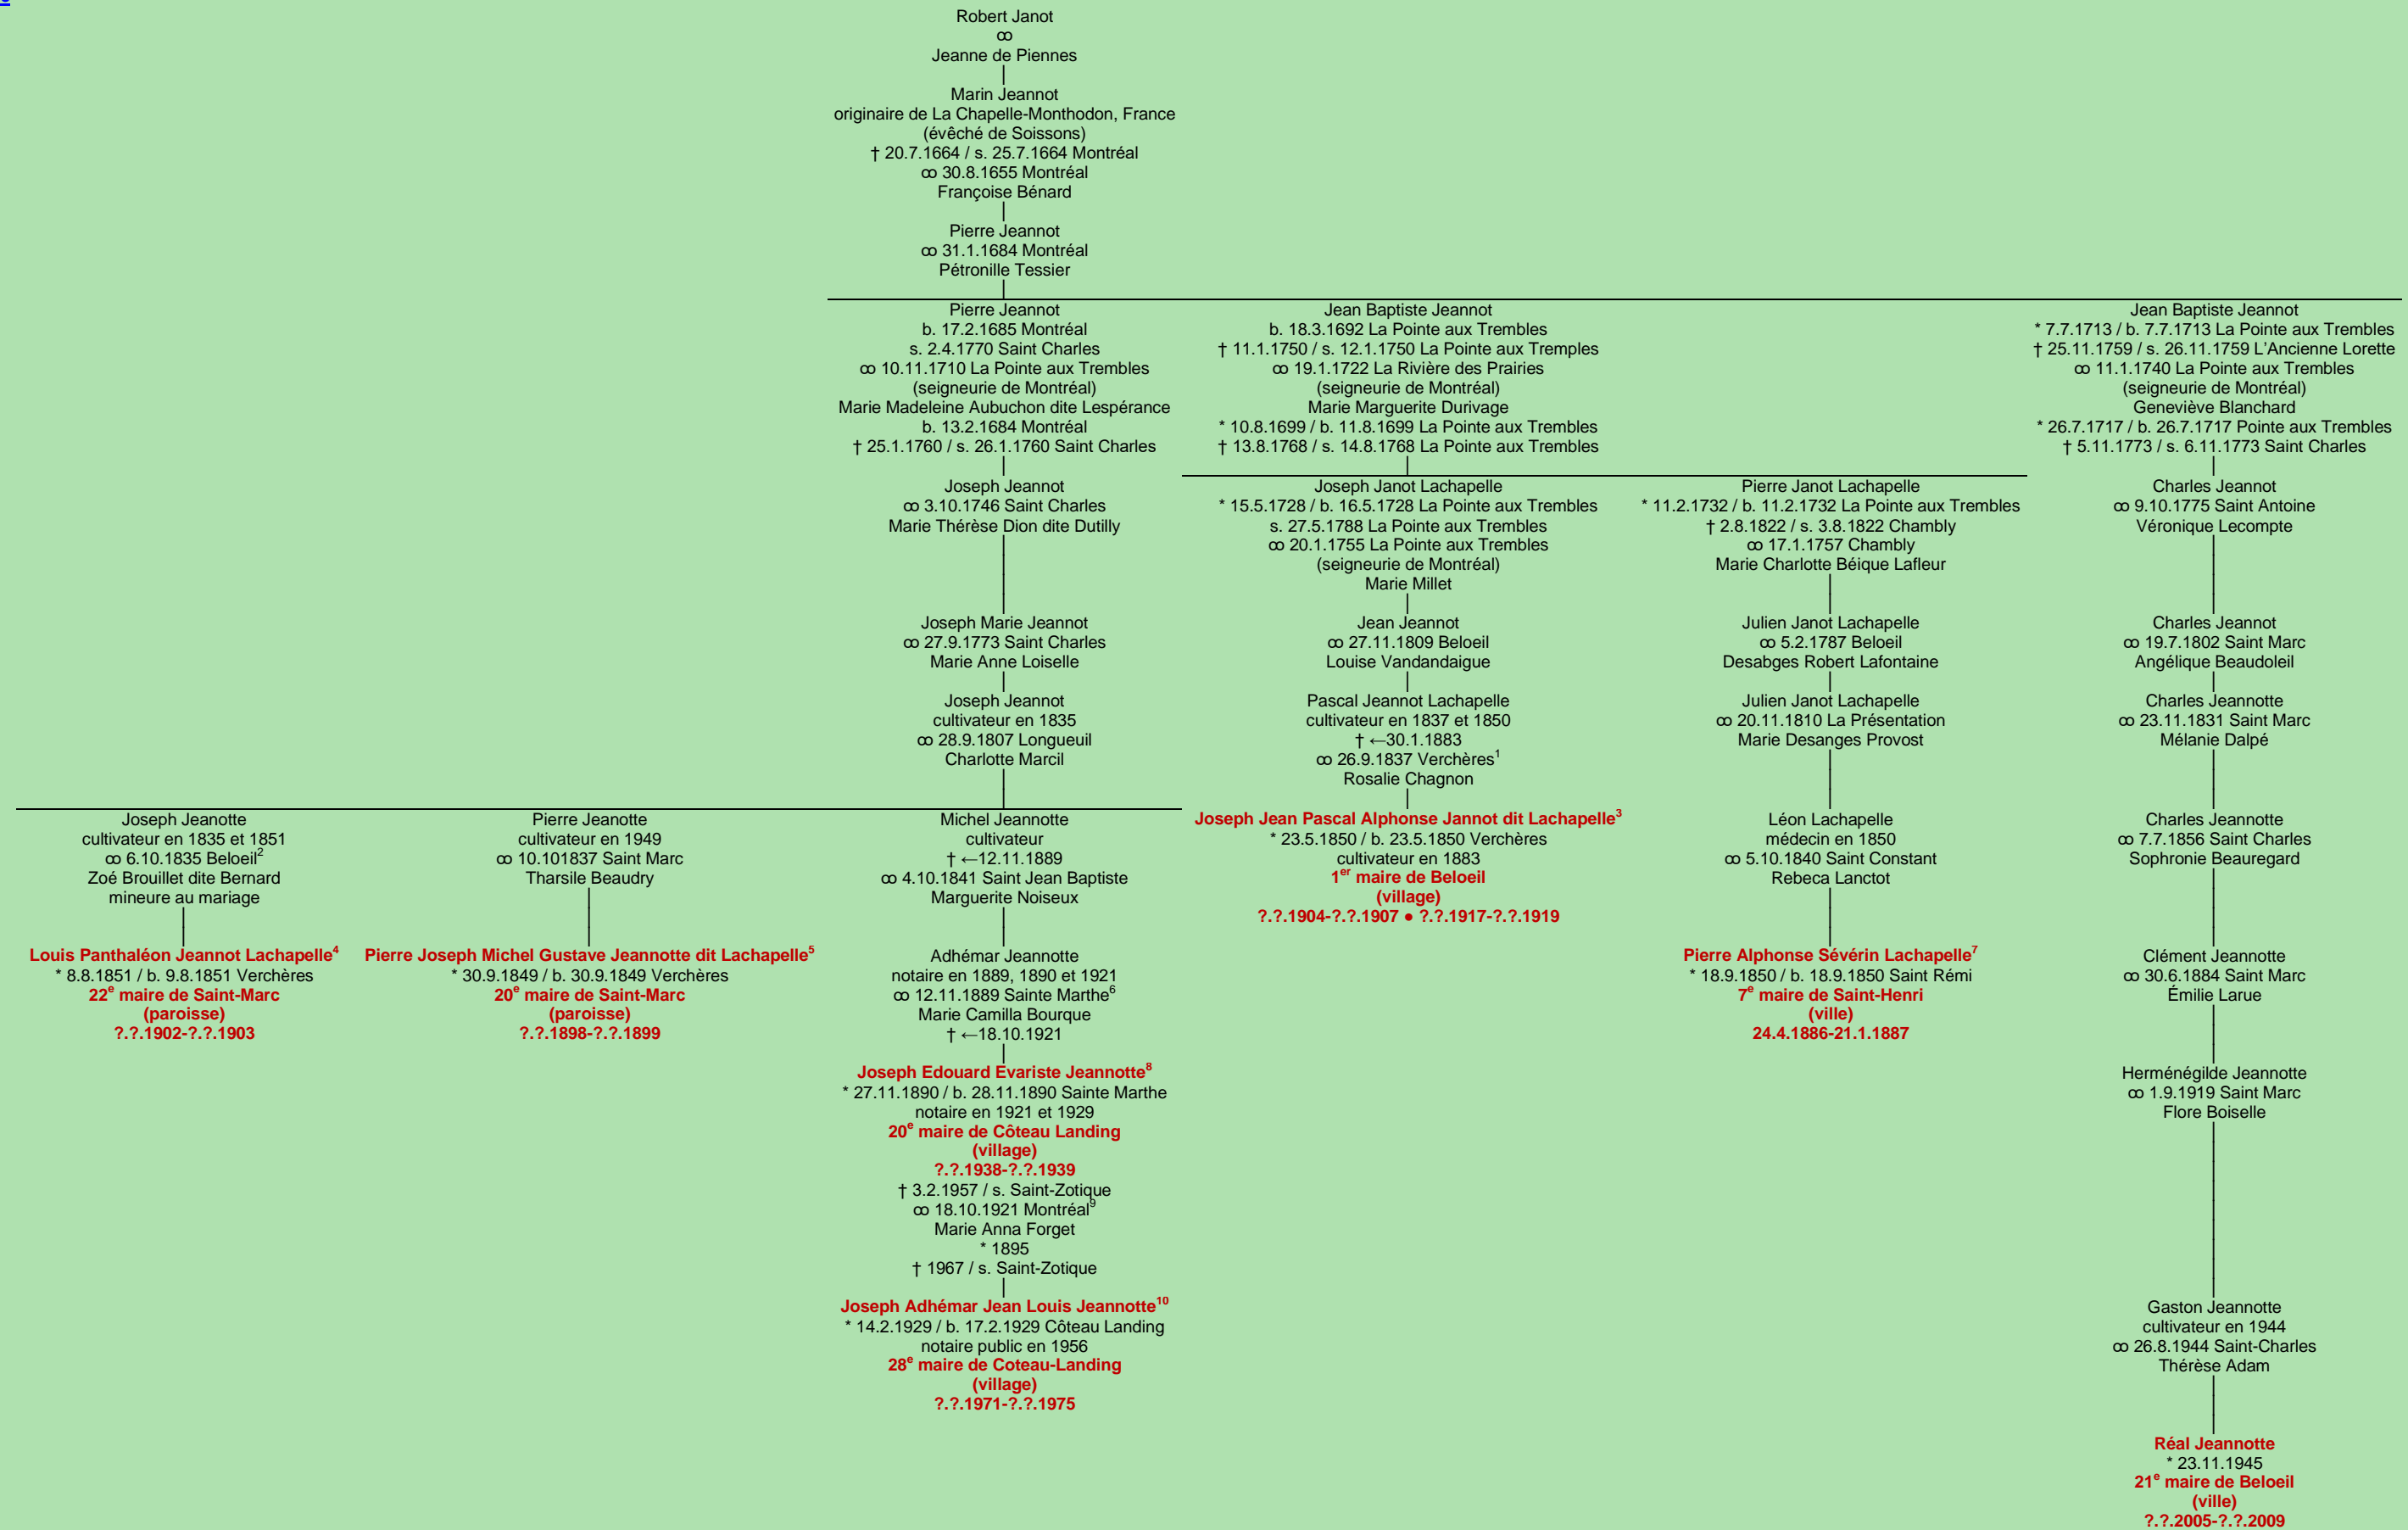

JANOT
- La Chapelle-Monthodon, France -

[version 2013](#)

11

Tableau mis à jour le jeudi, 4 juillet 2024, 17:48:07
© Janko Pavsic

1 Registres de la paroisse Saint-François-Xavier, 1837 (original paroissial), Verchères.
2 Registres de la paroisse Saint-Mathieu, 1835 (copie du greffe), Beloeil.
3 Registres de la paroisse Saint-Mathieu, 1850 (copie du greffe), Beloeil.
4 Registres de la paroisse Saint-Marc, 1851 (original paroissial), Saint-Marc-sur-Richelieu.
5 Registres de la paroisse Saint-Marc, 1849 (original paroissial), Saint-Marc-sur-Richelieu.
6 Registres de la paroisse Sainte-Marthe, 1889 (copie du greffe), Sainte-Marthe.
7 Registres de la paroisse Saint-Rémi, 1850 (copie du greffe), Saint-Rémi.
8 Registres de la paroisse Sainte-Marthe, 1890 (copie du greffe), Sainte-Marthe.
9 Registres de la paroisse Notre-Dame, 1921 (original paroissial), Montréal.
10 Registres de la paroisse Saint-Zotique, 1929 (copie du greffe), Saint-Zotique.