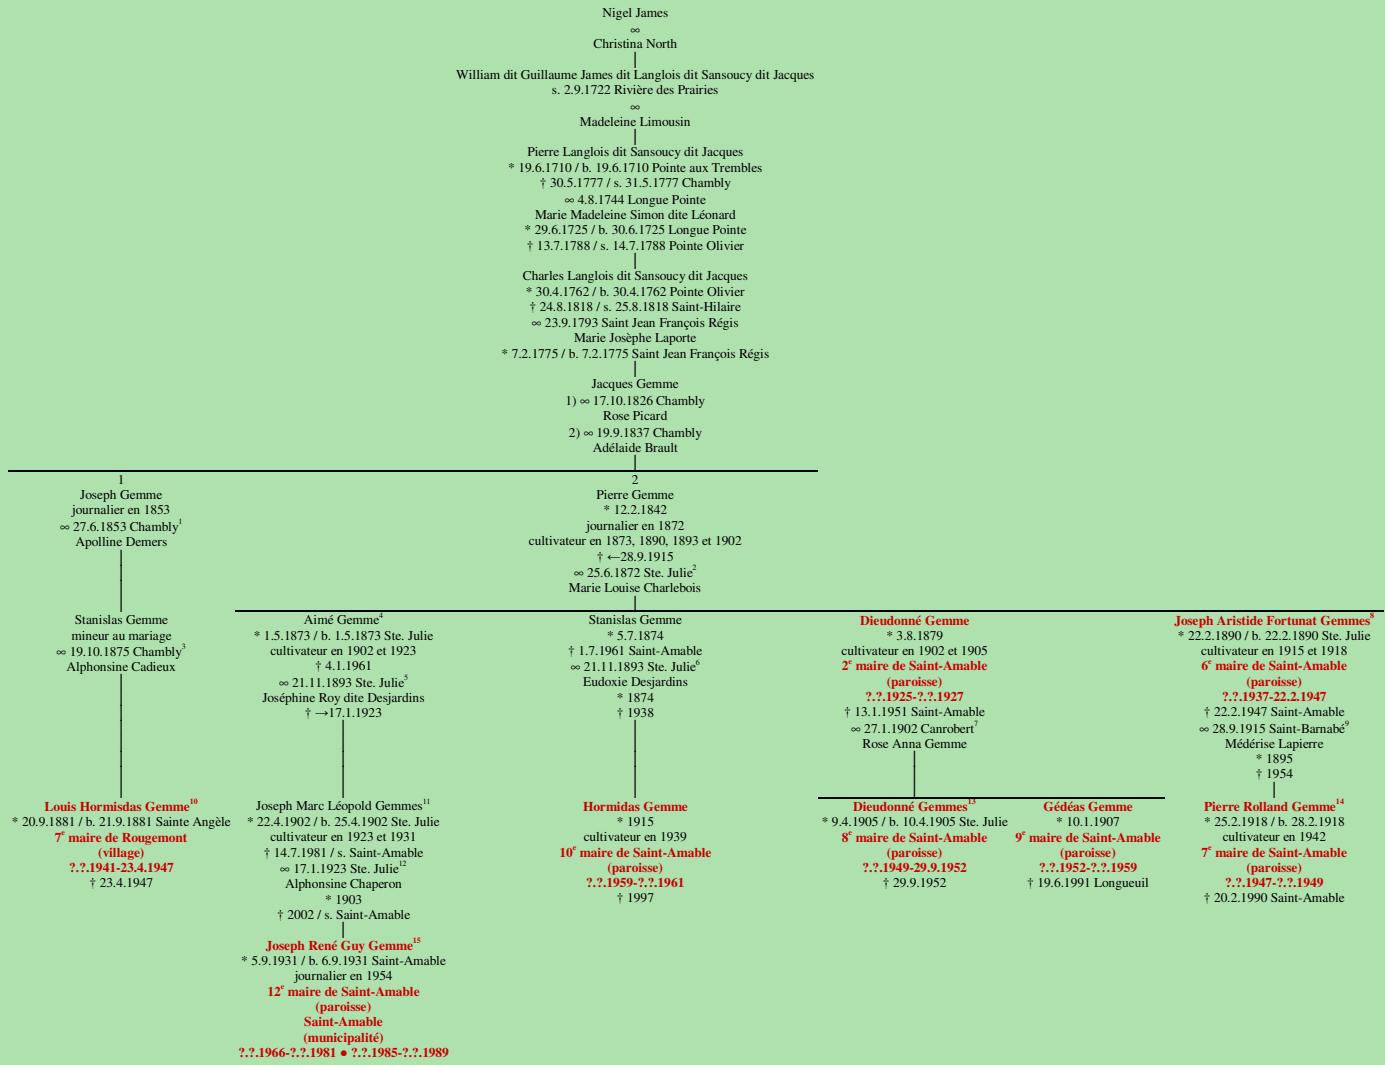

JAMES
- Pimperne, Angleterre -

Tableau mis à jour le lundi, 13 janvier 2014, 05:56:53
© Janko Pavsic

- 1 Registres de la paroisse Saint-Joseph, 1853, Chambly.
- 2 Registres de la paroisse Sainte-Julie, 1872, Saint-Julie.
- 3 Registres de la paroisse Saint-Joseph, 1875, Chambly.
- 4 Registres de la paroisse Sainte-Julie, 1873, Saint-Julie.
- 5 Registres de la paroisse Sainte-Julie, 1893, Saint-Julie.
- 6 Registres de la paroisse Sainte-Julie, 1893, Saint-Julie.
- 7 Registres de la paroisse Saint-Ange-Gardien, 1902, Ange-Gardien.
- 8 Registres de la paroisse Sainte-Julie, 1890, Saint-Julie.
- 9 Registres de la paroisse Saint-Barnabé, 1915, Saint-Barnabé-Sud.
- 10 Registres de la paroisse Sainte-Angèle, 1881, Sainte-Angèle-de-Monnoir.
- 11 Registres de la paroisse Sainte-Julie, 1902, Saint-Julie.
- 12 Registres de la paroisse Sainte-Julie, 1923, Saint-Julie.
- 13 Registres de la paroisse Sainte-Julie, 1905, Saint-Julie.
- 14 Registres de la paroisse Saint-Amable, 1918, Saint-Amable.
- 15 Registres de la paroisse Saint-Amable, 1931, Saint-Amable.