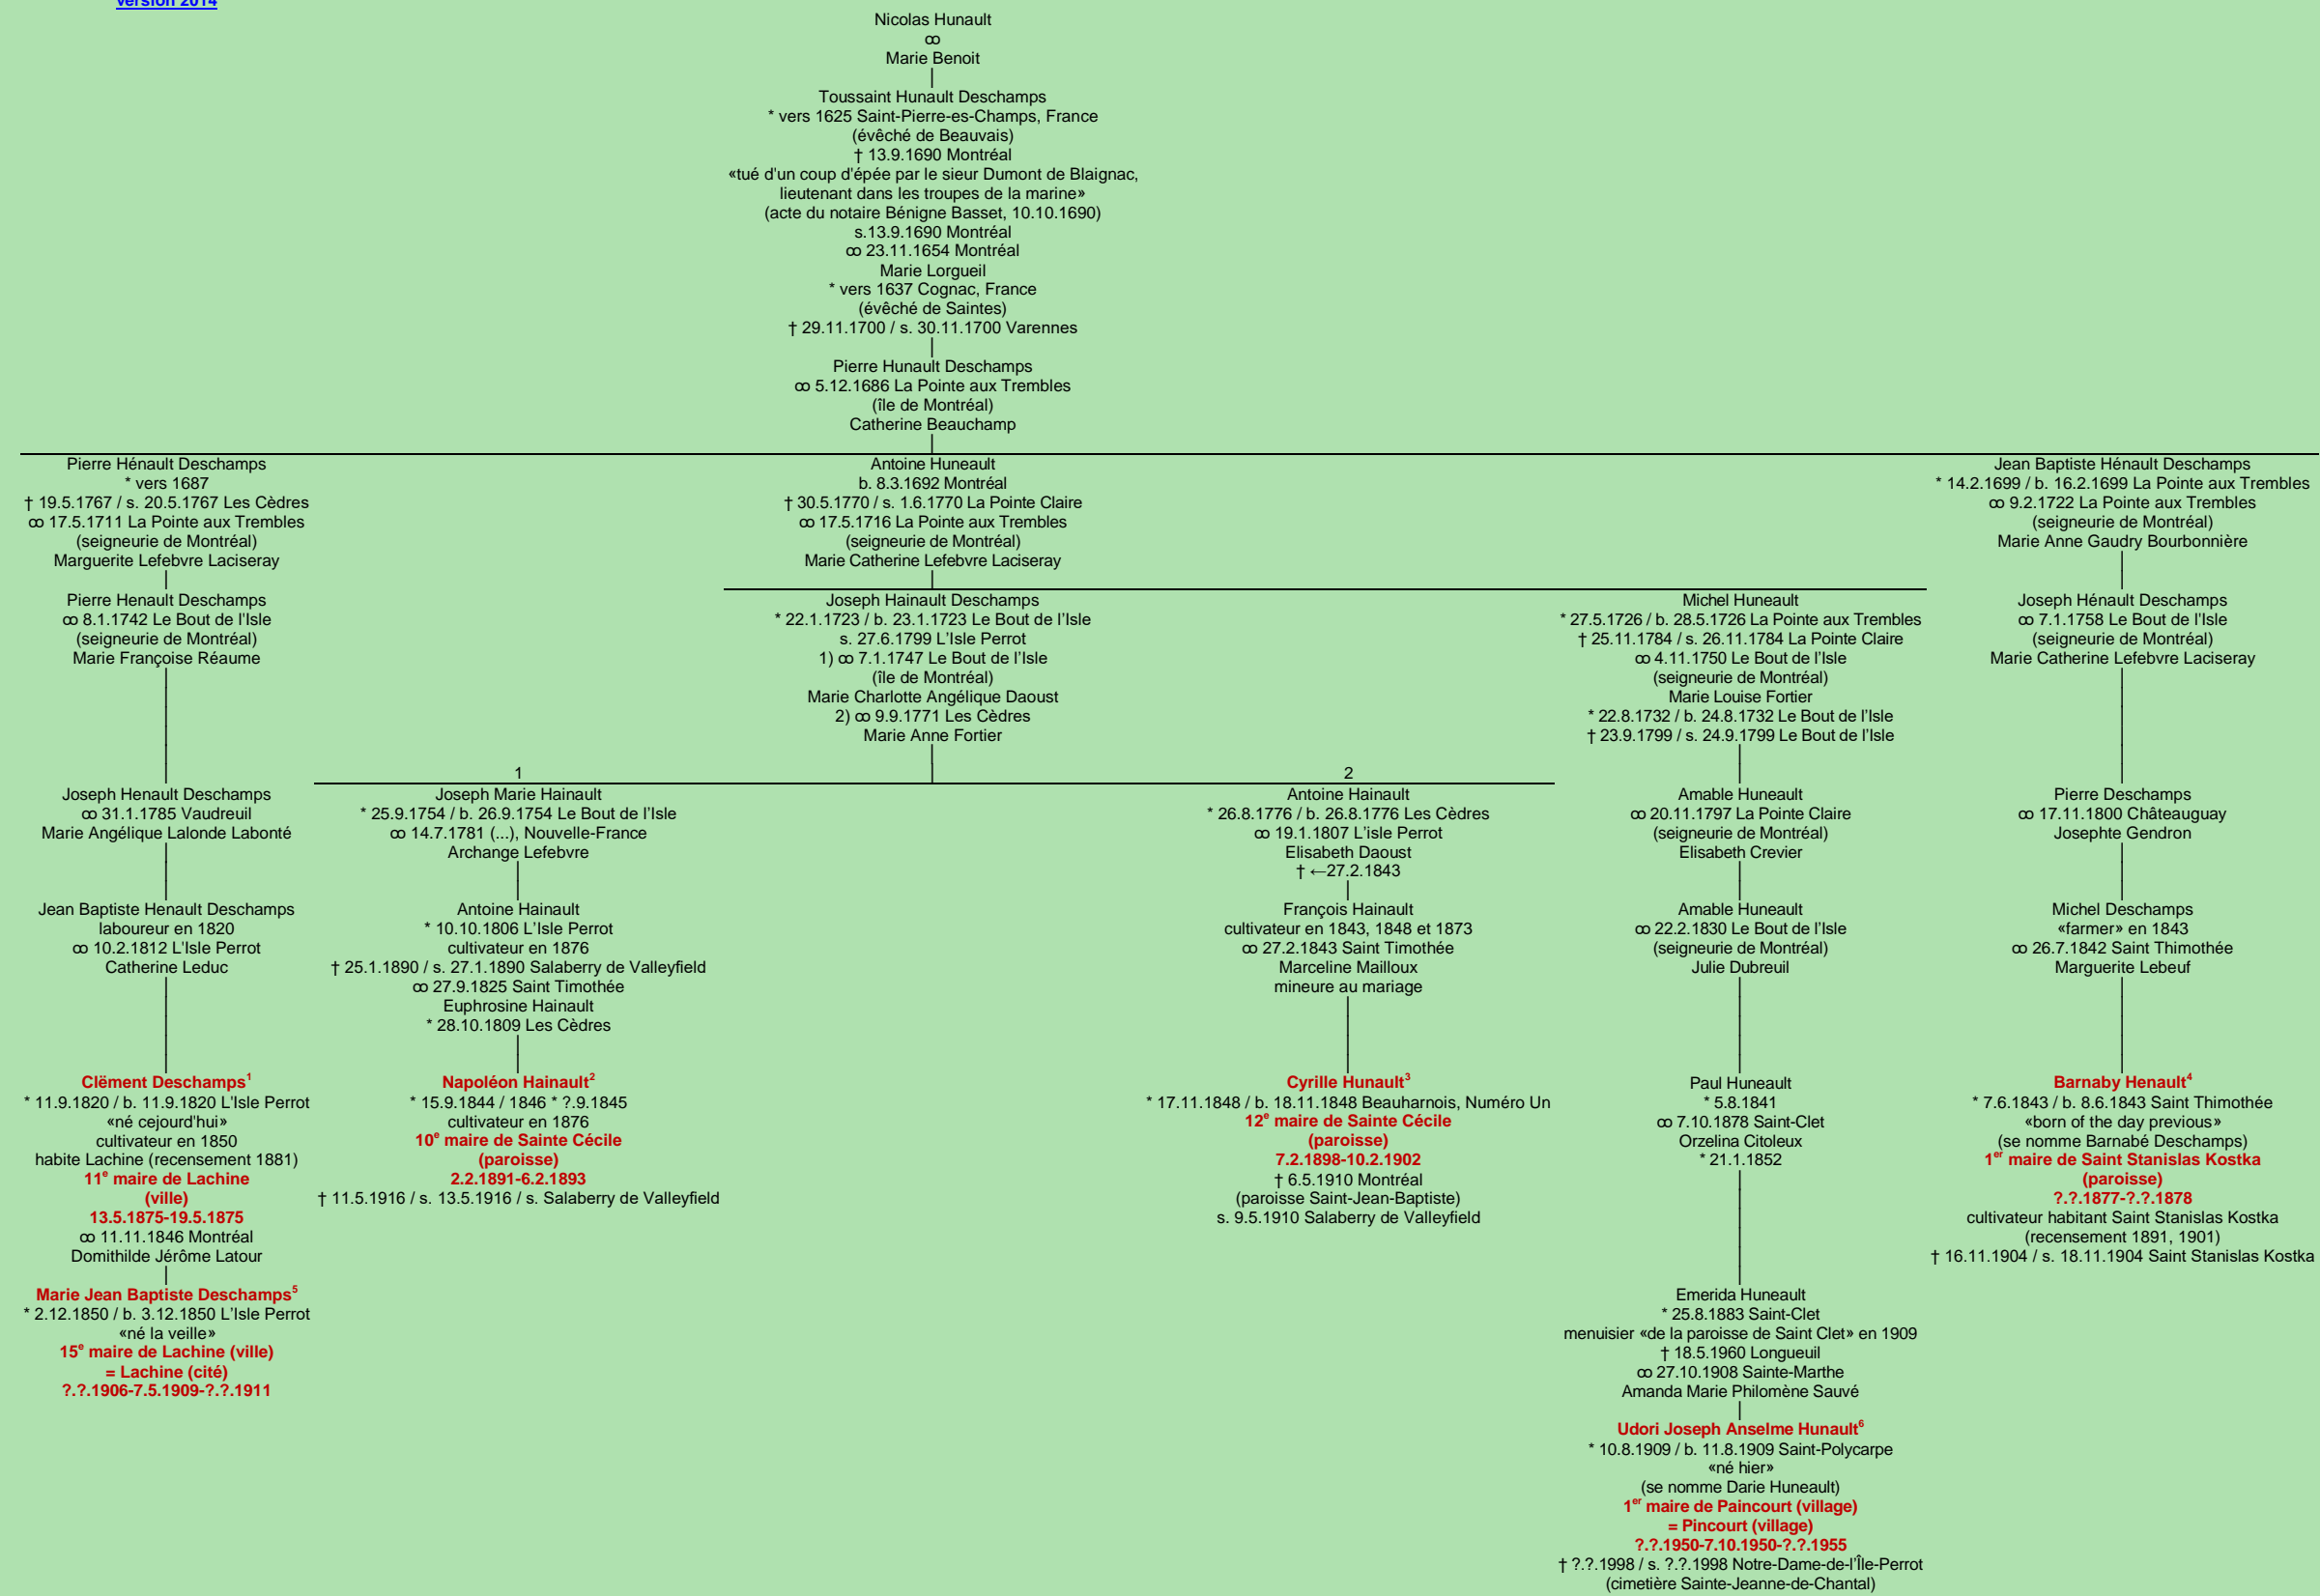

HUNAUT
- Saint-Pierre-es-Champs, France -

version 2014

Tableau mis à jour le mercredi, 5 février 2025, 16:49:04
© Janko Pavsic

6 Registres de la paroisse Saint-Polycarpe, 1909 (copie du greffe), Saint-Polycarpe.