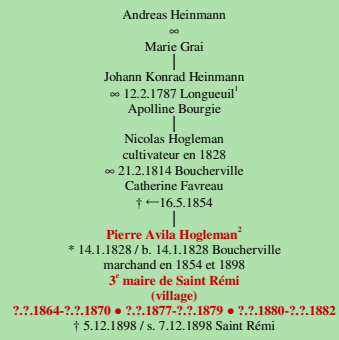

HEINEMANN
- Longueuil, Québec -

Tableau mis à jour le mardi, 11 mars 2014, 12:18:08
© Janko Pavsic

¹ Registres de la paroisse Saint-Antoine-de-Pade, 1787 (original paroissial), Longueuil.

² Registres de la paroisse Sainte-Famille, 1828 (original paroissial), Boucherville ; Registres de la paroisse Saint-Rémi, 1898 (copie du greffe), Saint-Rémi.