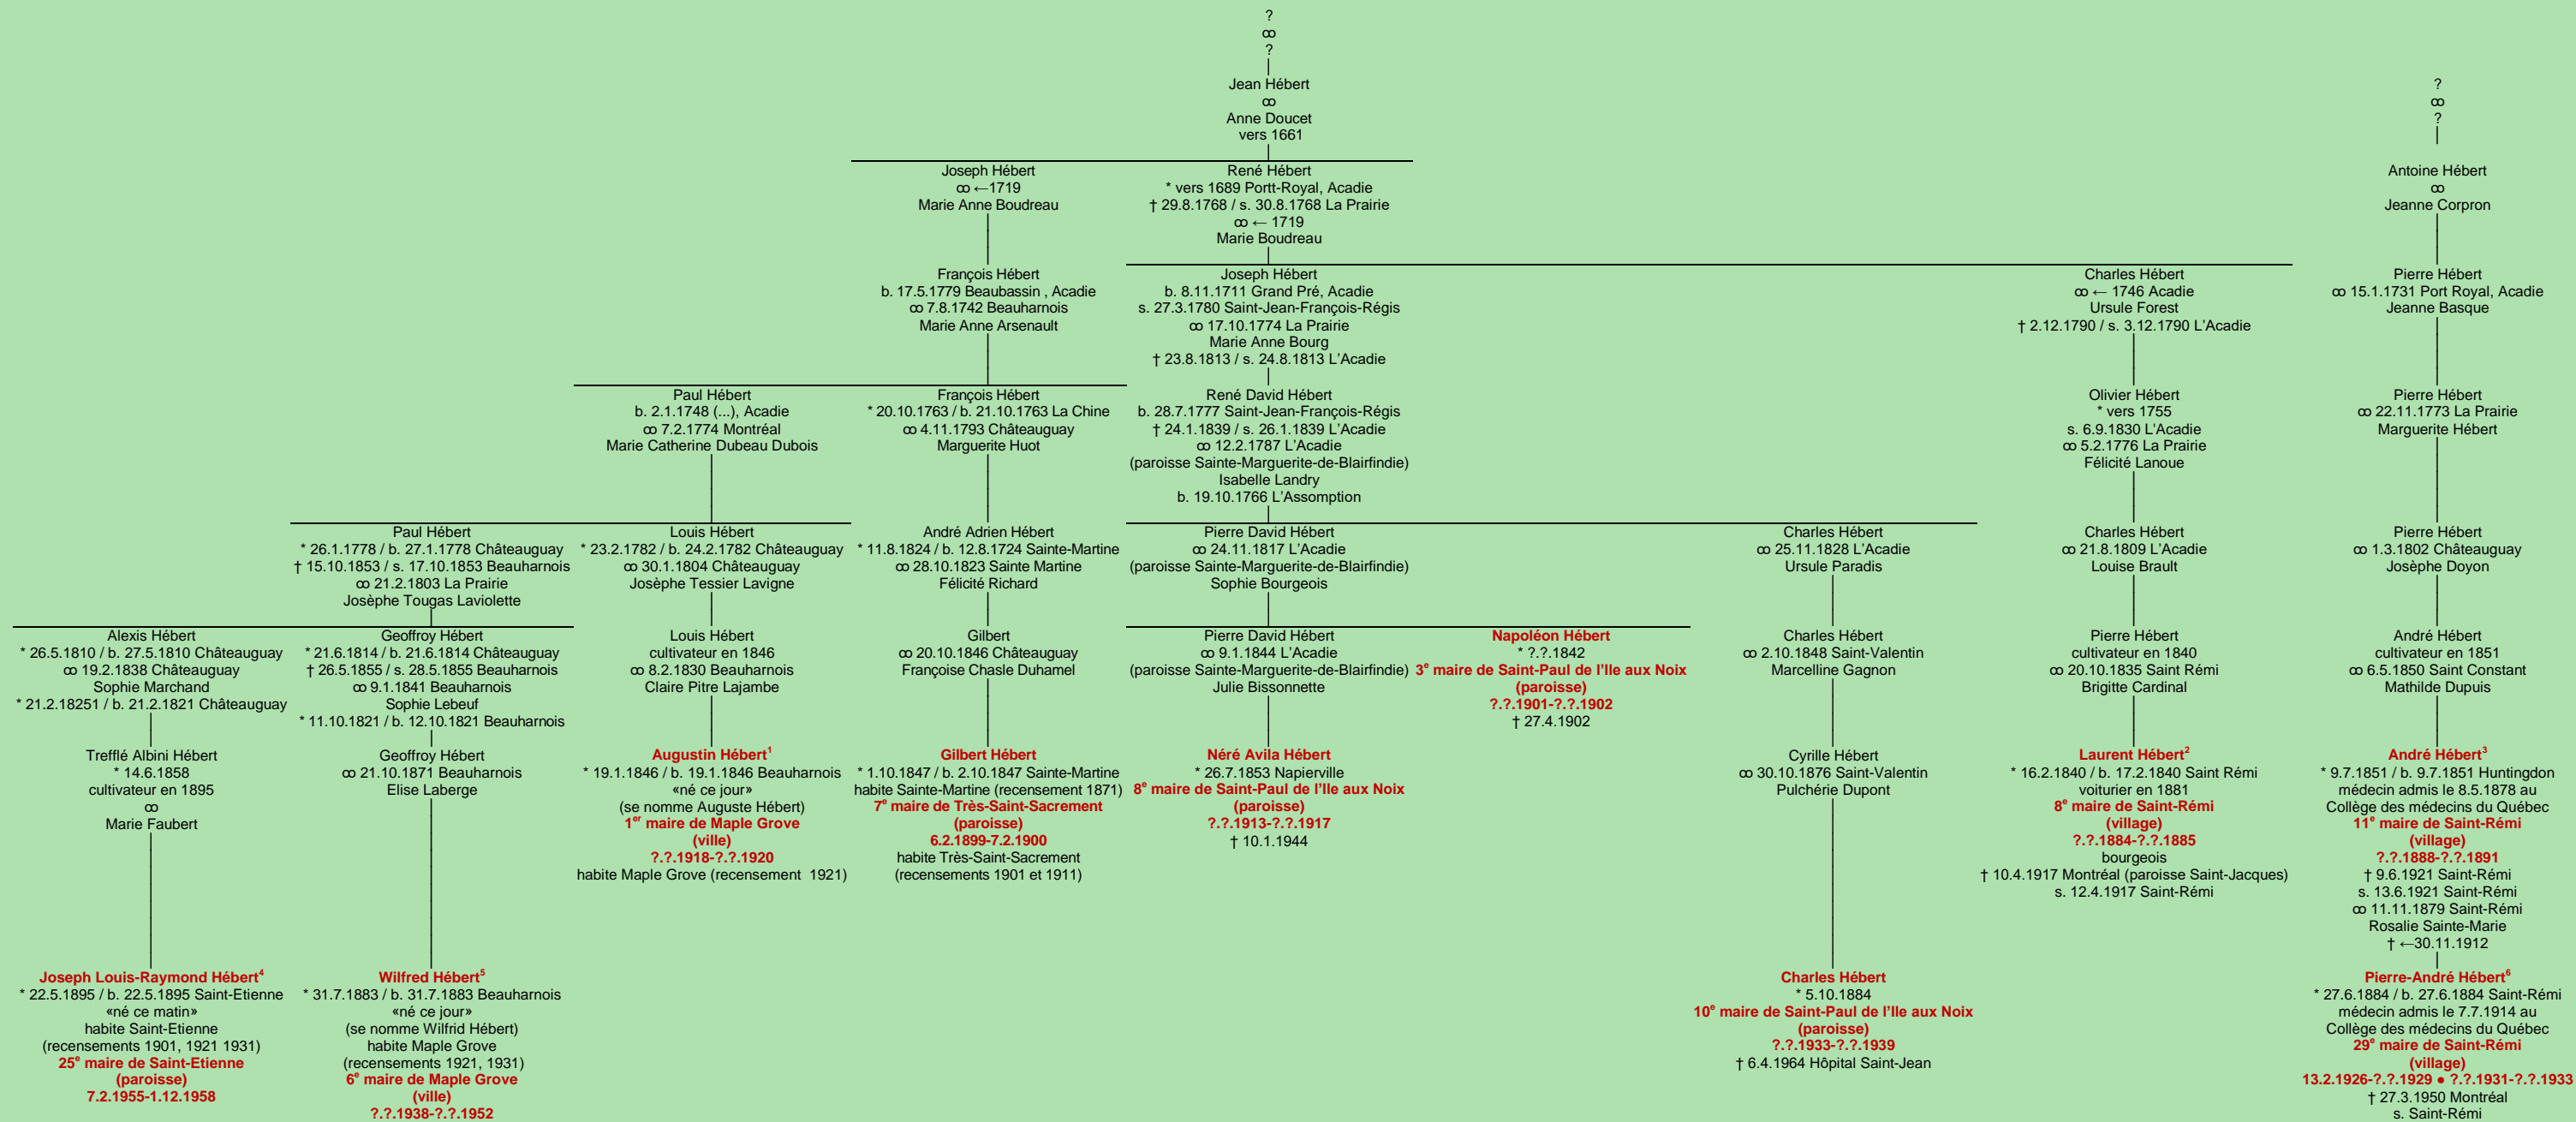

HÉBERT
- Beaubassin, Acadie -
(lignage de Jean)

Tableau mis à jour le jeudi, 15 mai 2025, 08:24:23
© Janko Pavsic

1 Registres de la paroisse Saint-Clément, 1846 (copie du greffe), Beauharnois.
2 Registres de la paroisse Saint-Rémi, 1840 (copie du greffe) et 1917 (copie du greffe), Saint-Rémi.
3 Registres de la paroisse Saint-Constant, 1851 (copie du greffe), Saint-Constant ; Registres de la paroisse Saint-Rémi, 1921 (copie du greffe), Saint-Rémi.
4 Registres de la paroisse Saint-Etienne, 1895 (copie du greffe), Saint-Etienne-de-Beauharnois.
5 Registres de la paroisse Saint-Clément, 1883 (copie du greffe), Beauharnois.
6 Registres de la paroisse Saint-Rémi, 1884 (copie du greffe), Saint-Rémi ; Assermentation du maire, 13 février 1926.