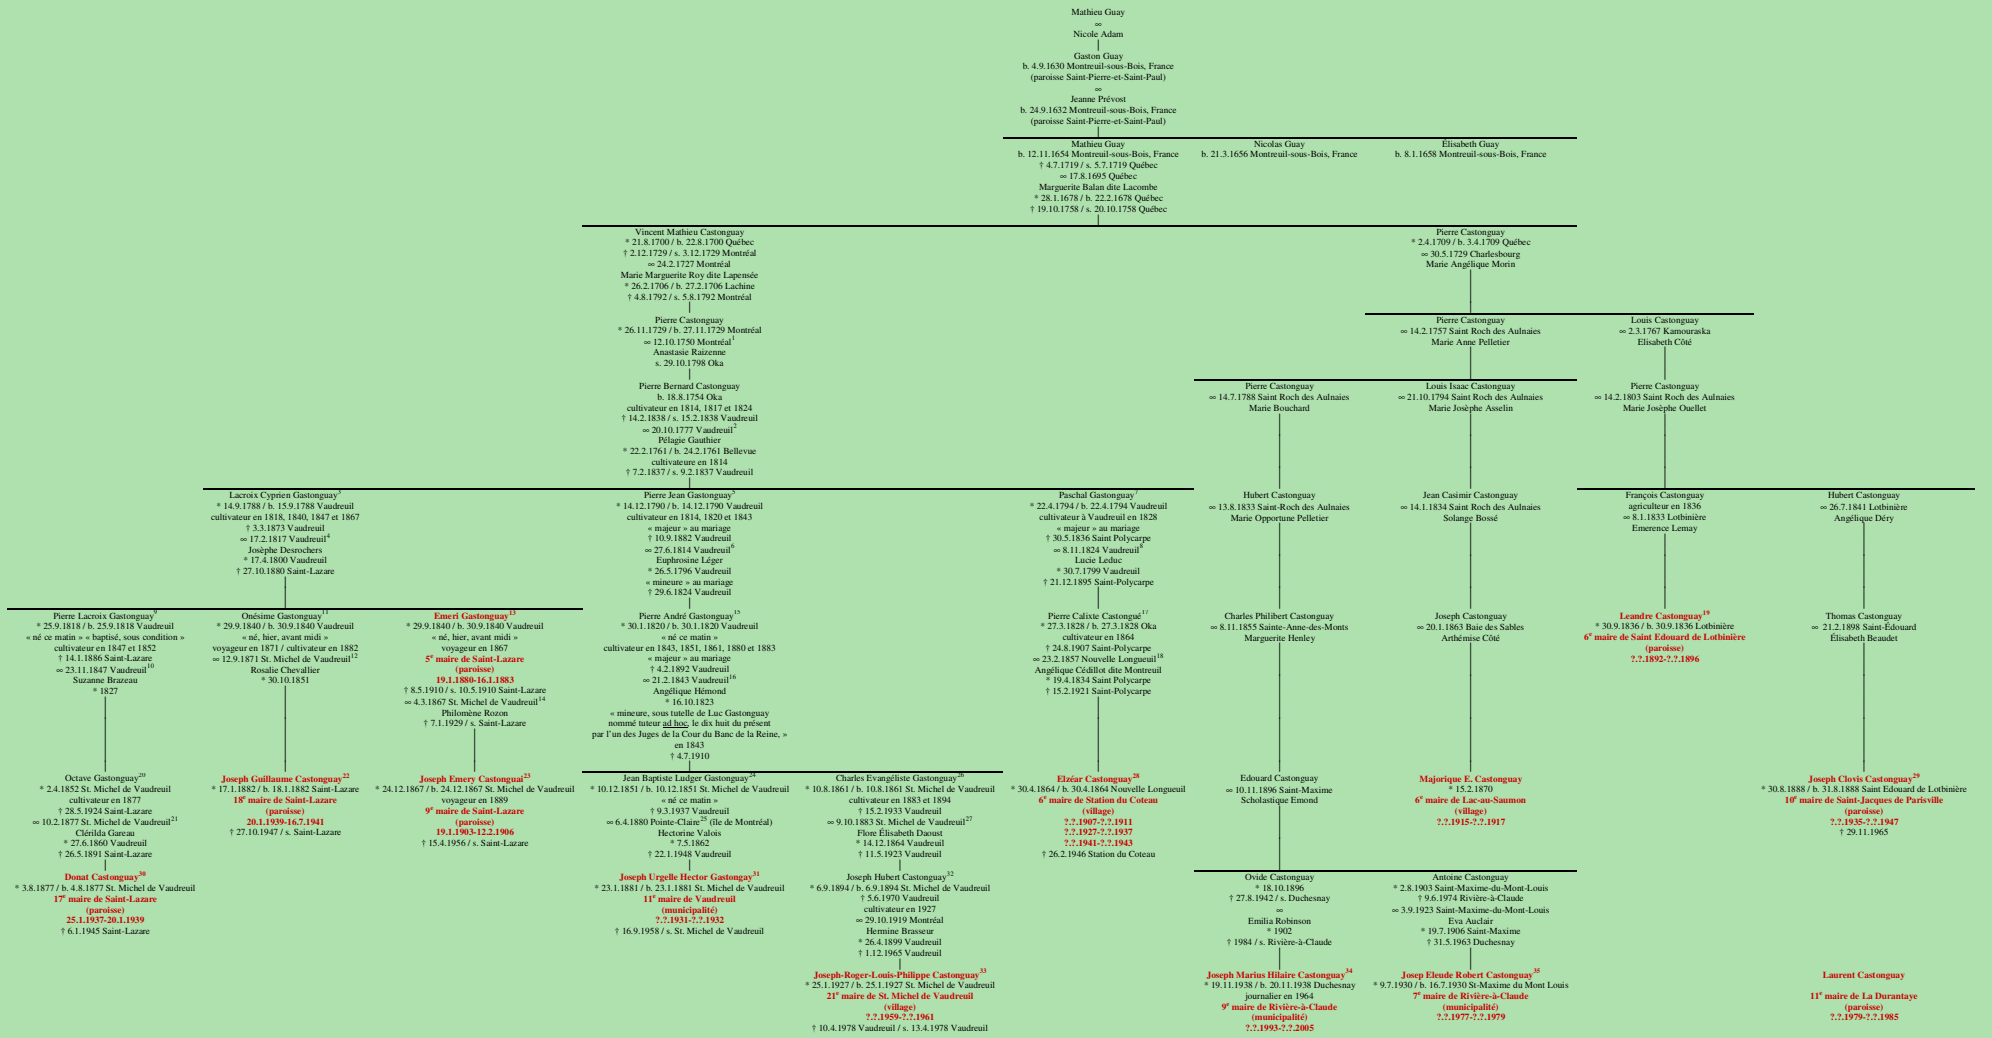

GUAY  
- Montreuil-sous-Bois, France -

Tableau mis à jour le mardi, 29 octobre 2013, 07:09:22  
© Janko Pavsic

- 1 Registres de la paroisse Notre-Dame, 1750 (original paroissial), Montréal.
- 2 Registres de la paroisse Saint-Michel, 1777 (original paroissial), Vaudreuil-Dorion.
- 3 Registres de la paroisse Saint-Michel, 1788 (original paroissial), Vaudreuil-Dorion.
- 4 Registres de la paroisse Saint-Michel, 1817 (original paroissial), Vaudreuil-Dorion.
- 5 Registres de la paroisse Saint-Michel, 1790 (original paroissial), Vaudreuil-Dorion.
- 6 Registres de la paroisse Saint-Michel, 1814 (original paroissial), Vaudreuil-Dorion.
- 7 Registres de la paroisse Saint-Michel, 1794 (original paroissial), Vaudreuil-Dorion.
- 8 Registres de la paroisse Saint-Michel, 1824 (original paroissial), Vaudreuil-Dorion.
- 9 Registres de la paroisse Saint-Michel, 1818 (original paroissial), Vaudreuil-Dorion.
- 10 Registres de la paroisse Saint-Michel, 1847 (original paroissial), Vaudreuil-Dorion.
- 11 Registres de la paroisse Saint-Michel, 1840 (original paroissial), Vaudreuil-Dorion.
- 12 Registres de la paroisse Saint-Michel, 1871 (original paroissial), Vaudreuil-Dorion.
- 13 Registres de la paroisse Saint-Michel, 1840 (original paroissial), Vaudreuil-Dorion. Il est le frère jumeau d'Onésime Gastonguay ; Assermentation de son successeur, 16 janvier 1883 ; Registres de la paroisse Saint-Lazare, 1910 (copie du greffe), Saint-Lazare.
- 14 Registres de la paroisse Saint-Michel, 1867 (original paroissial), Vaudreuil-Dorion.
- 15 Registres de la paroisse Saint-Michel, 1820 (original paroissial), Vaudreuil-Dorion..
- 16 Registres de la paroisse Saint-Michel, 1843 (original paroissial), Vaudreuil-Dorion.
- 17 Registres de la paroisse L'Annonciation-de-la-Bienheureuse-Vierge-Marie, 1828 (copie du greffe), Oka.
- 18 Registres de la paroisse Saint-Polycarpe, 1857 (copie du greffe), Saint-Polycarpe.
- 19 Registres de la paroisse Saint-Louis, 1836 (copie du greffe), Lotbinière.
- 20 Registres de la paroisse Saint-Michel, 1852 (original paroissial), Vaudreuil-Dorion.
- 21 Registres de la paroisse Saint-Michel, 1877 (original paroissial), Vaudreuil-Dorion.
- 22 Registres de la paroisse Saint-Lazare. 1882 (copie du greffe), Saint-Lazare ; Assermentation du maire, 20 janvier 1939 ; Assermentation de son successeur, 16 juillet 1941.
- 23 Registres de la paroisse Saint-Michel, 1867 (original paroissial), Vaudreuil-Dorion ; Assermentations du maire, 19 janvier 1903, (18 janvier 1904), 16 janvier 1905 ; Assermentation de son successeur, 12 février 1906.
- 24 Registres de la paroisse Saint-Michel, 1851 (original paroissial), Vaudreuil-Dorion.
- 25 Registres de la paroisse Saint-Joachim, 1880 (original paroissial), Pointe-Claire.
- 26 Registres de la paroisse Saint-Michel, 1861 (original paroissial), Vaudreuil-Dorion.
- 27 Registres de la paroisse Saint-Michel, 1883 (original paroissial), Vaudreuil-Dorion.
- 28 Registres de la paroisse Saint-Polycarpe, 1864 (original paroissial et copie du greffe), Saint-Polycarpe.
- 29 Registres de la paroisse Saint-Édouard. 1888 (copie du greffe), Saint-Édouard-de-Lotbinière.
- 30 Registres de la paroisse Saint-Michel, 1877 (original paroissial), Vaudreuil-Dorion ; Assermentation du maire, 25 janvier 1937 ; Assermentation de son successeur, 20 janvier 1939.
- 31 Registres de la paroisse Saint-Michel, 1881 (original paroissial), Vaudreuil-Dorion.
- 32 Registres de la paroisse Saint-Michel, 1894 (original paroissial), Vaudreuil-Dorion.
- 33 Registres de la paroisse Saint-Michel, 1927 (original paroissial), Vaudreuil-Dorion.
- 34 Registres de la paroisse Saint-Évagre, 1938 (copie du greffe), Rivière-à-Claude.
- 35 Registres de la paroisse Saint-Maxime, 1930 (copie du greffe), Saint-Maxime-du-Mont-Louis.