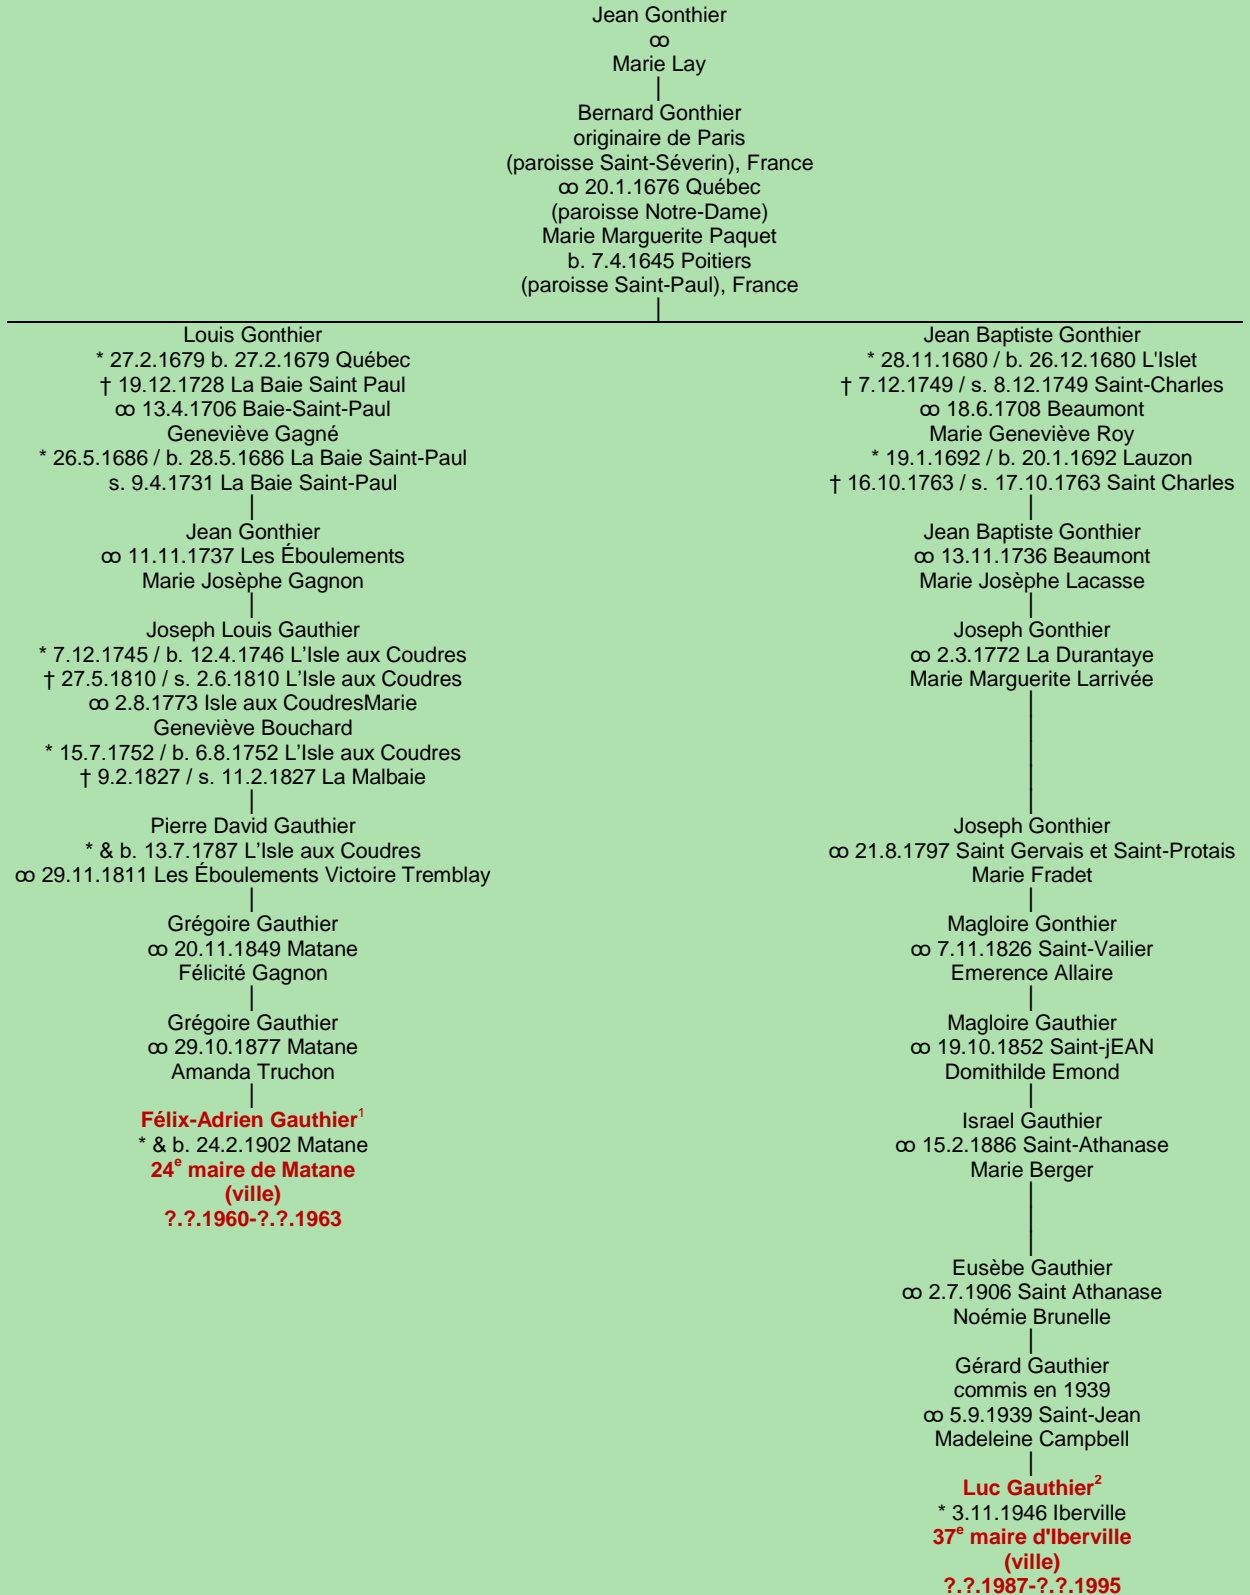

GONTHIER
- Paris, France -

[version 2011](#)

Tableau mis à jour le lundi, 25 novembre 2024, 15:53:28
© Janko Pavsic

1 Registres de la paroisse Saint-Jérôme, Matane, 1902 ; Biographies des figures dominantes, 1968, page 229.
2 Maires de Christeville et d'Iberville, 2006, page 71.