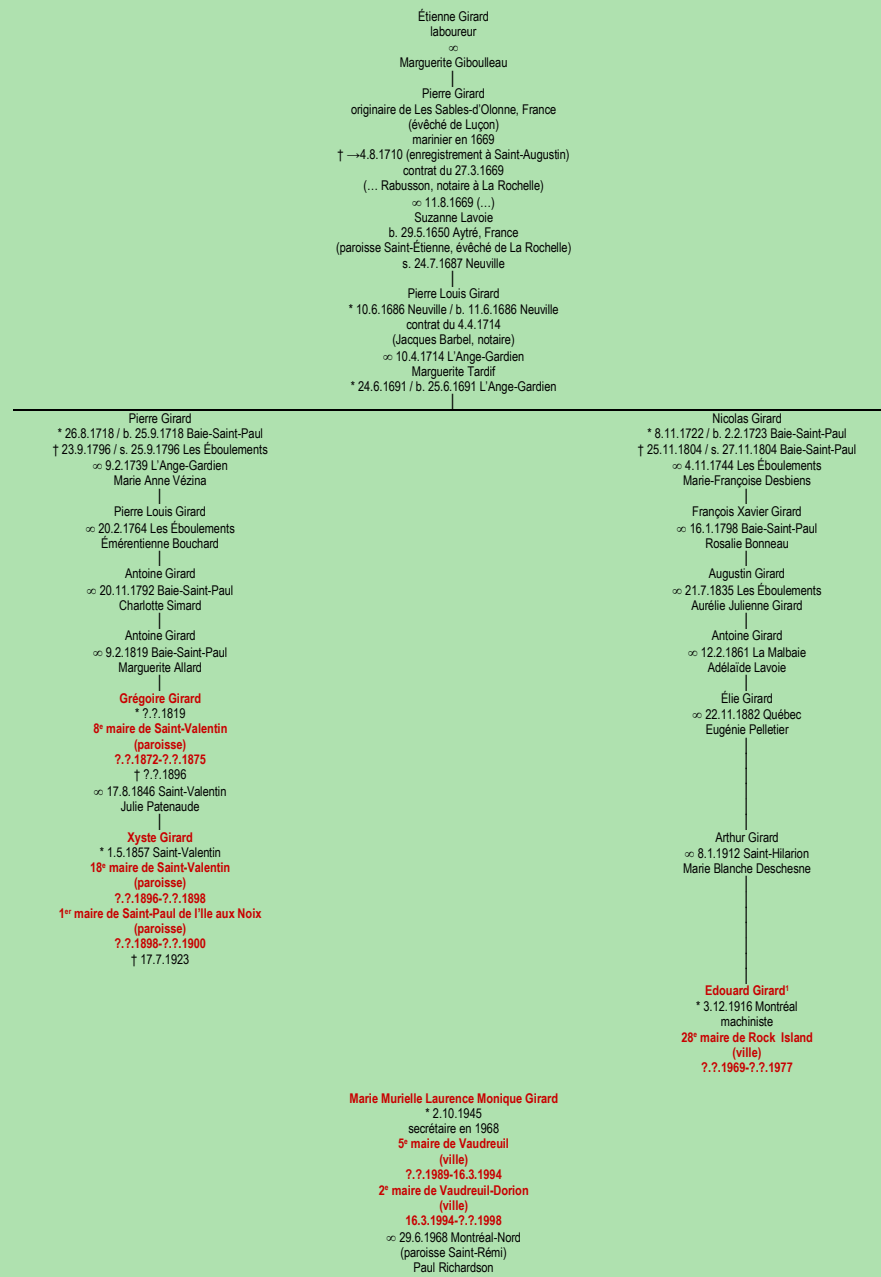

**GIRARD**  
- Les Sables-d'Olonne, France –  
(lignage d'Étienne)

[lignage de René Girard](#)

Tableau mis à jour le mercredi, 4 février 2015, 07:36:05  
© Janko Pavsic

<sup>1</sup> Biographies et monographies des Cantons de l'Est, 1971, page 196.