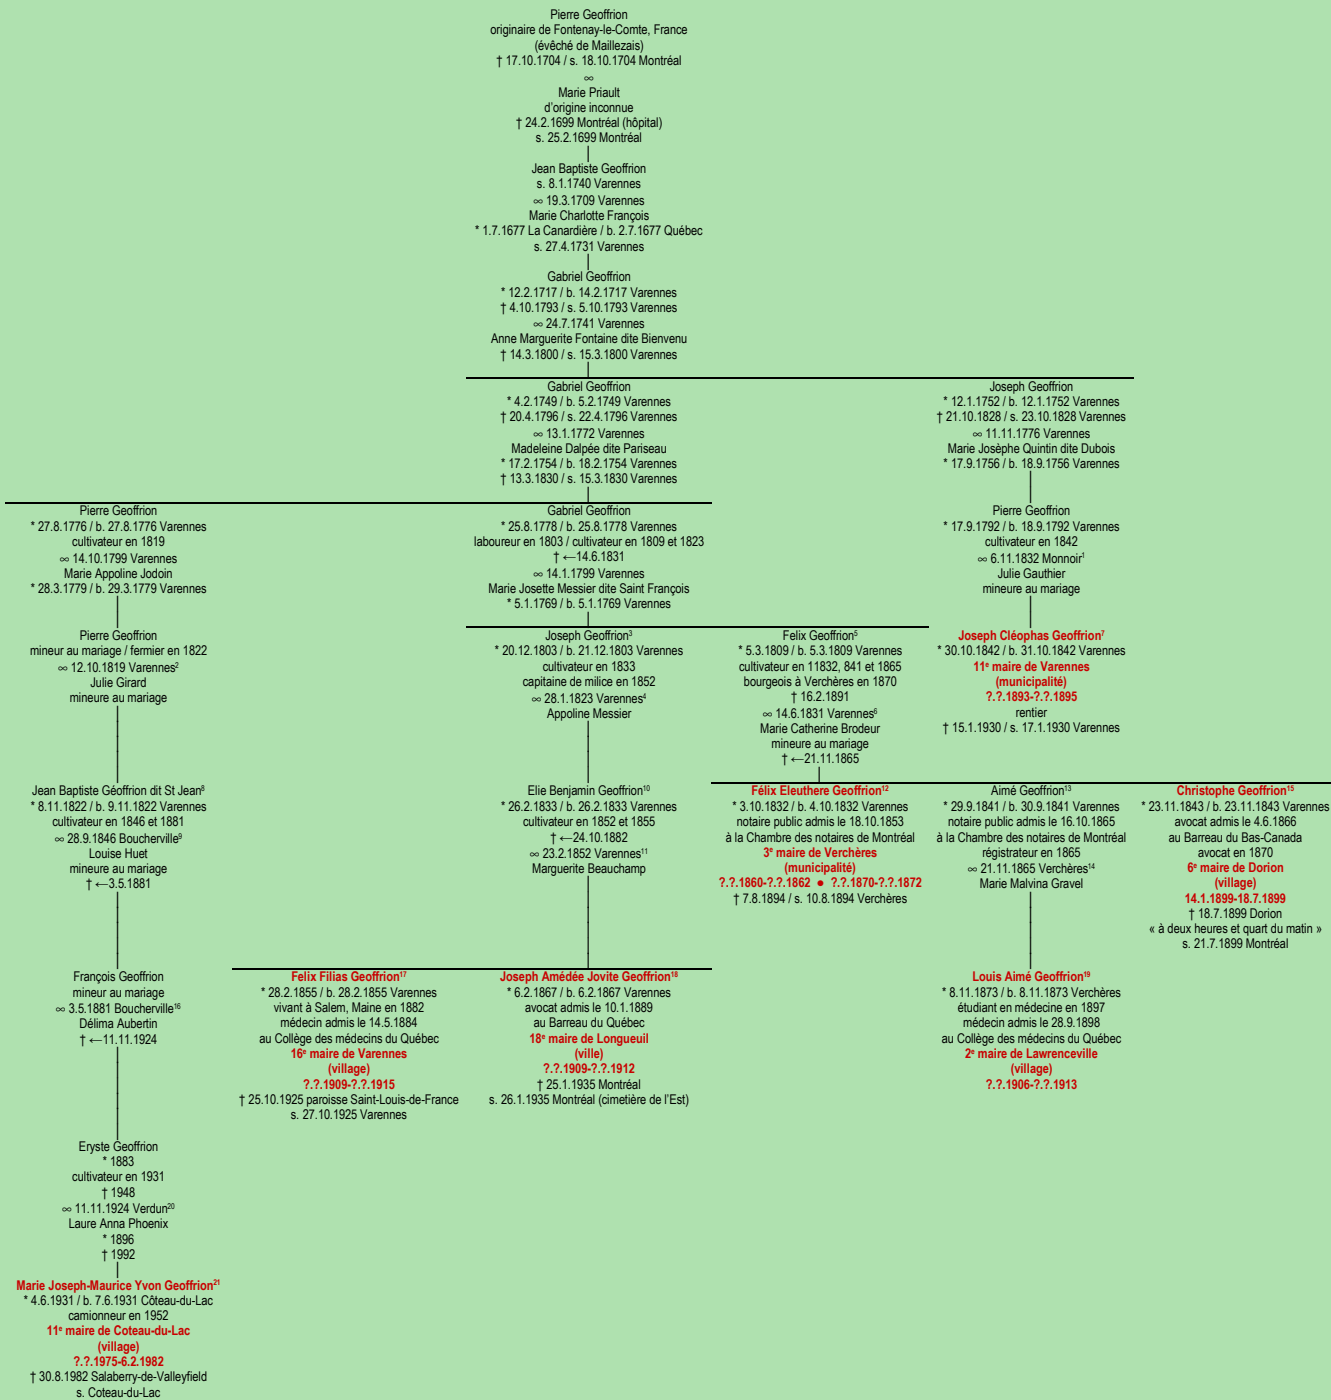

GEOFFRION
- Fontenay-le-Comte, France -

Tableau mis à jour le jeudi, 5 février 2015, 07:06:36
© Janko Pavsic

- 1 Registres de la paroisse Sainte-Marie, 1832, Marieville.
- 2 Registres de la paroisse Sainte-Anne, 1819, Varennes.
- 3 Registres de la paroisse Sainte-Anne, 1803, Varennes.
- 4 Registres de la paroisse Sainte-Anne, 1823, Varennes.
- 5 Registres de la paroisse Sainte-Anne, 1809, Varennes.
- 6 Registres de la paroisse Sainte-Anne, 1831, Varennes.
- 7 Registres de la paroisse Sainte-Anne, 1842 (original paroissial) et 1930 (original paroissial), Varennes.
- 8 Registres de la paroisse Sainte-Anne, 1822, Varennes.
- 9 Registres de la paroisse Sainte-Famille, 1846, Boucherville.
- 10 Registres de la Paroisse Sainte-Anne, 1833, Varennes.
- 11 Registres de la paroisse Sainte-Anne, 1852, Varennes.
- 12 Registres de la paroisse Sainte-Anne, 1832 (original paroissial), Varennes ; Registres de la paroisse Saint-François-Xavier, 1894 (original paroissial), Verchères..
- 13 Registres de la paroisse Sainte-Anne, 1841, Varennes.
- 14 Registres de la paroisse Saint-François-Xavier, 1865, Verchères.
- 15 Registres de la paroisse Sainte-Anne, 1843 (original paroissial), Varennes ; La Presse, lundi 17 juillet 1899, mardi 18 juillet 1899 ; Registres de la paroisse Notre-Dame, 1899 (original paroissial), Montréal ; Dictionnaire biographique du Canada volume XII, 1990, pages 393-394.
- 16 Registres de la paroisse Sainte-Famille, 1881, Boucherville.
- 17 Registres de la paroisse Sainte-Anne, 1855 et 1925, Varennes.
- 18 Registres de la paroisse Sainte-Anne, 1867, Varennes ; Dictionnaire des parlementaires du Québec 1792-1992, 1993, page 319.
- 19 Registres de la paroisse Saint-François-Xavier, 1873, Verchères.
- 20 Registres de la paroisse Notre-Dame-de-la-Paix, 1924, Montréal.
- 21 Registres de la paroisse Saint-Ignace, 1931, Coteau-du-Lac.