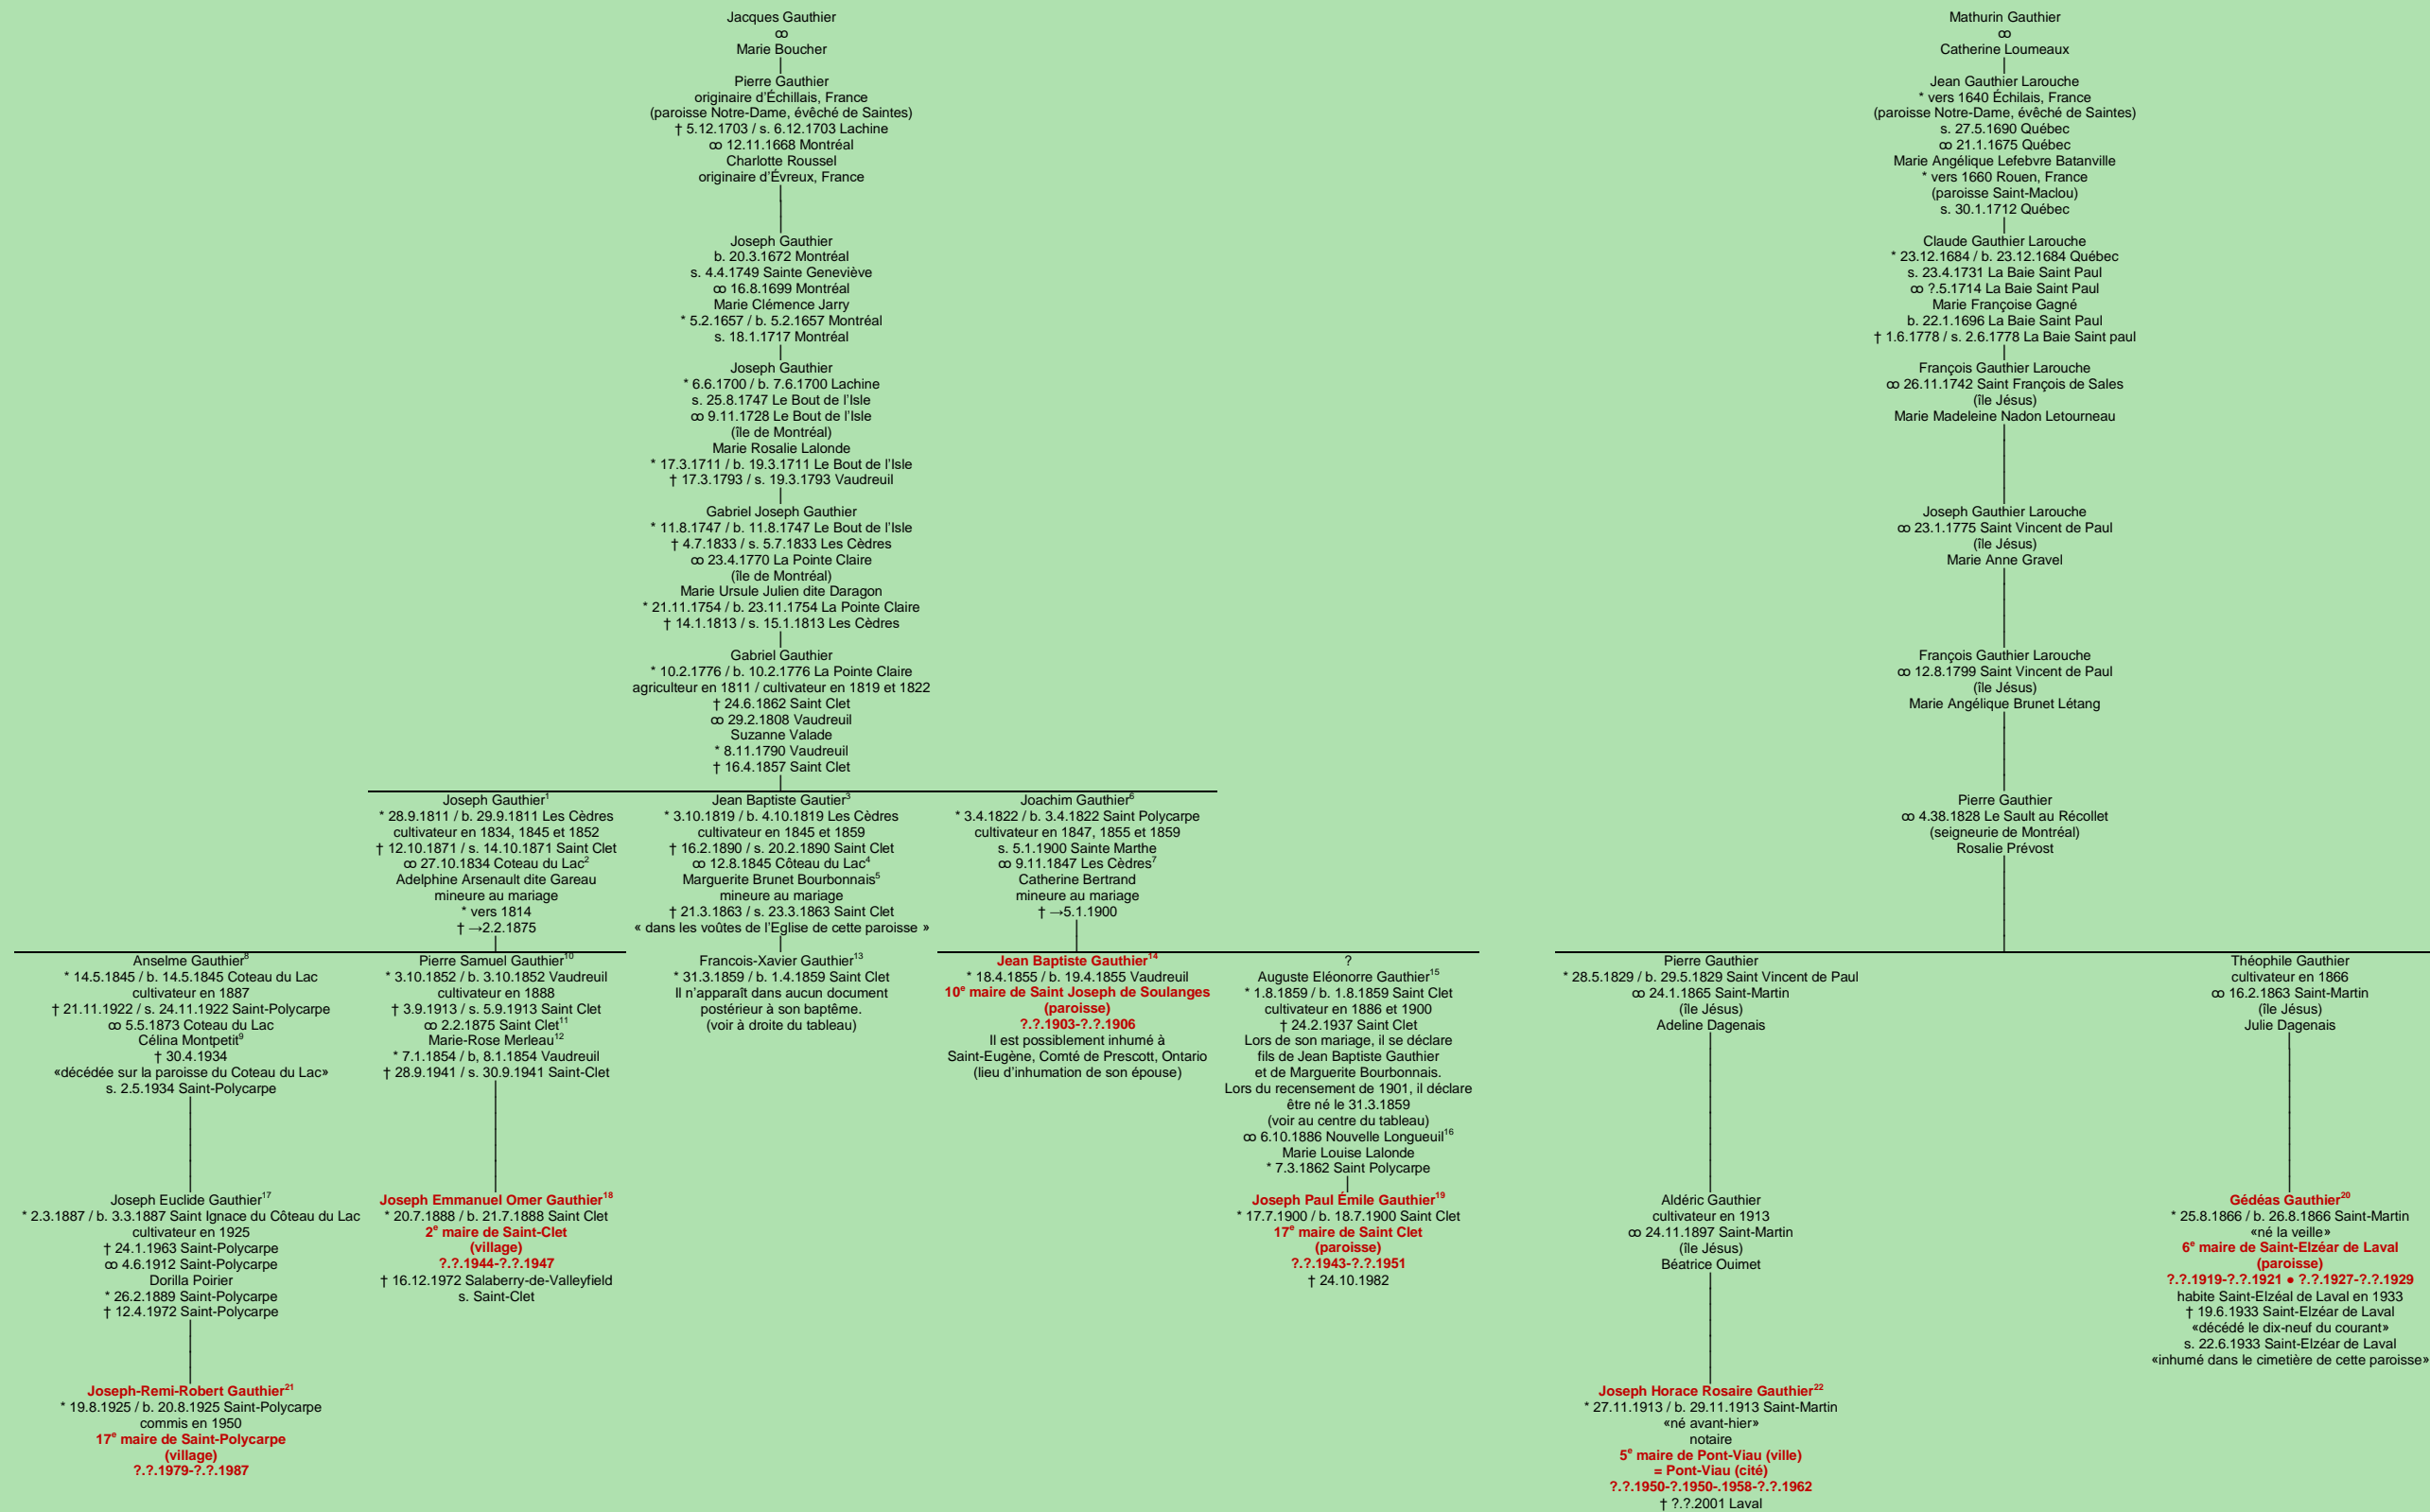

GAUTHIER
- Échillais, France -

00000000

44
Tableau mis à jour le dimanche, 8 décembre 2024, 19:56:12
© Janko Pavsic