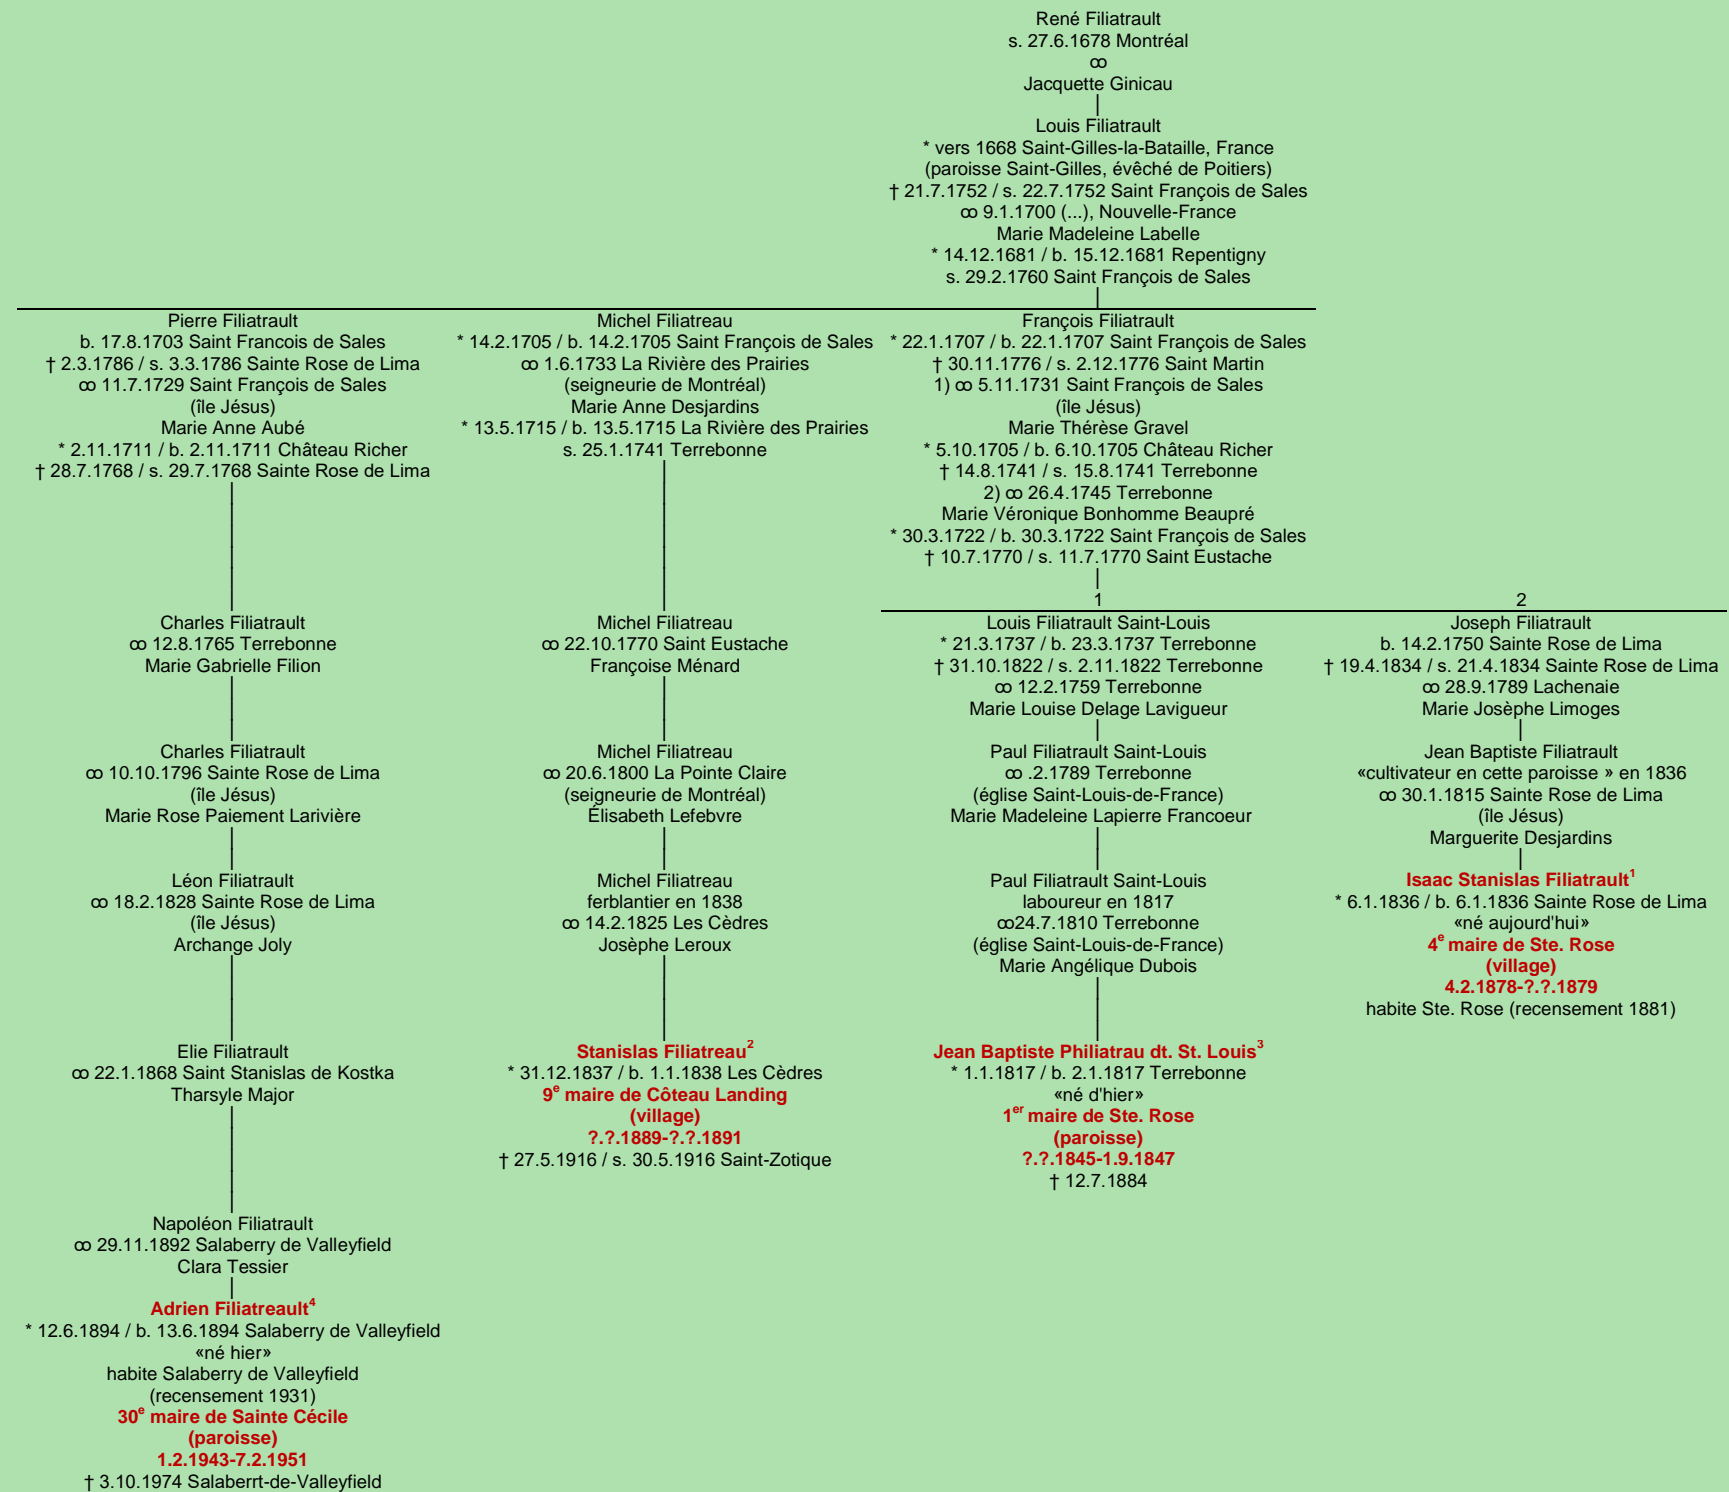

FILIATRAULT
- Saint-Gilles-la-Bataille, France -

4
Tableau mis à jour le lundi, 10 février 2025, 17:19:19
© Janko Pavsic

1 Registres de la paroisse Sainte-Rose-de-Lima, 1836 (copie du greffe), Laval.

2 Registres de la paroisse Saint-Joseph, 1838 (original paroissial), Les Cèdres. Registres de la paroisse Saint-Zotique, 1916 (copie du greffe), Saint-Zotique.

3 Registres de la paroisse Saint-Louis-de-France, 1810 (copie du greffe), Terrebonne.

4 Registres de la paroisse Sainte-Cécile, 1894 (copie du greffe), Salaberry-de-Valleyfield.