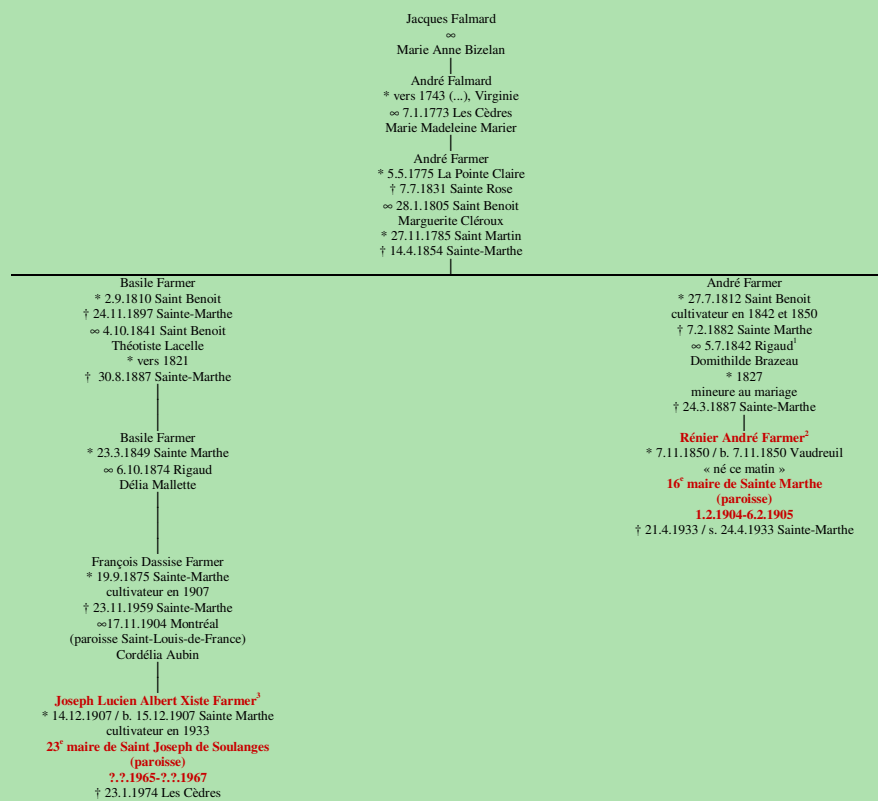

FALMARD - (...), Virginie -

Tableau mis à jour le jeudi, 11 juillet 2013, 20:35:02
© Janko Pavšic

1 Registres de la paroisse Sainte-Madeleine, 1842 (copie du greffe), Rigaud.

2 Registres de la paroisse Sainte-Marthe, 1850 (copie du greffe) (l'orthographe incertaine du premier prénom reste à vérifier) et 1933 (copie du greffe), Sainte-Marthe ; Assermentation du maire, 1^{er} février 1904 ; Assermentation du successeur, 6 février 1905.

3 Registres de la paroisse Sainte-Marthe, 1907 (copie du greffe), Sainte-Marthe.