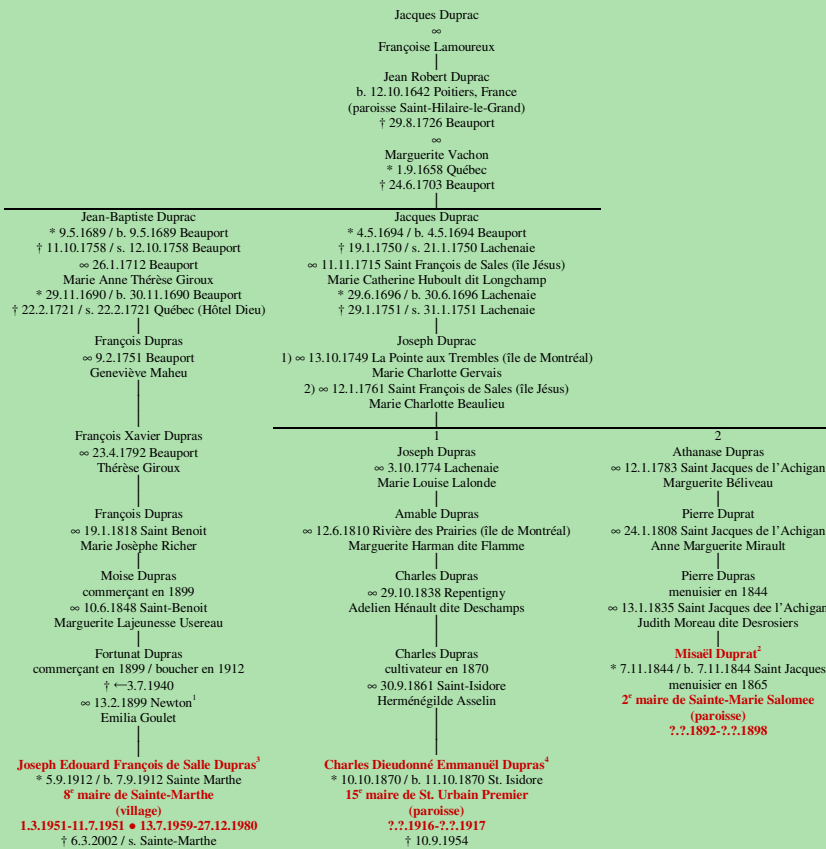

DUPRAC

- Poitiers, France -

Tableau mis à jour le samedi, 6 juillet 2013, 10:33:13
© Janko Pavsic

1 Registres de la paroisse Sainte-Justine, 1899 (copie du greffe), Sainte-Justine-de-Newton.
2 Registres de la paroisse Saint-Jacques, 1844 (copie du greffe), Saint-Jacques.
3 Registres de la paroisse Sainte-Marthe, 1912 (copie du greffe), Sainte-Marthe.
4 Registres de la paroisse Saint-Isidore, 1870 (copie du greffe), Saint-Isidore.