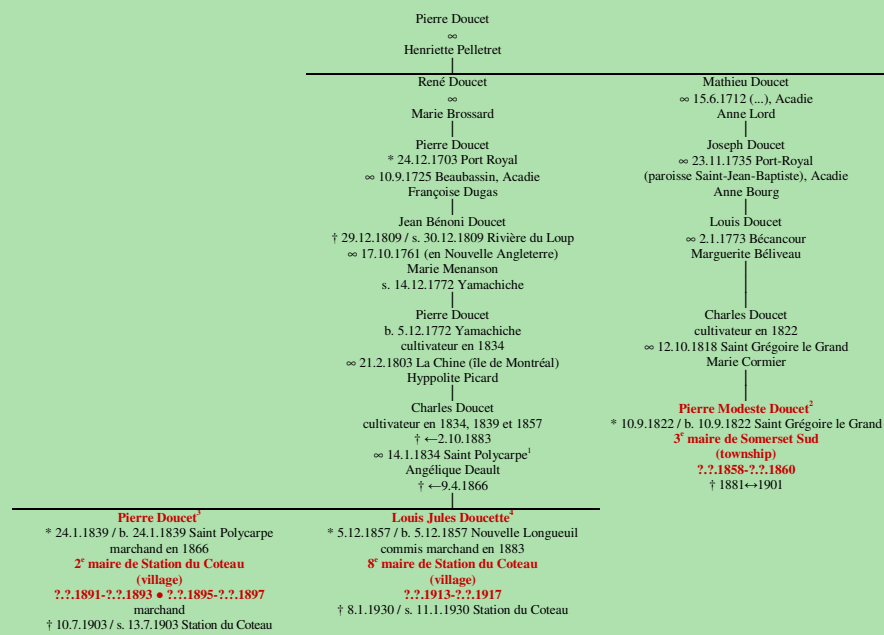

DOUCET - Port Royal, Acadie -

Tableau mis à jour le lundi, 22 juillet 2013, 04:50:44
© Janko Pavsic

1 Registres de la paroisse Saint-Polycarpe, 1834, Saint-Polycarpe.

2 Registres de la paroisse Saint-Grégoire-le-Grand, 1822, Bécancour.

3 Registres de la paroisse Saint-Polycarpe, 1839, Saint-Polycarpe ; Registres de la paroisse Saint-Médard, 1903 (copie du greffe), Coteaux..

4 Registres de la paroisse Saint-Polycarpe, 1857, Saint-Polycarpe ; Registres de la paroisse Saint-Médard, 1930 (copie du greffe), Coteaux.