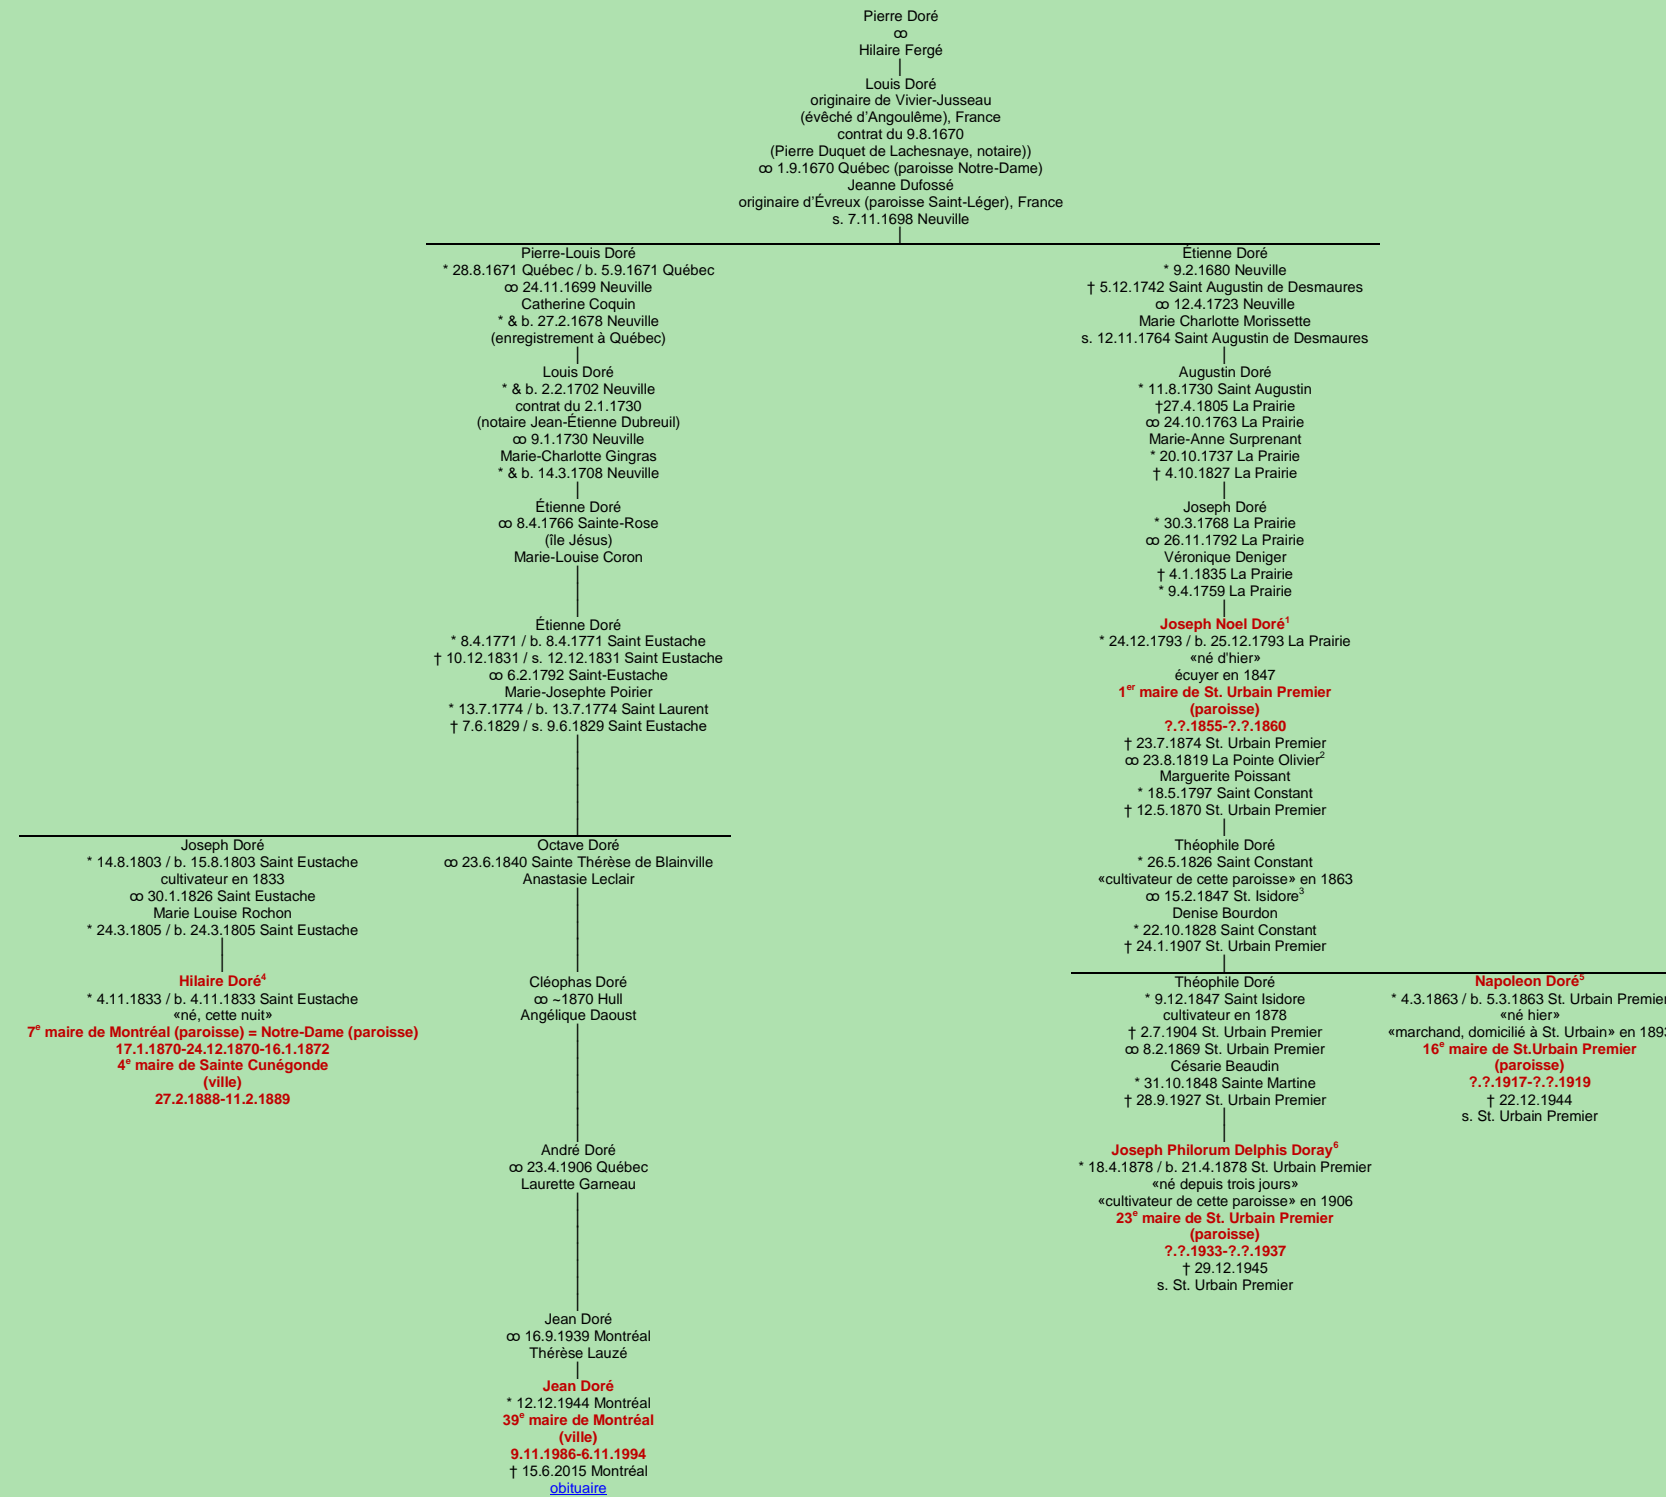

DORÉ
- Vivier-Jusseau, France –
(lignage de Pierre)

[lignage de Jean Doré](#)

Tableau mis à jour le vendredi, 17 mai 2024, 16:08:21
© Janko Pavsic

1 Registres de la paroisse de La Nativité-de-la-Sainte-Vierge, Laprairie.
2 Registres de la paroisse Saint-Constant, 1819 (copie du greffe), Saint-Constant.
3 Registres de la paroisse Saint-Isidore, 1847 (copie du greffe), Saint-Isidore.
4 Registres de la paroisse Saint-Eustache, 1833 (copie du greffe), Saint-Eustache.
5 Registres de la paroisse Saint-Urbain-Premier, 1863 (copie du greffe), Saint-Urbain-Premier.
6 Registres de la paroisse Saint-Urbain-Premier, 1878 (copie du greffe), Saint-Urbain-Premier.