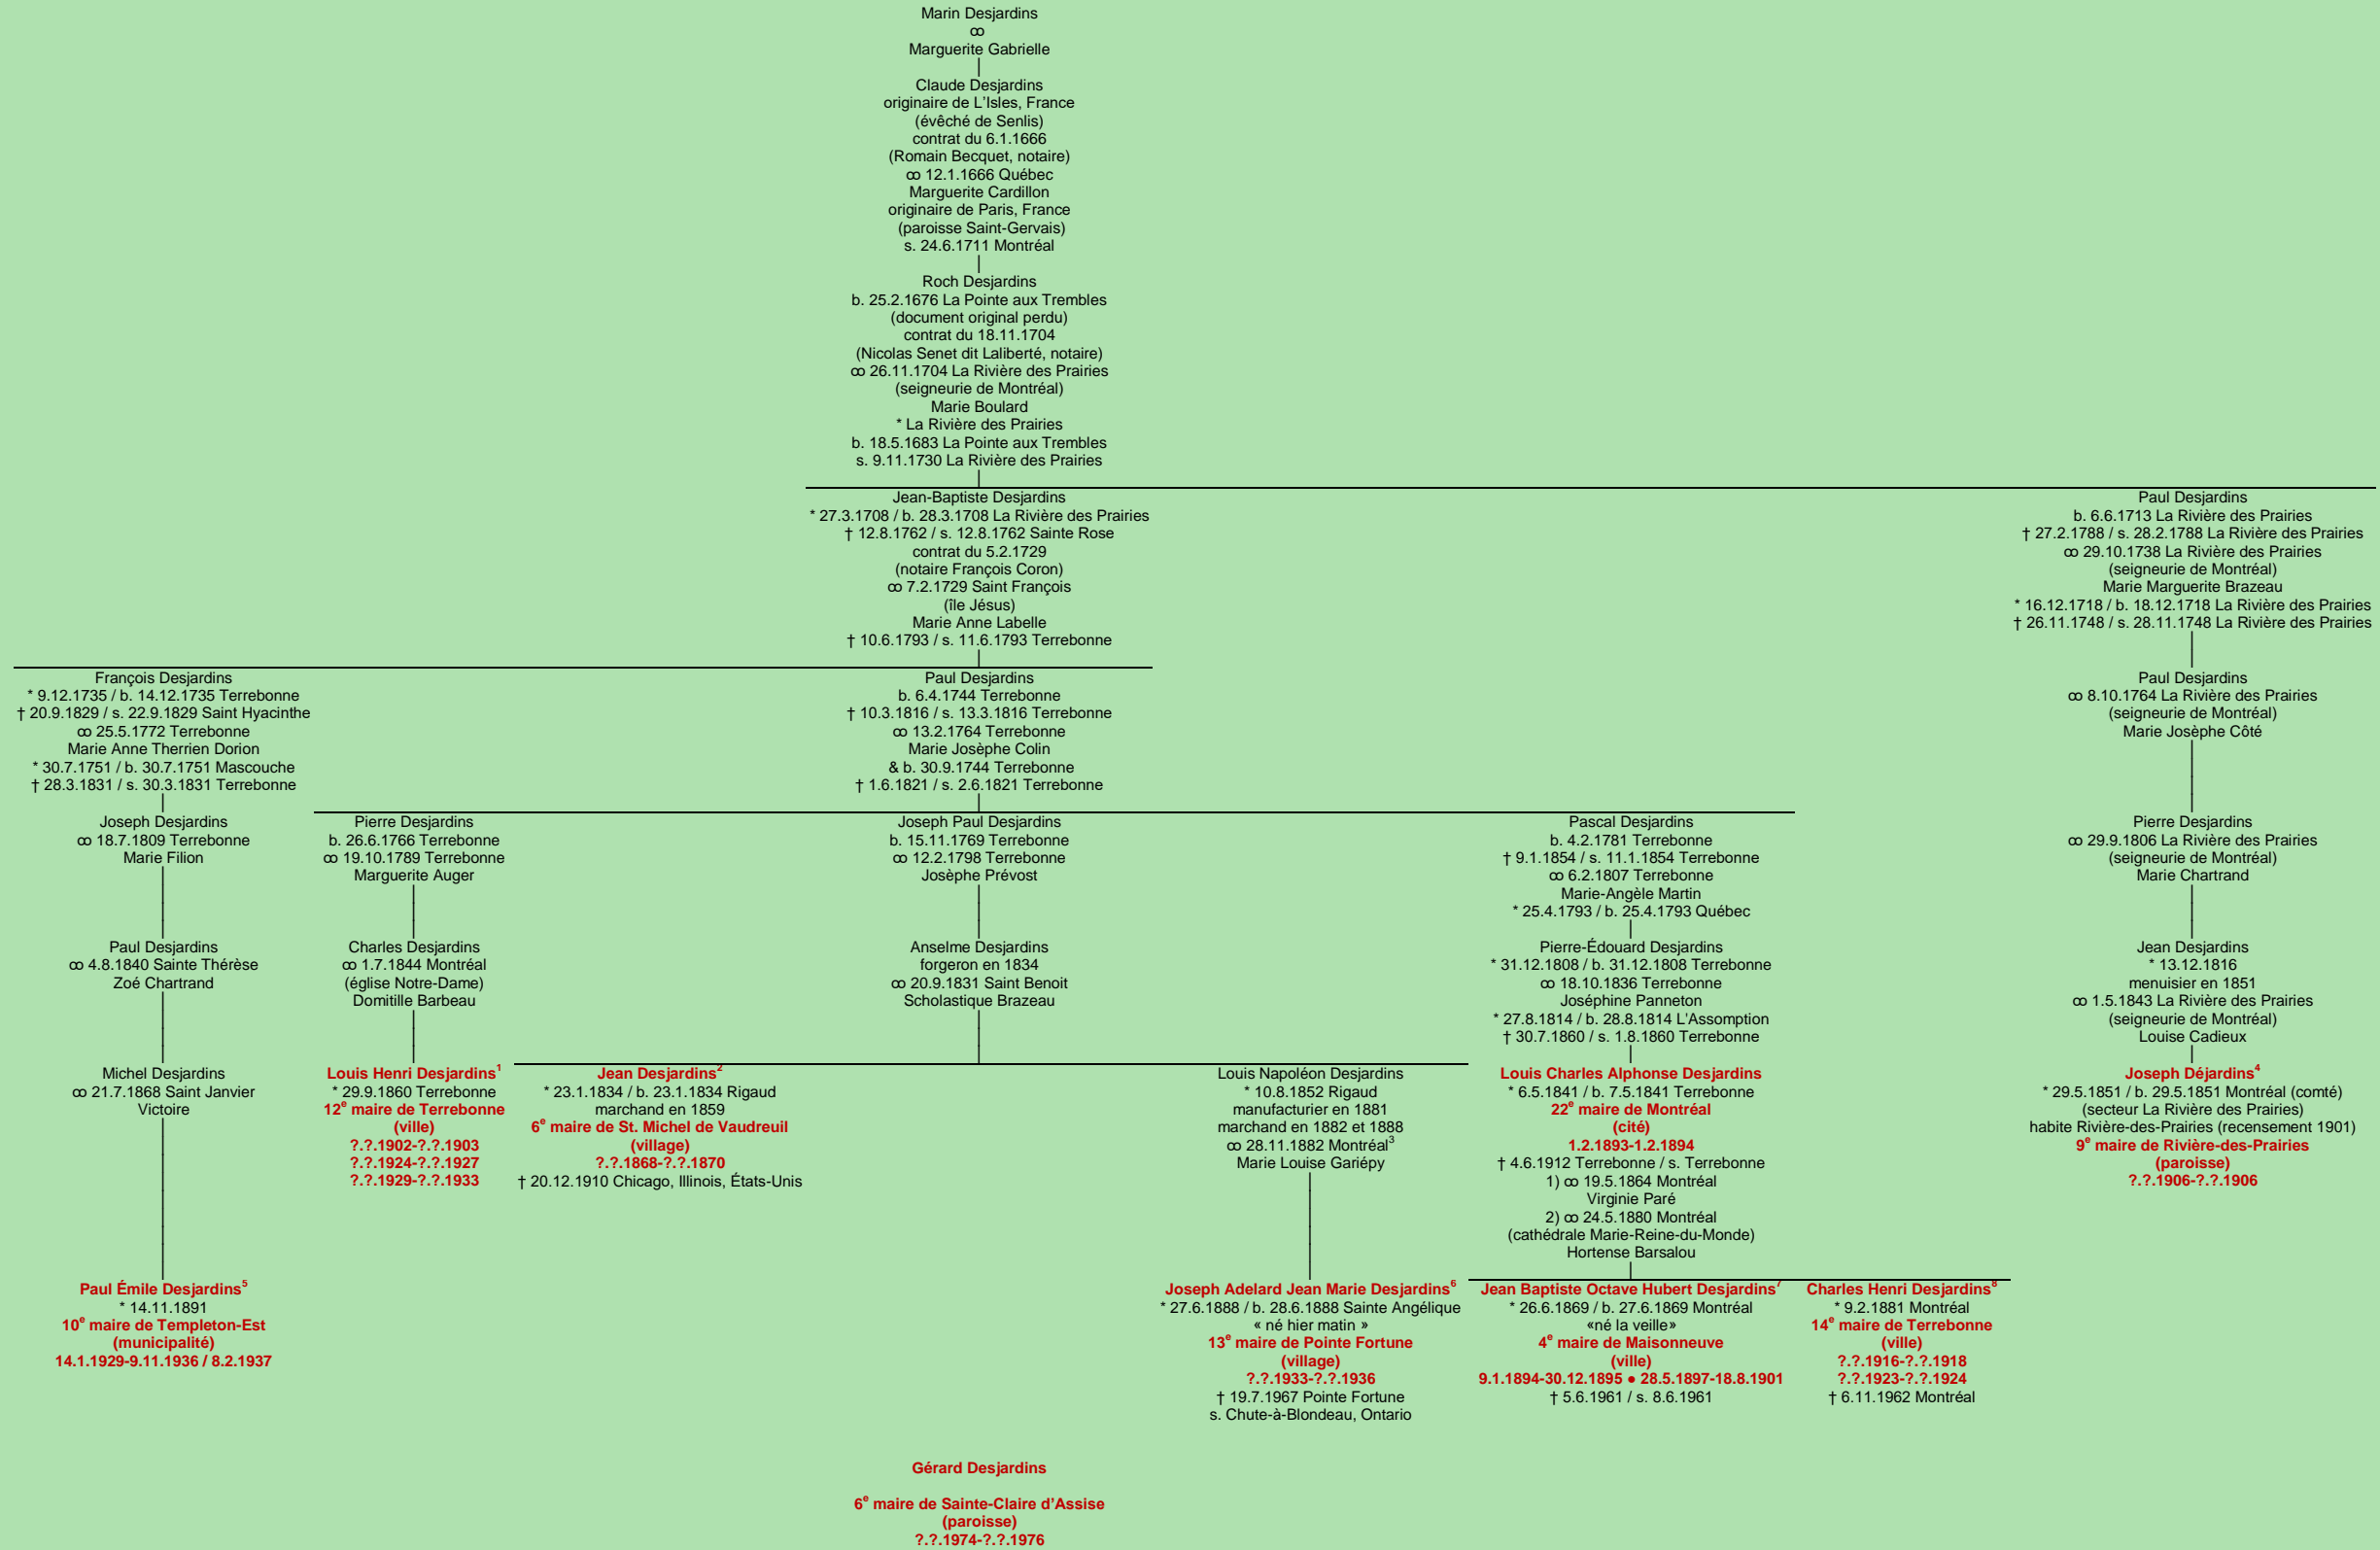

**DESJARDINS**  
- L'Isles, France -

Tableau mis à jour le vendredi, 2 août 2024, 22:25:27  
© Janko Pavsic

1 Les maires de Terrebonne 1854-2007, 2007, pages 84-89.  
2 Registres de la paroisse Sainte-Madeleine, 1834 (copie du greffe), Rigaud.  
3 Registres de la paroisse Saint-Jacques-le-Mineur, 1882 (copie du greffe), Montréal.  
4 Registres de la paroisse Saint-Joseph, 1851, Montréal.  
5 Assermentation du maire, 14 janvier 1929.  
6 Registres de la paroisse Sainte-Angélique, 1888 (original paroissial), Papineauville ; Lorraine Auerbach-Chevrier, Pointe-Fortune au fil du temps, 2004, pages 382-383.  
7 Registres de la paroisse Saint-Jacques-le-Mineur, 1869 (copie du greffe), Montréal.  
8 Les maires de Terrebonne 1854-2007, 2007, pages 76-79.