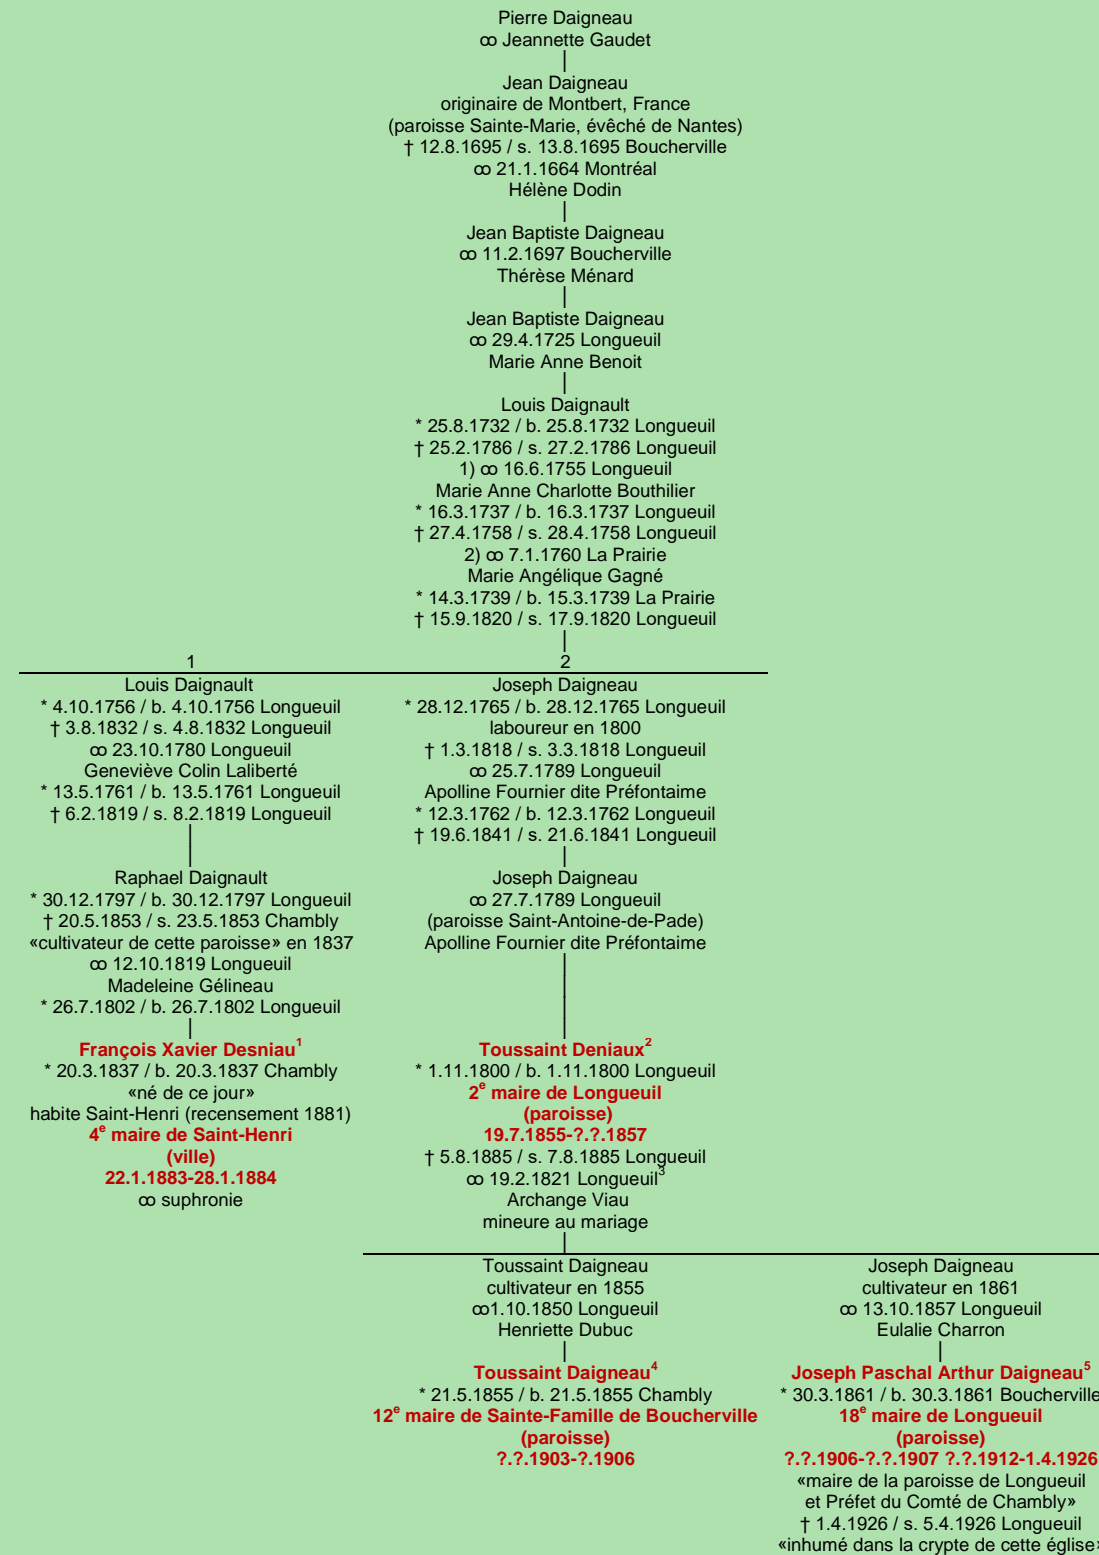

# DAIGNEAU

- Monbert, France -

[version 2015](#)

<b>Basile Daigneault</b>	<b>Guy Daigneault</b>	<b>Raoul Daigneault</b>	<b>Roland Daigneault</b>
<b>1<sup>er</sup> maire de Saint-Basile le Grand</b> <b>(paroisse)</b> <b>?.1871-?.?.1873</b>	<b>31<sup>e</sup> maire de Saint Jean Baptiste de Rouville</b> <b>(paroisse)</b> <b>?.?.1954-?.?.1957</b>	<b>24<sup>e</sup> maire de Marieville</b> <b>(ville)</b> <b>?.?.1949-?.?.1957</b>	<b>42<sup>e</sup> maire de Saint-Michel</b> <b>(paroisse)</b> <b>?.?.1973-?.?.1993</b>

<b>Abraham Daigneault</b>	<b>Alphonse Daigneault</b>	<b>Arthur Daigneault</b>
<b>1<sup>er</sup> maire de Sainte-Anne de Sabrevois</b> <b>(paroisse)</b> <b>?.?.1888-?.?.1890</b>	<b>12<sup>e</sup> maire de Notre-Dame-de-Bonsecours</b> <b>(paroisse)</b> <b>?.?.1893-?.?.1900</b>	<b>18<sup>e</sup> maire de Notre-Dame-de-Bonsecours</b> <b>(paroisse)</b> <b>?.?.1916-?.?.1918</b>

Tableau mis à jour le jeudi, 4 juillet 2024, 23:07:36  
© Janko Pavsic

1 Registres de la paroisse Saint-Joseph, 1837 (copie du greffe), Chambly.  
2 Registres de la paroisse Saint-Antoine-de-Pade, 1800 (copie du greffe) et 1885 (copie du greffe), Longueuil  
3 Registres de la paroisse Saint-Antoine-de-Pade, 1821 (copie du greffe), Longueuil.  
4 Registres de la paroisse Très-Sainte-Famille, 1855 (original paroissial), Boucherville.  
5 Registres de la paroisse Très-Sainte-Famille, 1861 (original paroissial), Boucherville ; Registres de la paroisse Saint-Antoine-de-Pade, 1926 (copie du greffe), Longueuil.