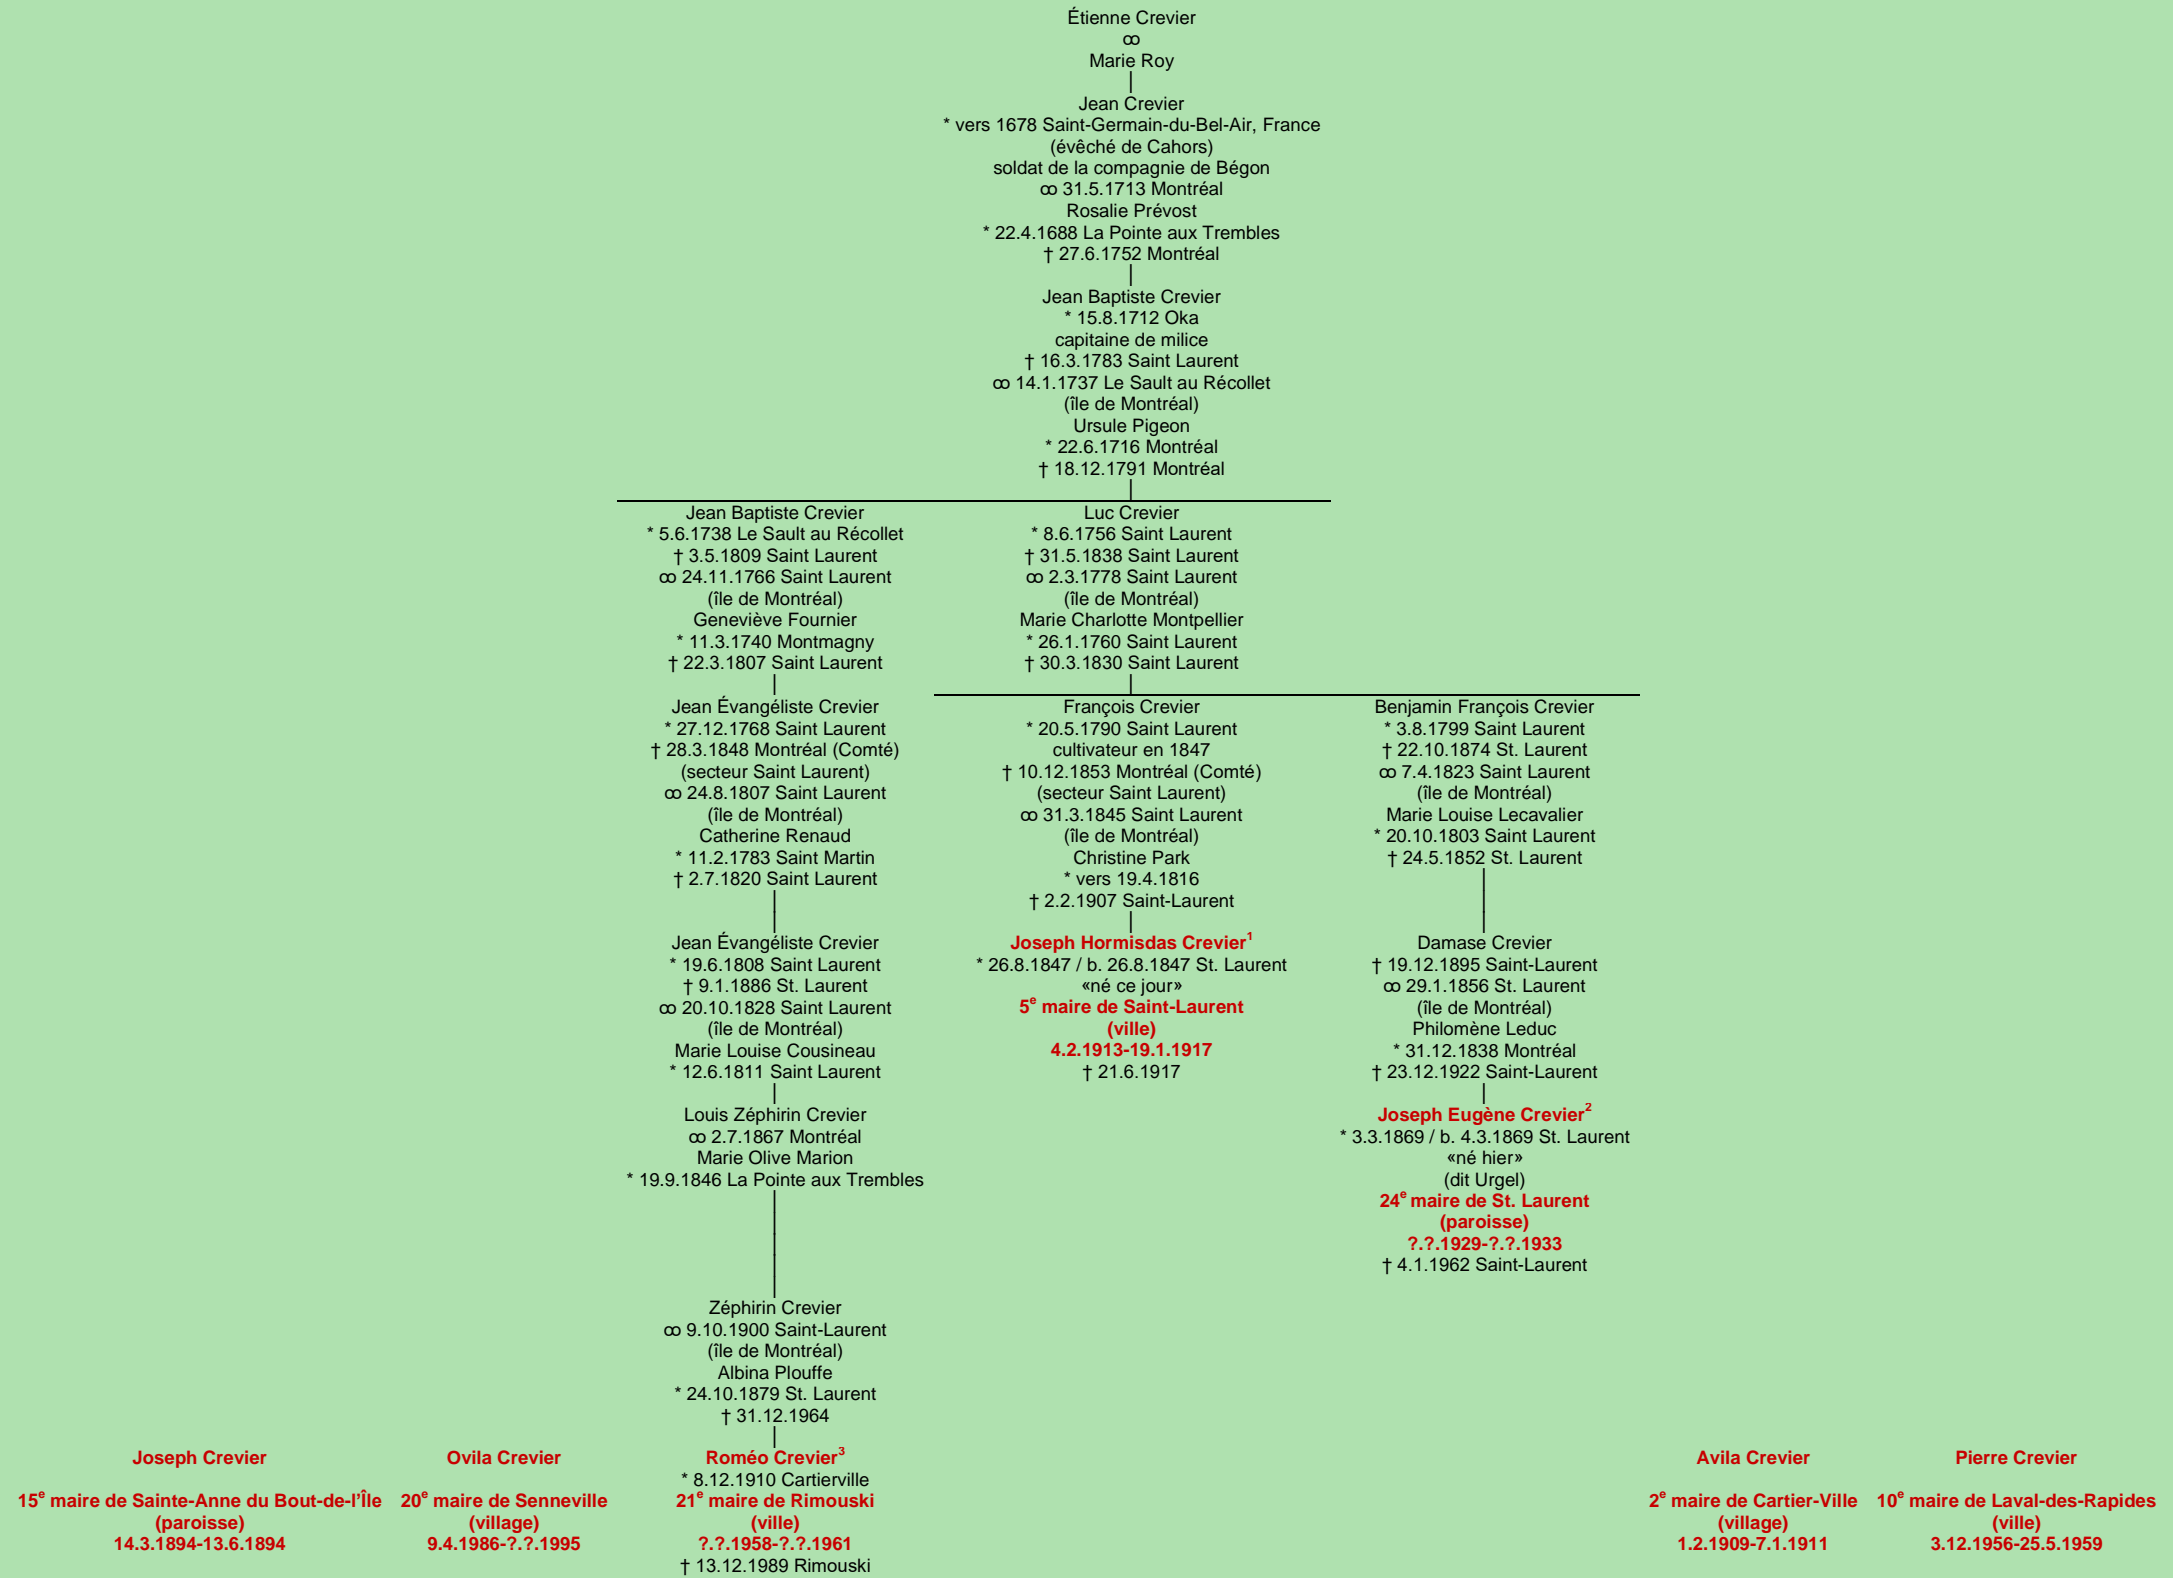

CREVIER
Saint-Germain-du-Bel-Air, France

Tableau mis à jour le vendredi, 5 avril 2024, 10:13:56
© Janko Pavsic

1 Registres de la paroisse Saint-Laurent, 1847 (original paroissial), Montréal.
2 Registres de la paroisse Saint-Laurent, 1869 (original paroissial), Montréal.
3 Biographies des figures dominantes, 1968, page 139.