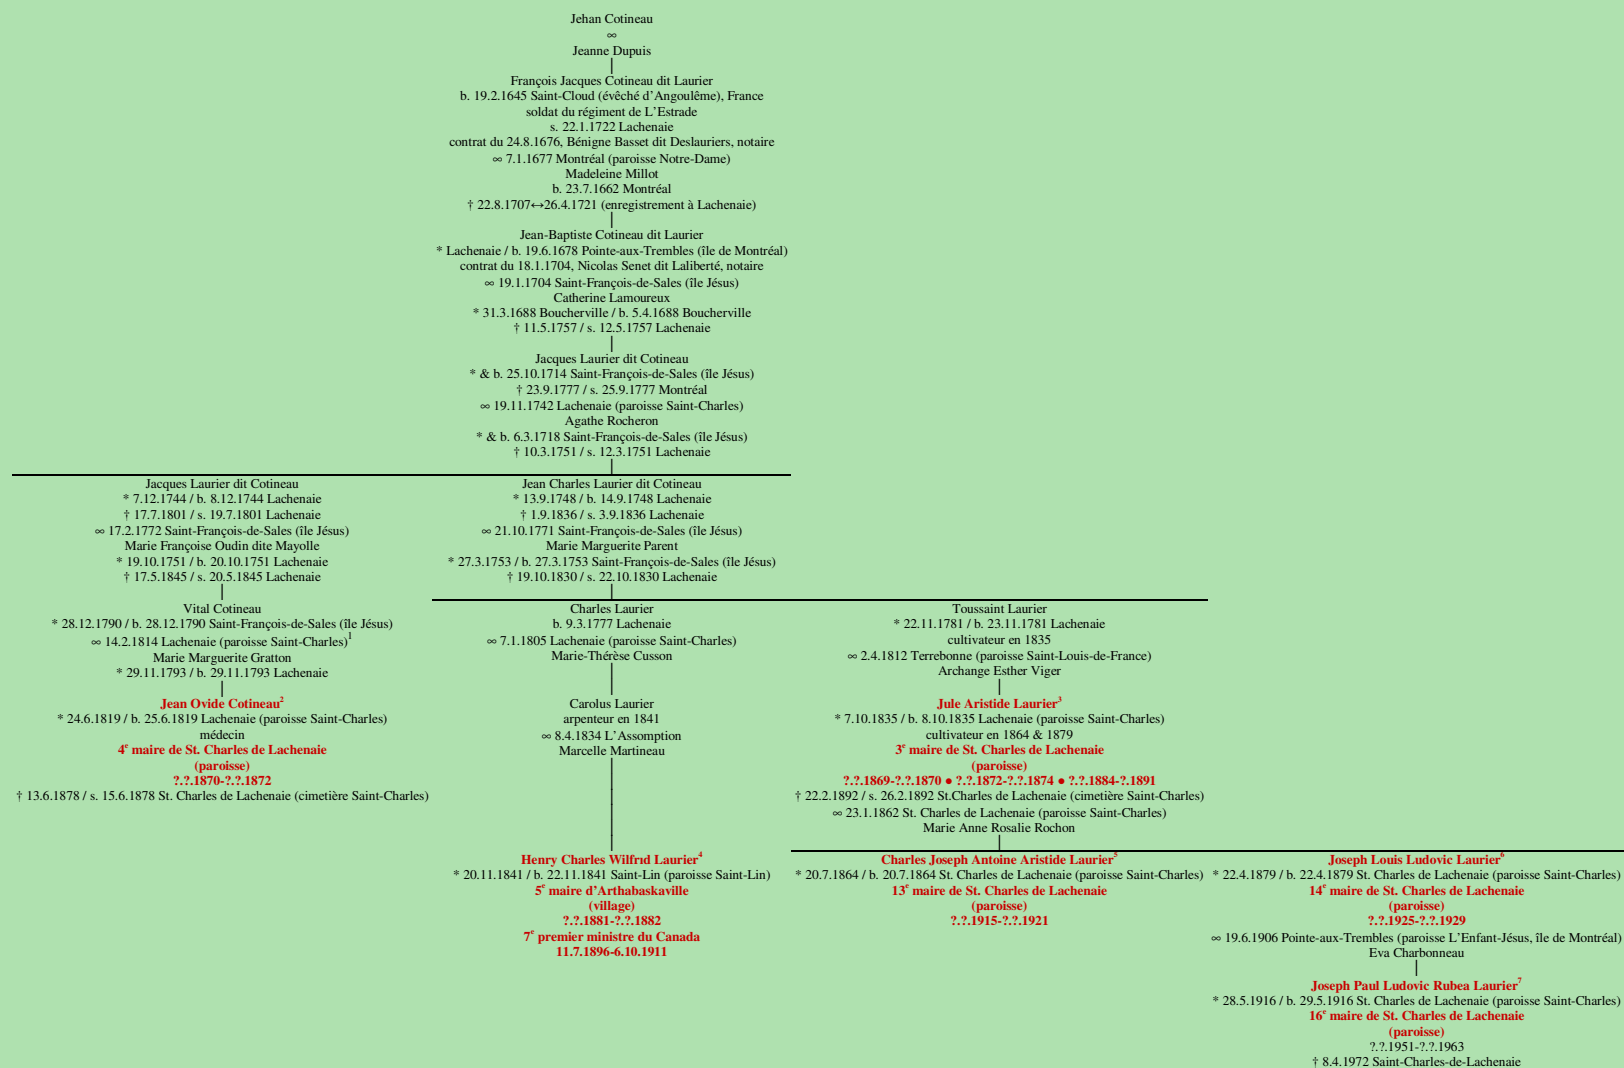

COTINEAU
- Saint-Claud, France -

Tableau mis à jour le lundi, 13 janvier 2014, 06:05:40
© Janko Pavsic

1 Registres de la paroisse Saint-Charles, Terrebonne, 1814.

2 Registres de la paroisse Saint-Charles, Terrebonne, 1819 & 1878.

3 Registres de la paroisse Saint-Charles, Terrebonne, 1835 & 1892.

4 Registres de la paroisse Saint-Lin, Saint-Lin-Laurentides, 1841 ; Les maires Arthabaska – Ste-Victoire – Victoriaville, 2011, pages 18-19.

7 Registres de la paroisse Saint-Charles, Terrebonne, 1916 ; Les maires de Terrebonne 1854-2007, 2007, pages 168-169.