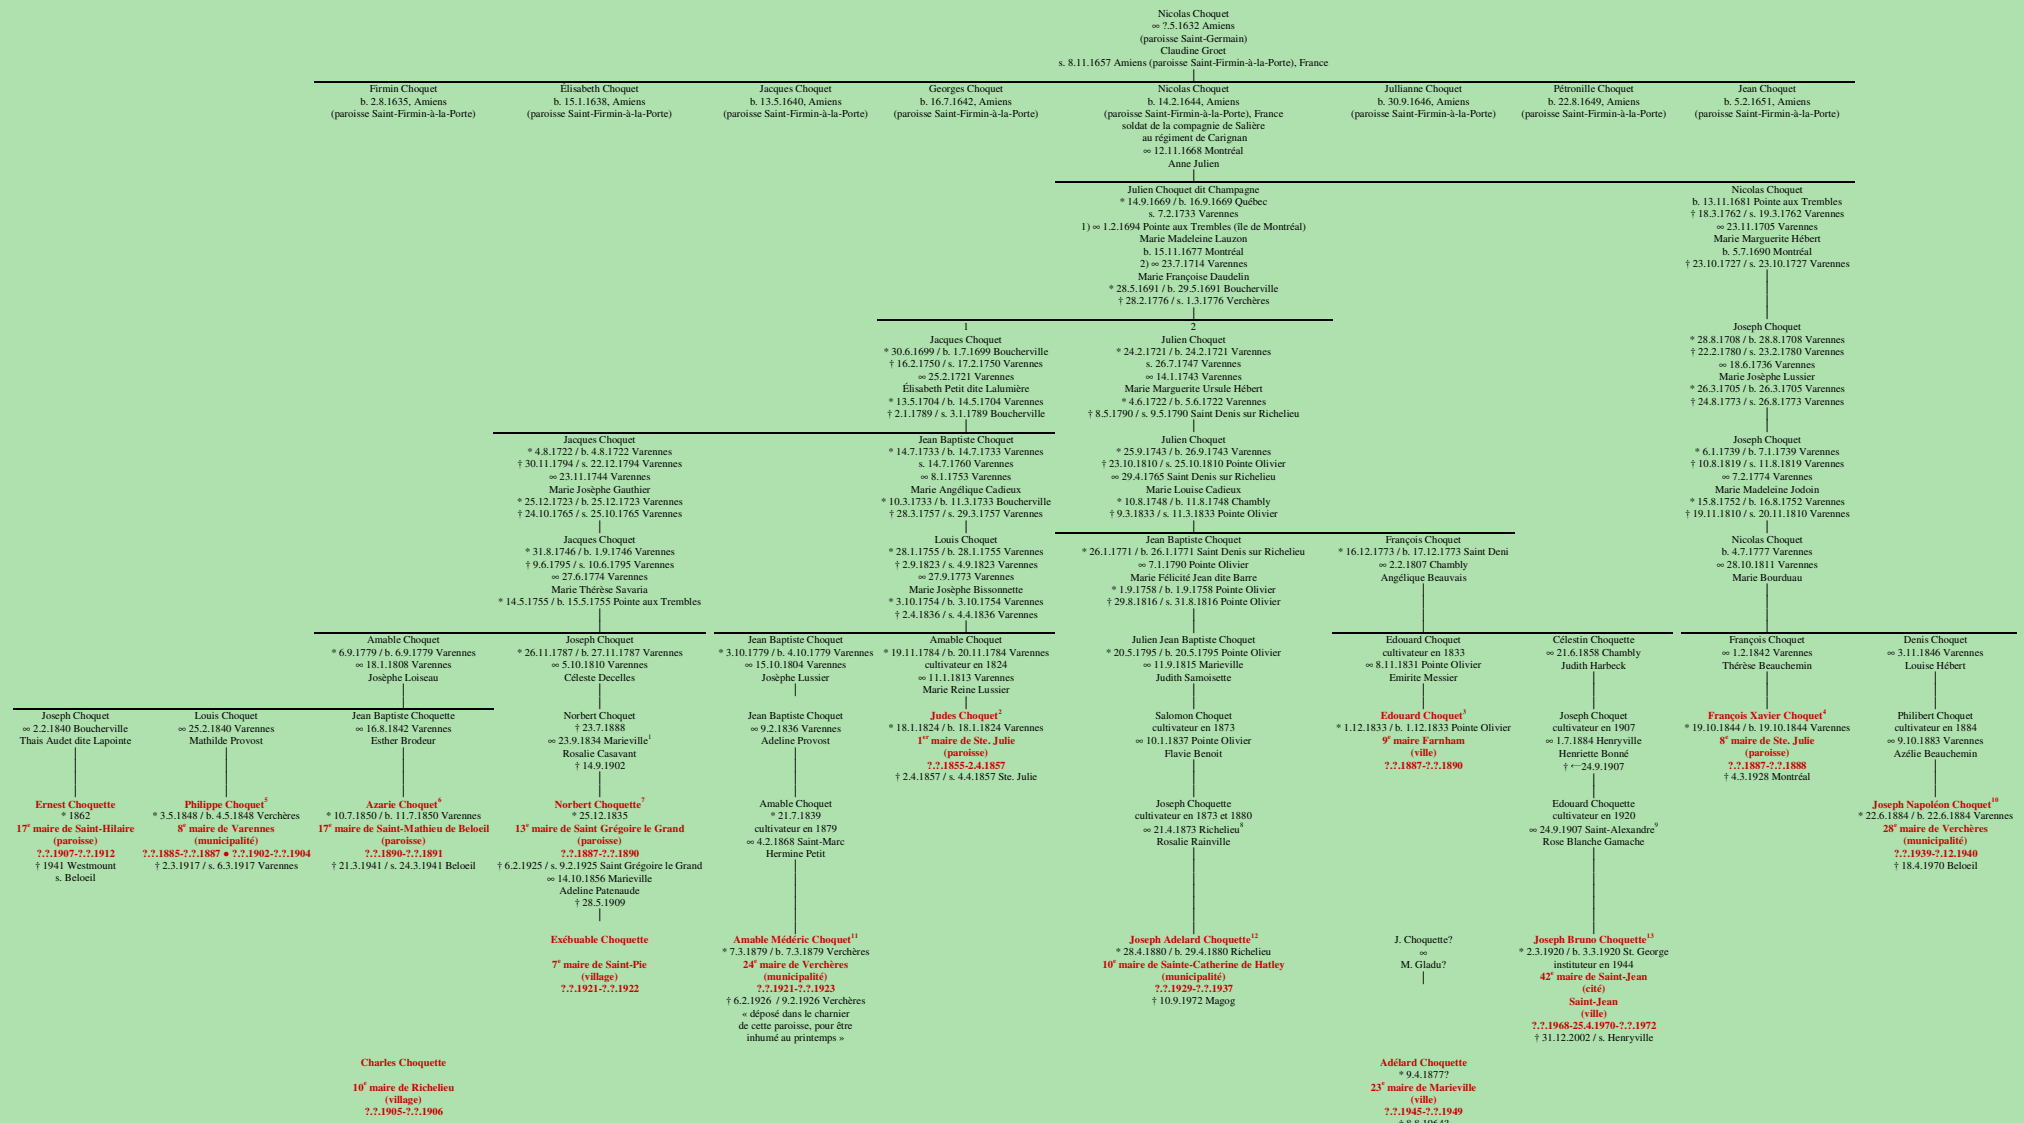

CHOQUET - Amiens, France -

Tableau mis à jour le samedi, 1er mars 2014, 07:36:43
© Janko Pavsic

- 1 Registres de la paroisse Saint-Nom-de-Jésus, 1834, Marieville.
- 2 Registres de la paroisse Sainte-Anne, 1824, Varennes ; Registres de la paroisse Sainte-Julie, 1857, Saint-Julie.
- 3 Registres de la paroisse Saint-Mathias, 1833, Saint-Mathias-sur-Richelieu.
- 4 Registres de la paroisse Sainte-Anne, 1844, Varennes.
- 5 Registres de la paroisse Sainte-Anne, 1848 et 1917, Varennes.
- 6 Registres de la paroisse Sainte-Anne, 1850, Varennes ; Registres de la paroisse Saint-Mathieu, 1941, Beloeil.
- 7 Registres de la paroisse Saint-Grégoire-le-Grand, 1925, Mont-Saint-Grégoire.
- 8 Registres de la paroisse Notre-Dame-de-Bonsecours, 1873, Richelieu.
- 9 Registres de la paroisse Saint-Alexandre, 1907 (copie du greffe), Saint-Alexandre.
- 10 Registres de la paroisse Sainte-Anne, 1884, Varennes.
- 11 Registres de la paroisse Saint-François-Xavier, 1879 et 1926, Verchères.
- 12 Registres de la paroisse Notre-Dame-de-Bonsecours, 1880, Richelieu.
- 13 Registres de la paroisse Saint-Georges, 1920 (copie du greffe), Henryville.