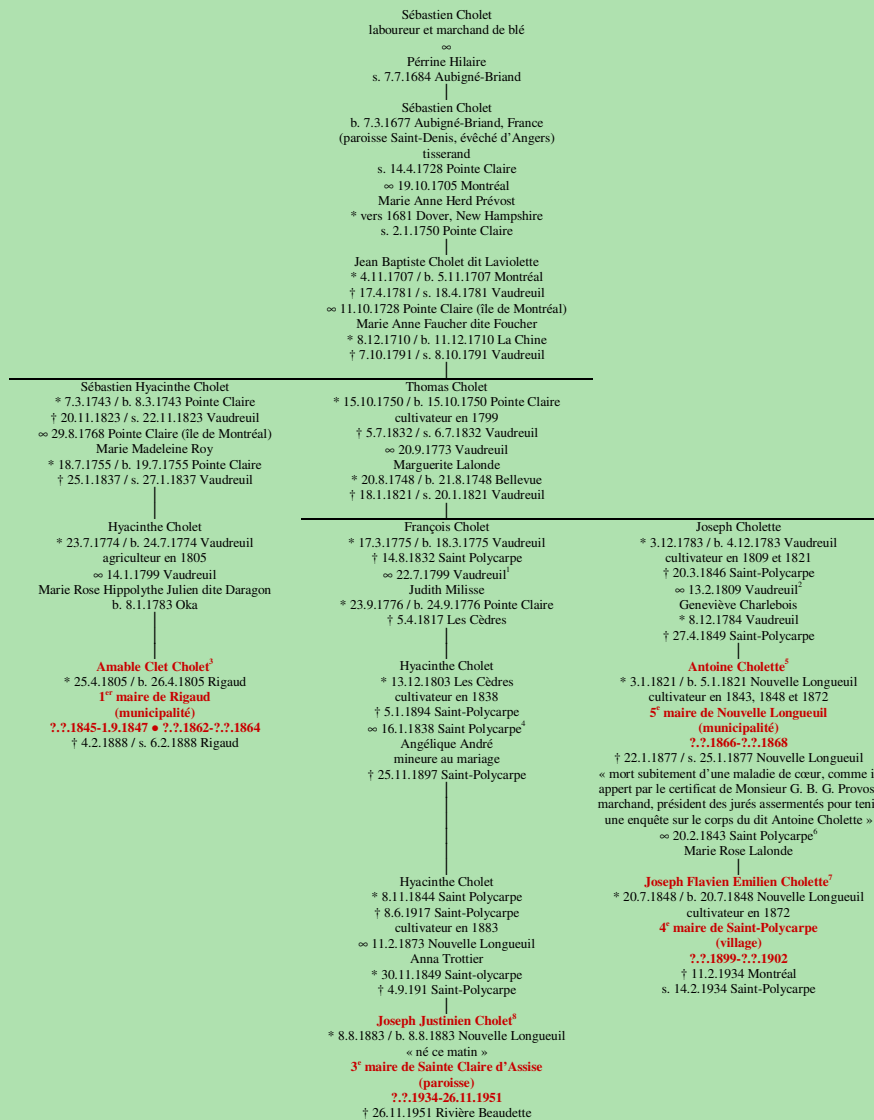

CHOLET
- Aubigné-Briand, France -

Tableau mis à jour le samedi, 4 mai 2013, 21:59:05
© Janko Pavsic

1 Registres de la paroisse Saint-Michel, 1799 (original paroissial), Vaudreuil-Dorion.
2 Registres de la paroisse Saint-Michel, 1809 (original paroissial), Vaudreuil-Dorion.
3 Registres de la paroisse Sainte-Madeleine, 1805 (copie du greffe), et 1889 (copie du greffe), Rigaud.
4 Registres de la paroisse Saint-Polycarpe, 1838 (copie du greffe), Saint-Polycarpe.
5 Registres de la paroisse Saint-Polycarpe, 1821 (copie du greffe), et 1877 (copie du greffe), Saint-Polycarpe.
6 Registres de la paroisse Saint-Polycarpe, 1843 (copie du greffe), Saint-Polycarpe.
7 Registres de la paroisse Saint-Polycarpe, 1848 (copie du greffe), et 1934 (copie du greffe), Saint-Polycarpe.
8 Registres de la paroisse Saint-Polycarpe, 1883 (copie du greffe), Saint-Polycarpe. L'orthographe du patronyme reste à vérifier.