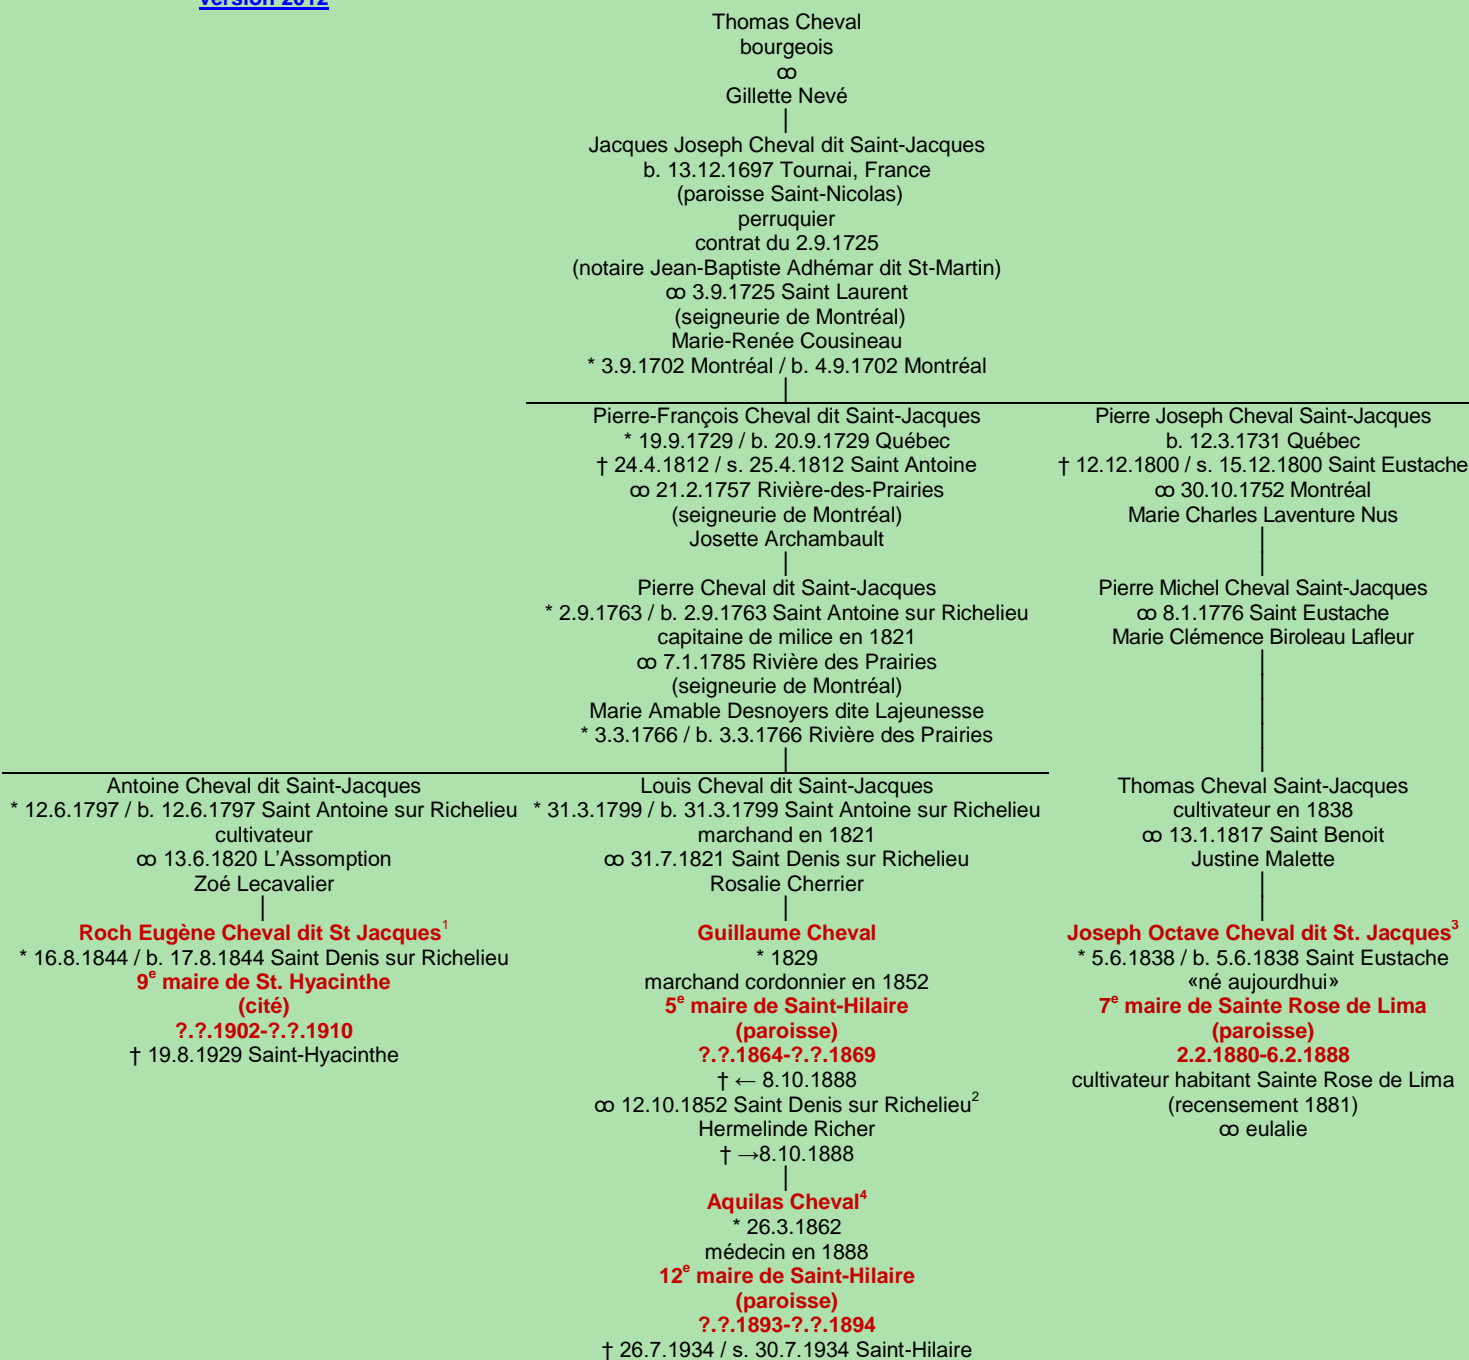

CHEVAL
- Tournai, France -

[version 2012](#)

Tableau mis à jour le mardi, 29 octobre 2024, 12:29:37
© Janko Pavsic

1 Registres de la paroisse Saint-Denis-sur-Richelieu, 1844 ; Album of Canadian Mayors, 1902, pages (228-229).

2 Registres de la paroisse Saint-Denis, 1852, Saint-Denis-sur-Richelieu.

3 Registres de la paroisse Saint-Eustache, 1838 (copie du greffe), Saint-Eustache.

4 Registres de la paroisse Saint-Mathieu, 1888, Beloeil ; Registres de la paroisse Saint-Hilaire, 1934, Mont-Saint-Hilaire.