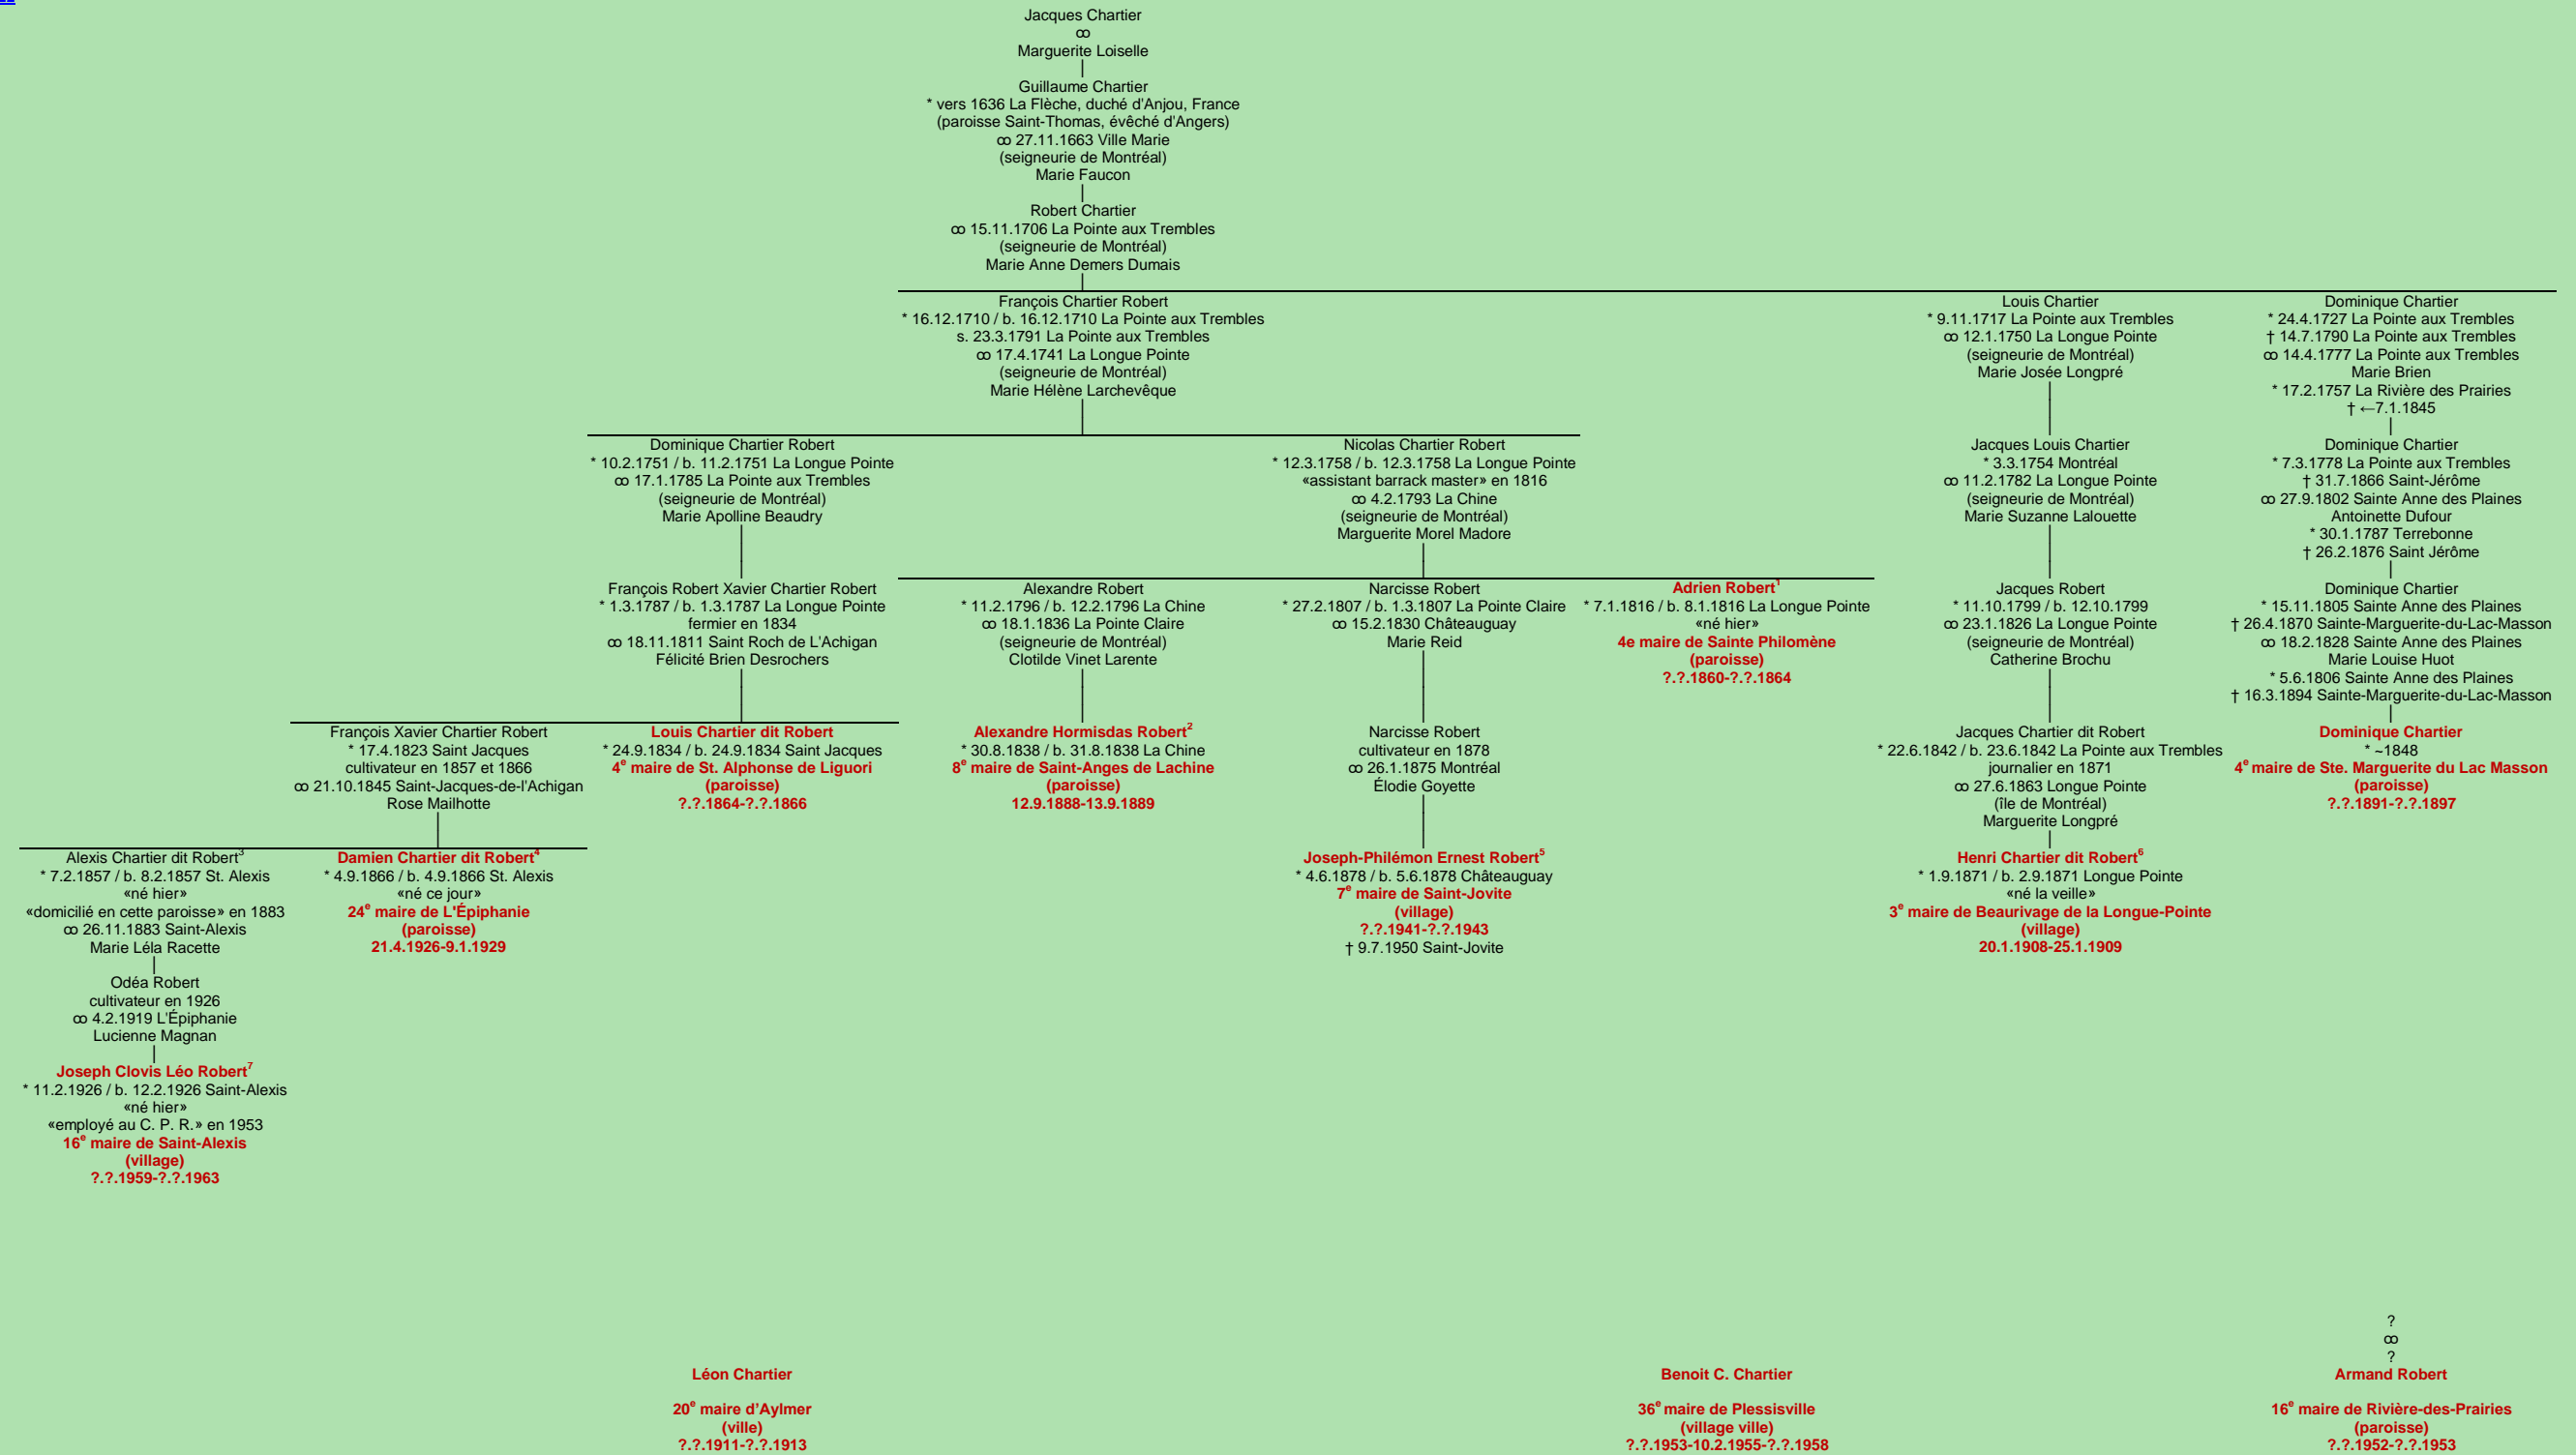

CHARTIER
- La Flèche, France -

[version 2022](#)

Tableau mis à jour le dimanche, 23 juin 2024, 13:15:59
© Janko Pavšic

1 Registres de la paroisse Notre-Dame, 1816 (original paroissial), Montréal.
 2 Registres de la paroisse Saints-Anges-Gardiens, 1838, Montréal.
 3 Registres de la paroisse Saint-Alexis, 1857 (copie du greffe), Saint-Alexis.
 4 Registres de la paroisse Saint-Alexis, 1866 (copie du greffe), Saint-Alexis.
 5 Registres de la paroisse Saint-Joachim, 1878 (copie du greffe), Châteauguay.
 6 Registres de la paroisse Saint-François-d'Assise, 1871, Montréal.
 7 Registres de la paroisse Saint-Alexis, 1926 (copie du greffe), Saint-Alexis.