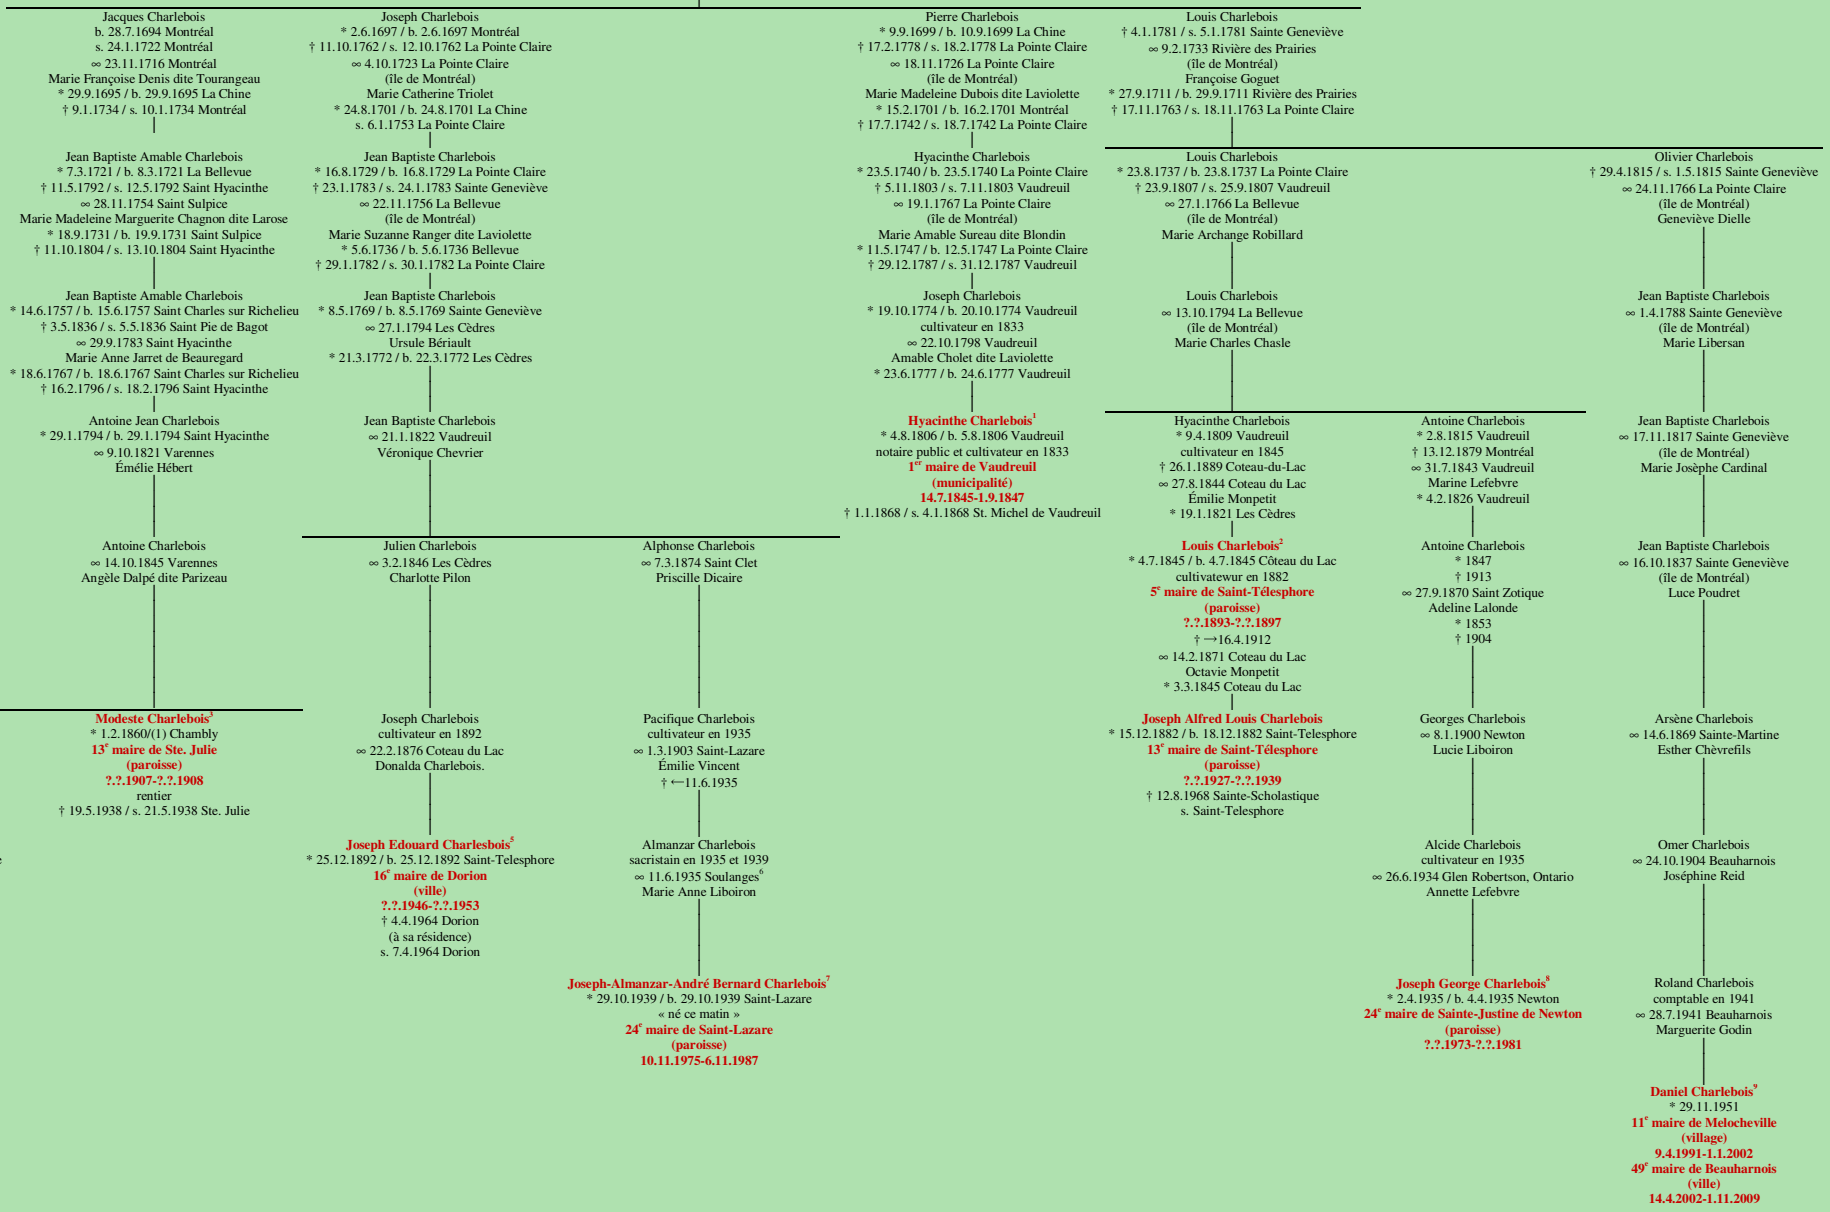

CHARLEBOIS

- Saint-André-du-Bois, France -

Antoine Charlebois
∞ 9.9.1649 Saint-André-du-Bois, France
Marie Dosquet
↓
Jean Charles Charlebois
b. 21.11.1666 Saint-André-du-Bois
soldat des troupes de la marine
de la compagnie de Crisafy
∞ 25.11.1686 Montréal
Marie Marthe Perrier
↓

Tableau mis à jour le mardi, 22 juillet 2014, 09:11:14
© Janko Pavsic

1 Registres de la paroisse Saint-Michel, 1806 et 1868 (original paroissial), Vaudreuil-Dorion.

2 Registres de la paroisse Saint-Télesphore, 1845 (copie du greffe), Saint-Télesphore.

4 Registres de la paroisse Sainte-Julie, 1883, Saint-Julie.

5 Registres de la paroisse Saint-Télesphore, 1892 (copie du greffe), Saint-Télesphore ; La Presqu'île, mercredi 8 avril 1964, page 3.

6 Registres de la paroisse Saint-Joseph, 1935 (original paroissial), Les Cèdres.

7 Registres de la paroisse Saint-Lazare, 1939 (copie du greffe), Saint-Lazare ; Assermentations du maire, 10 novembre 1975, 20 novembre 1978, 10 novembre 1981, 20 novembre 1984 ; Assermentation de son successeur, 6 novembre 1987.

9 Maires des Municipalités du Québec 1994-95, 1995, page 57.