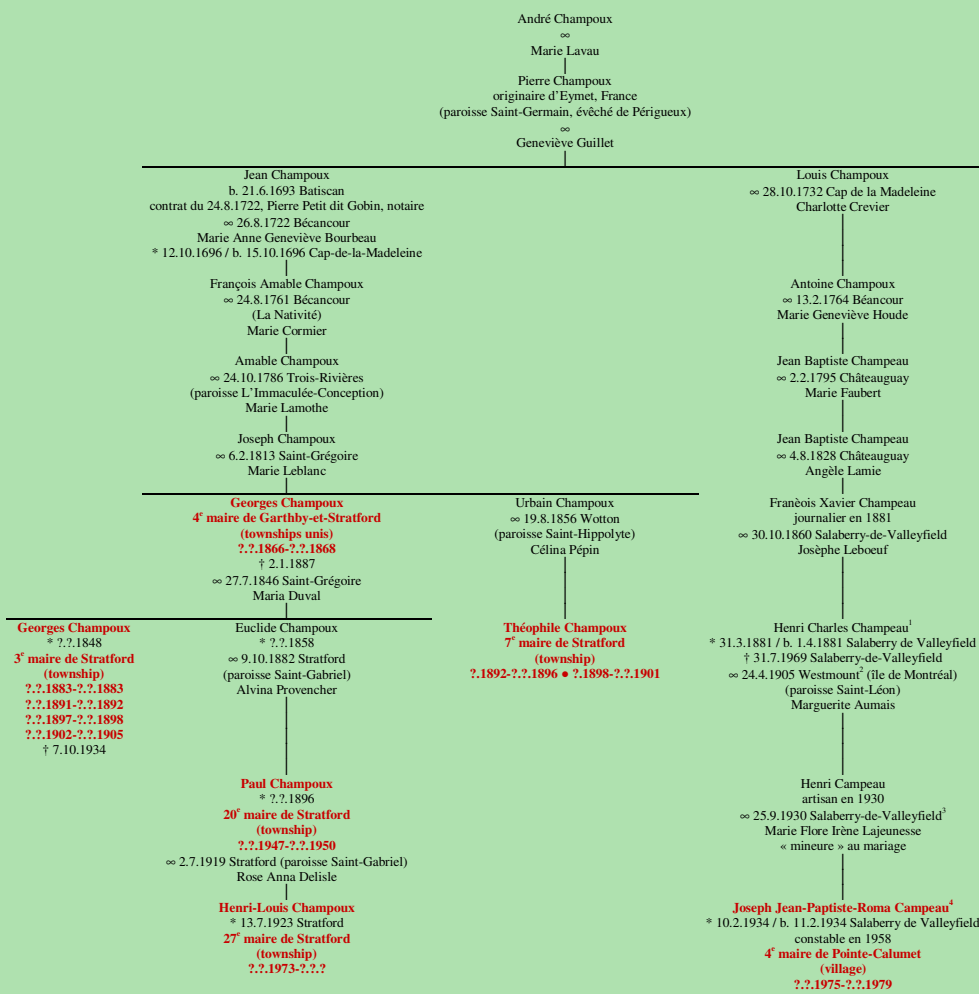

CHAMPOUX

- Eymet, France -

Tableau mis à jour le mercredi, 2 octobre 2013, 16:42:06
© Janko Pavsic

1 Registres de la paroisse Sainte-Cécile, 1881 (copie du greffe), Salaberry-de-Valleyfield.

2 Registres de la paroisse Saint-Léon, 1905 (copie du greffe), Westmount.

3 Registres de la paroisse Sainte-Cécile, 1930 (copie du greffe), Salaberry-de-Valleyfield.

4 Registres de la paroisse Sainte-Cécile, 1934 (copie du greffe), Salaberry-de-Valleyfield.