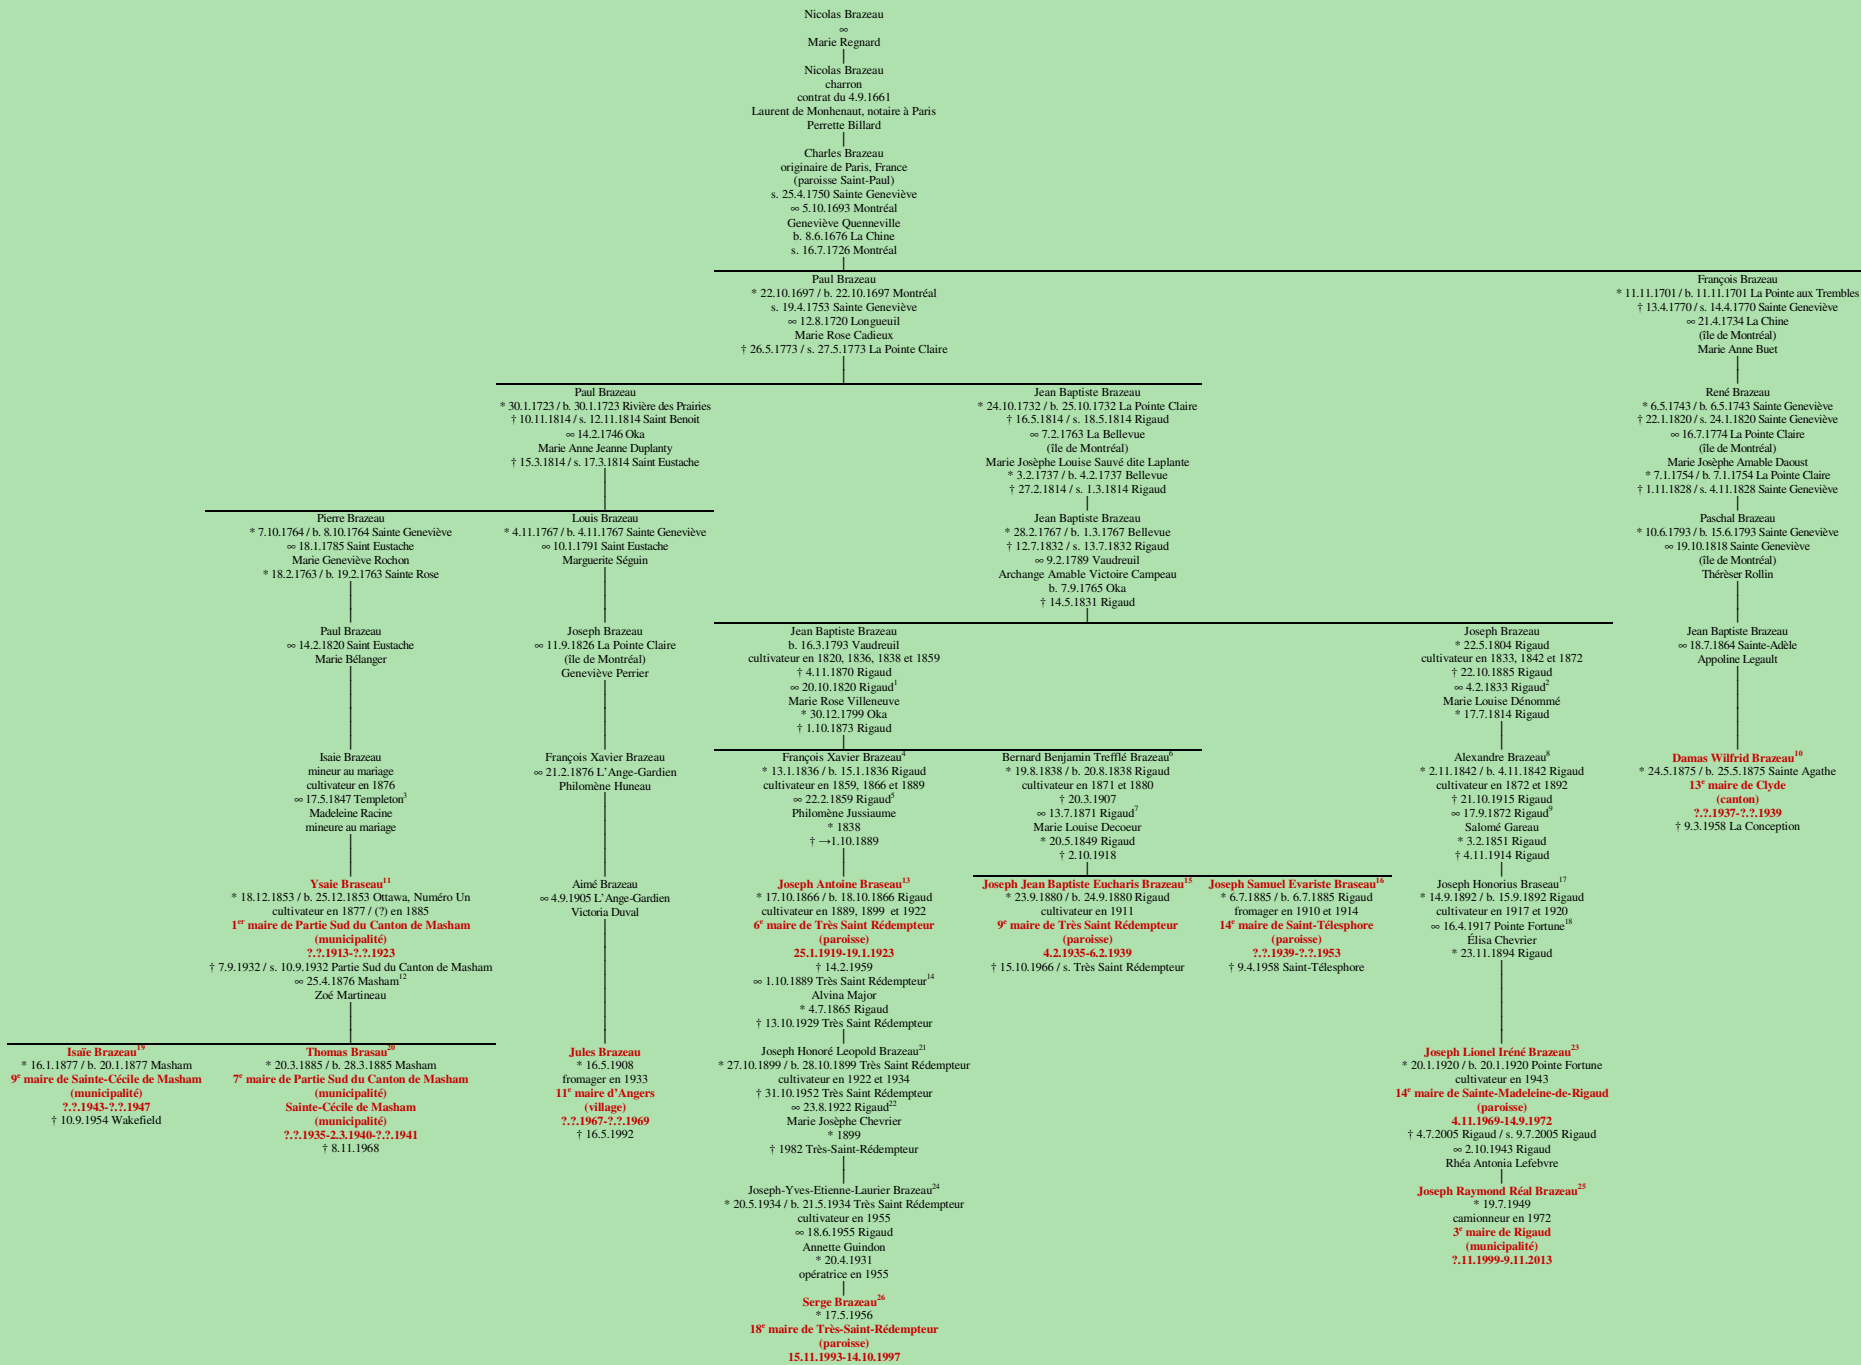

## - Paris, France -

Tableau mis à jour le dimanche, 27 juillet 2014, 22:06:04  
© Janko Pavsic

- 1 Registres de la paroisse Sainte-Madeleine, 1820, Rigaud.
- 2 Registres de la paroisse Sainte-Madeleine, 1833, Rigaud.
- 3 Registres de la paroisse Saint-François-de-Sales, 1847 (original paroissial), Gatineau.
- 4 Registres de la paroisse Sainte-Madeleine, 1836, Rigaud.
- 5 Registres de la paroisse Sainte-Madeleine, 1859, Rigaud.
- 6 Registres de la paroisse Sainte-Madeleine, 1838, Rigaud.
- 7 Registres de la paroisse Sainte-Madeleine, 1871, Rigaud.
- 8 Registres de la paroisse Sainte-Madeleine, 1842, Rigaud.
- 9 Registres de la paroisse Sainte-Madeleine, 1872, Rigaud.
- 10 Registres de la paroisse Sainte-Agathe, 1875 (copie du greffe), Sainte-Agathe-ds-Monts.
- 11 Registres de la paroisse Sainte-Cécile, 1853 (original paroissial) et 1932 (original paroissial), La Pêche.
- 12 Registres de la paroisse Sainte-Cécile, 1876 (original paroissial), La Pêche.
- 13 Registres de la paroisse Sainte-Madeleine, 1866, Rigaud ; Assermentation du maire, 25 janvier 1919, 7 février 1921 ; Assermentation de son successeur, 19 janvier 1923.
- 14 Registres de la paroisse Très-Saint-Rédempteur, 1889, Très-Saint-Rédempteur.
- 15 Registres de la paroisse Sainte-Madeleine, 1880, Rigaud ; Assermentations du maire, 4 février 1935, 1<sup>er</sup> février 1937 ; Assermentation de son successeur, 6 février 1939.
- 16 Registres de la paroisse Sainte-Madeleine, 1885, Rigaud.
- 17 Registres de la paroisse Sainte-Madeleine, 1892, Rigaud.
- 18 Registres de la paroisse Saint-François-Xavier, 1917, Pointe-Fortune.
- 19 Registres de la paroisse Sainte-Cécile, 1877 (original paroissial), La Pêche.
- 20 Registres de la paroisse Sainte-Cécile, 1885 (original paroissial), La Pêche.
- 21 Registres de la paroisse Très-Saint-Rédempteur, 1899, Très-Saint-Rédempteur.
- 22 Registres de la paroisse Sainte-Madeleine, 1922, Rigaud ; Assermentation du maire, 4 novembre 1969 ; Assermentation de son successeur, 14 septembre 1972.
- 23 Registres de la paroisse Saint-François-Xavier, 1920, Pointe-Fortune.
- 24 Registres de la paroisse Très-Saint-Rédempteur, 1934, Très-Saint-Rédempteur.
- 25 Assermentation de son successeur, 9 novembre 2013.
- 26 Assermentation du maire, 15 novembre 1993 ; Assermentation de son successeur, 14 octobre 1997.