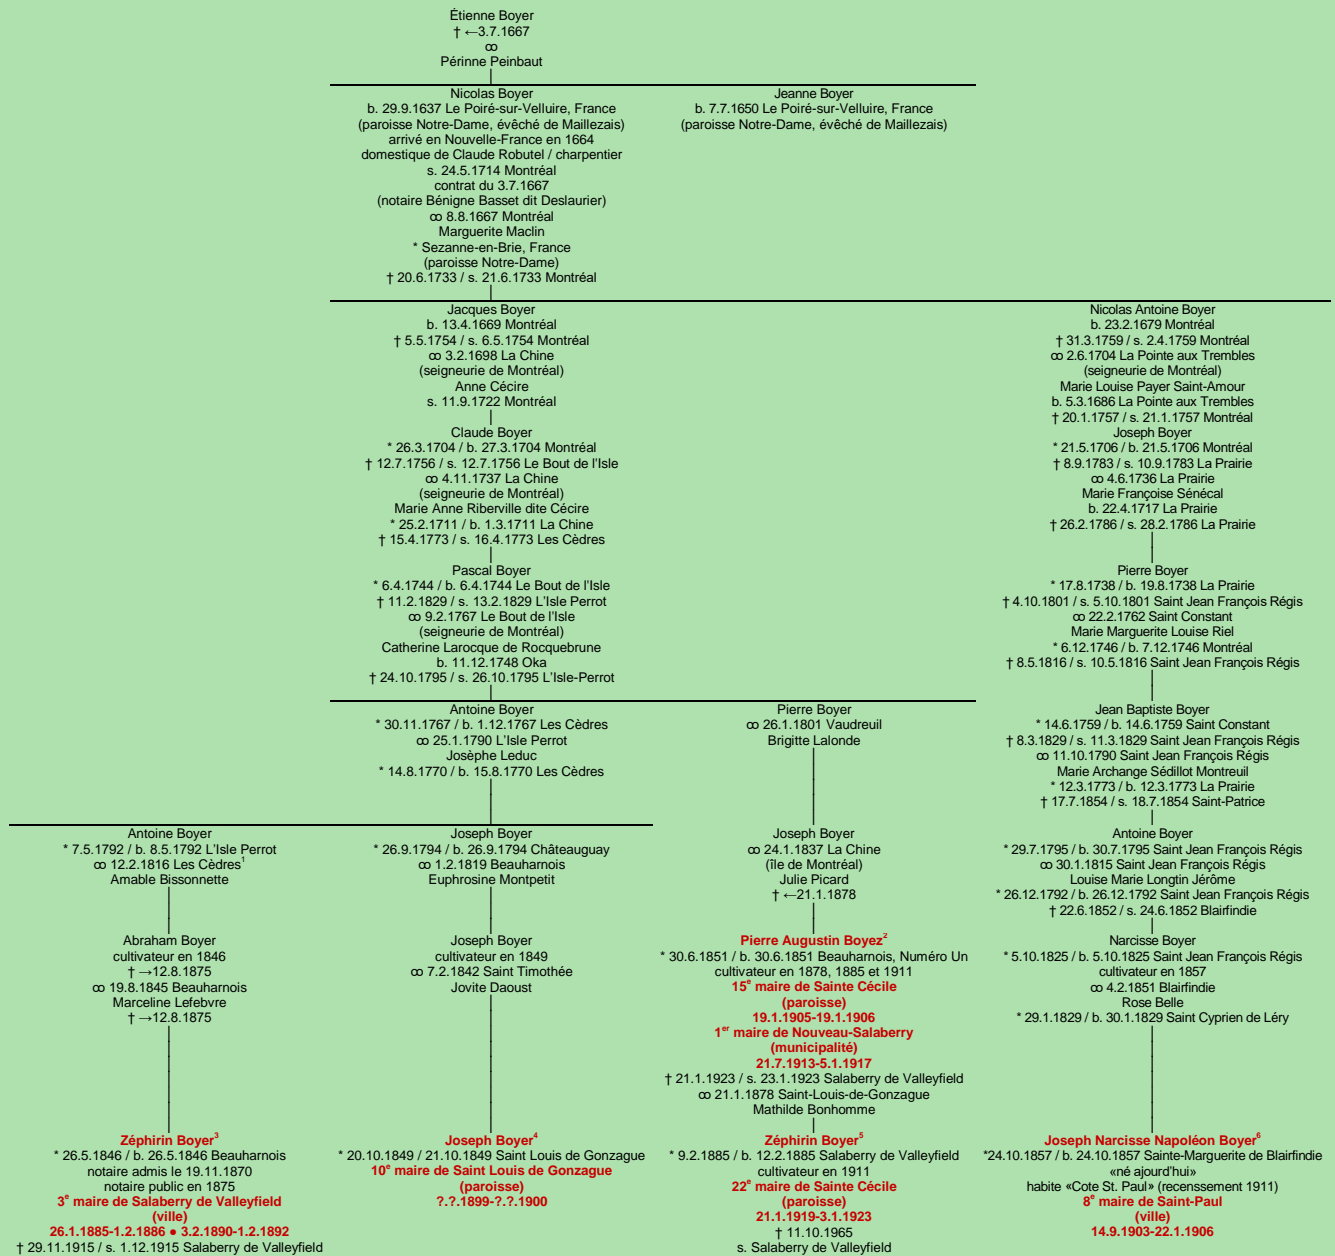

BOYER
- Lepoivre-de-Velluire, France -
(lignage de Étienne)

[lignage de Claude Boyer](#)
[lignage de Joseph Boyer](#)
[lignage de Pierre Boyer](#)

[version 2014](#)

Tableau mis à jour le samedi, 20 avril 2024, 16:28:24
© Janko Pavsic

1 Registres de la paroisse Saint-Joseph, 1816, Les Cèdres.

3 Registres de la paroisse Saint-Clément, 1846, Beauharnois ; Assermentations du maire, 26 janvier 1885, 3 février 1890 ; Assermentations de ses successeurs, 1er février 1886, 1er février 1892 ; Registres de la paroisse Sainte-Cécile, 1915 (copie du greffe), Salaberry-de-Valleyfield.

4 Registres de la paroisse Saint-Louis-de-Gonzague, 1849, Saint-Louis-de-Gonzague.