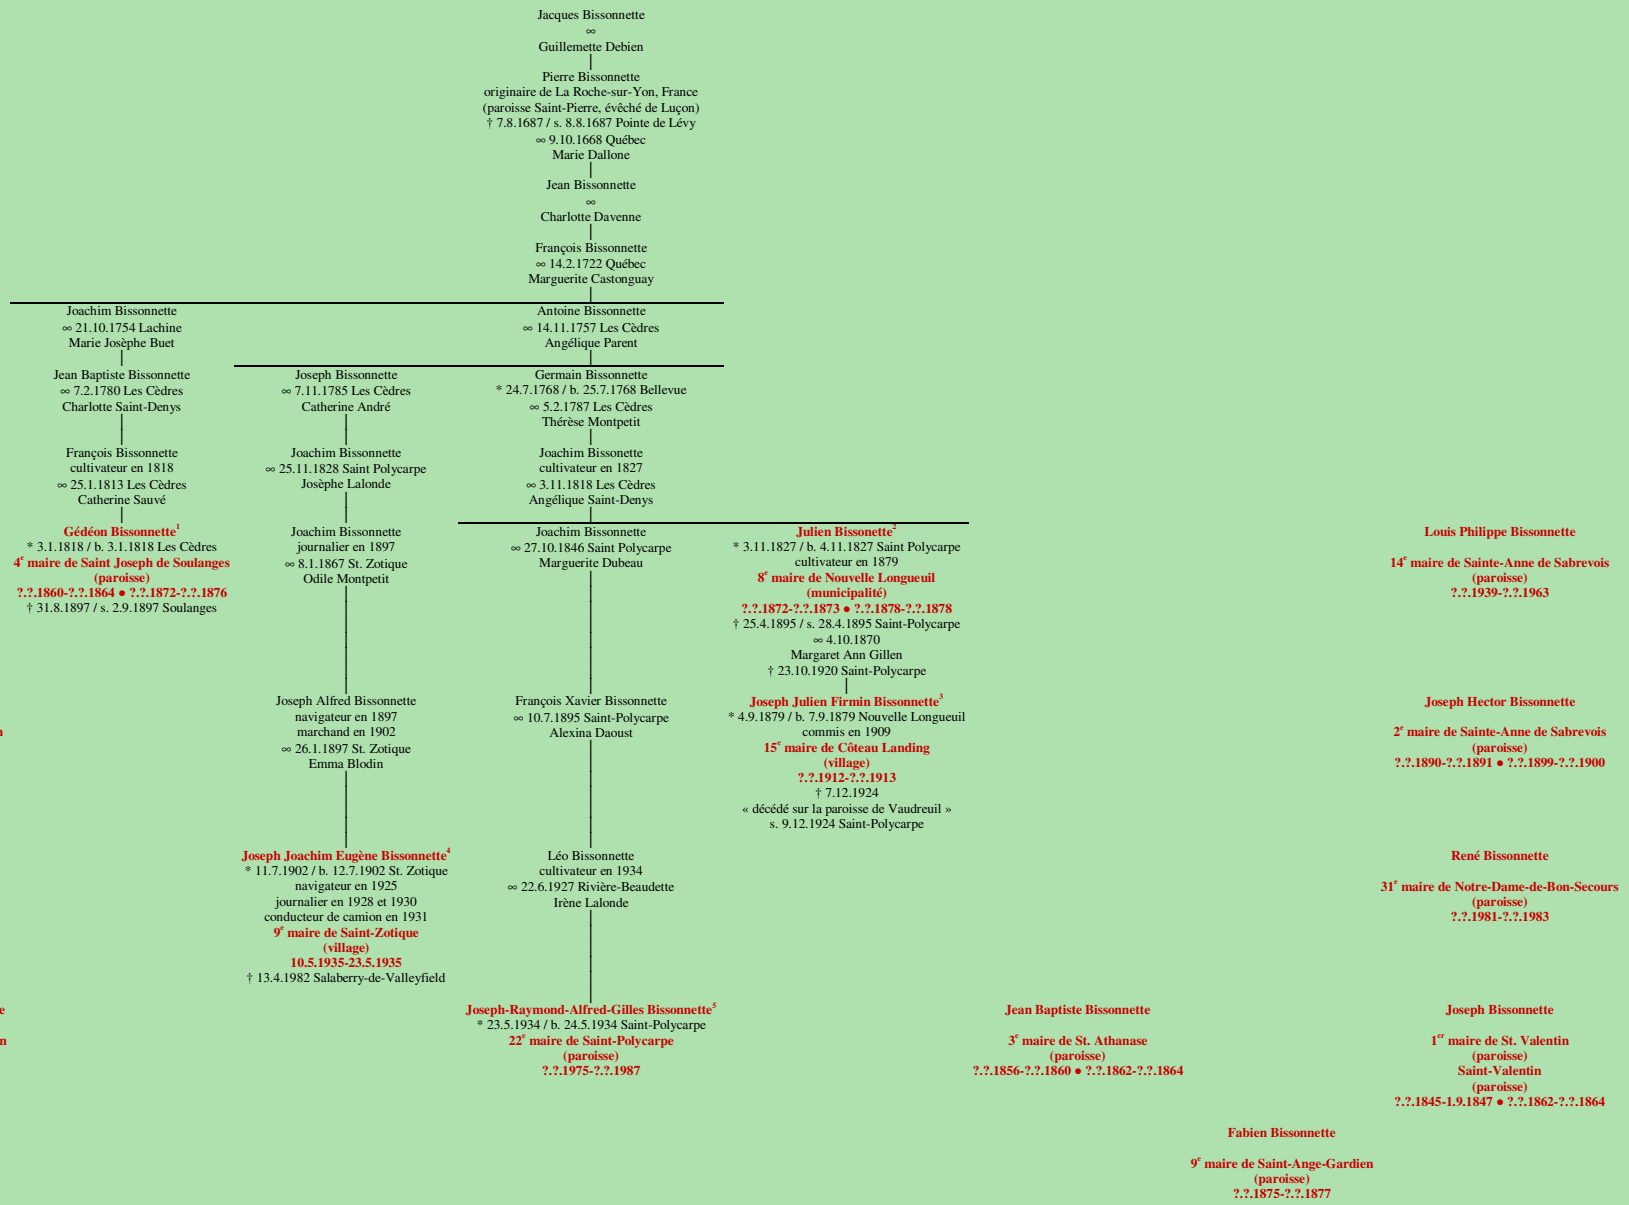

BISSONNETTE
- La Roche-sur-Yon, France -

Tableau mis à jour le dimanche, 16 juin 2013, 21:09:51
© Janko Pavsic

Ce tableau a été réalisé en partie avec la collaboration de Jean-Luc Brazeau, du Centre d'histoire de la Presqu'île.

1 Registres de la paroisse Saint-Joseph, 1818 (original paroissial) et 1897 (original paroissial), Les Cèdres.
2 Registres de la paroisse Saint-Polycarpe, 1827 (copie du greffe) et 1895 (copie du greffe), Saint-Polycarpe.
3 Registres de la paroisse Saint-Polycarpe, 1879 (copie du greffe) et 1924 (copie du greffe), Saint-Polycarpe.
4 Registres de la paroisse Saint-Zotique, 1902 (copie du greffe), Saint-Zotique.
5 Registres de la paroisse Saint-Polycarpe, 1934 (copie du greffe), Saint-Polycarpe.