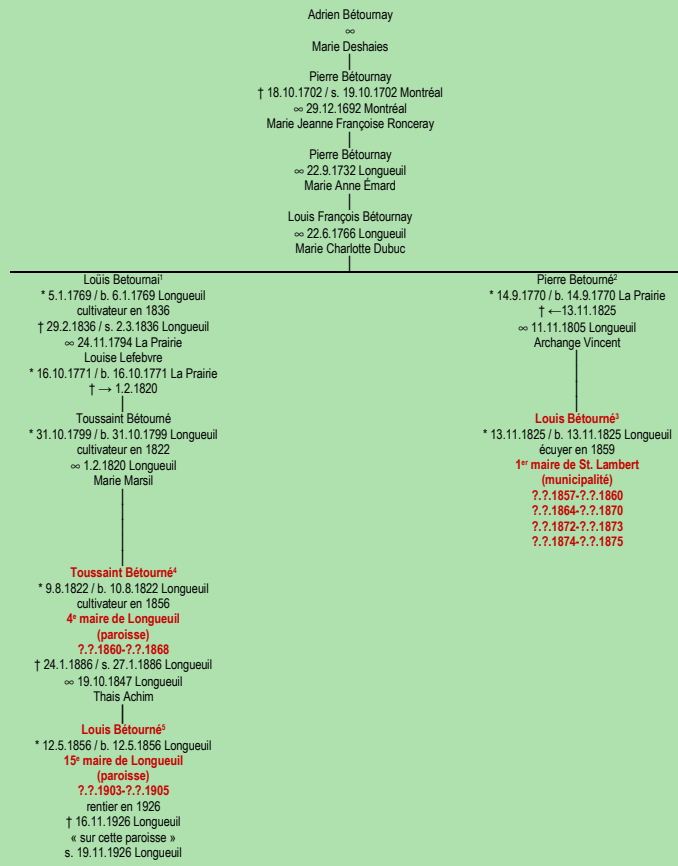

BÉTOURNAY

- Montréal, Nouvelle-France -

Tableau mis à jour le dimanche, 15 mars 2015, 11:45:18
© Janko Pavsic

1 Registres de la paroisse Saint-Antoine-de-Pade, 1769 (original paroissial) et 1836 (original paroissial), Longueuil.
2 Registres de la paroisse Saint-Antoine-de-Pade, 1770 (original paroissial), Longueuil.
3 Registres de la paroisse Saint-Antoine-de-Pade, 1825 (original paroissial), Longueuil.
4 Registres de la paroisse Saint-Antoine-de-Pade, 1822 (original paroissial) et 1886 (copie du greffe), Longueuil.
5 Registres de la paroisse Saint-Antoine-de-Pade, 1856 (original paroissial et copie du greffe) et 1926 (copie du greffe), Longueuil.