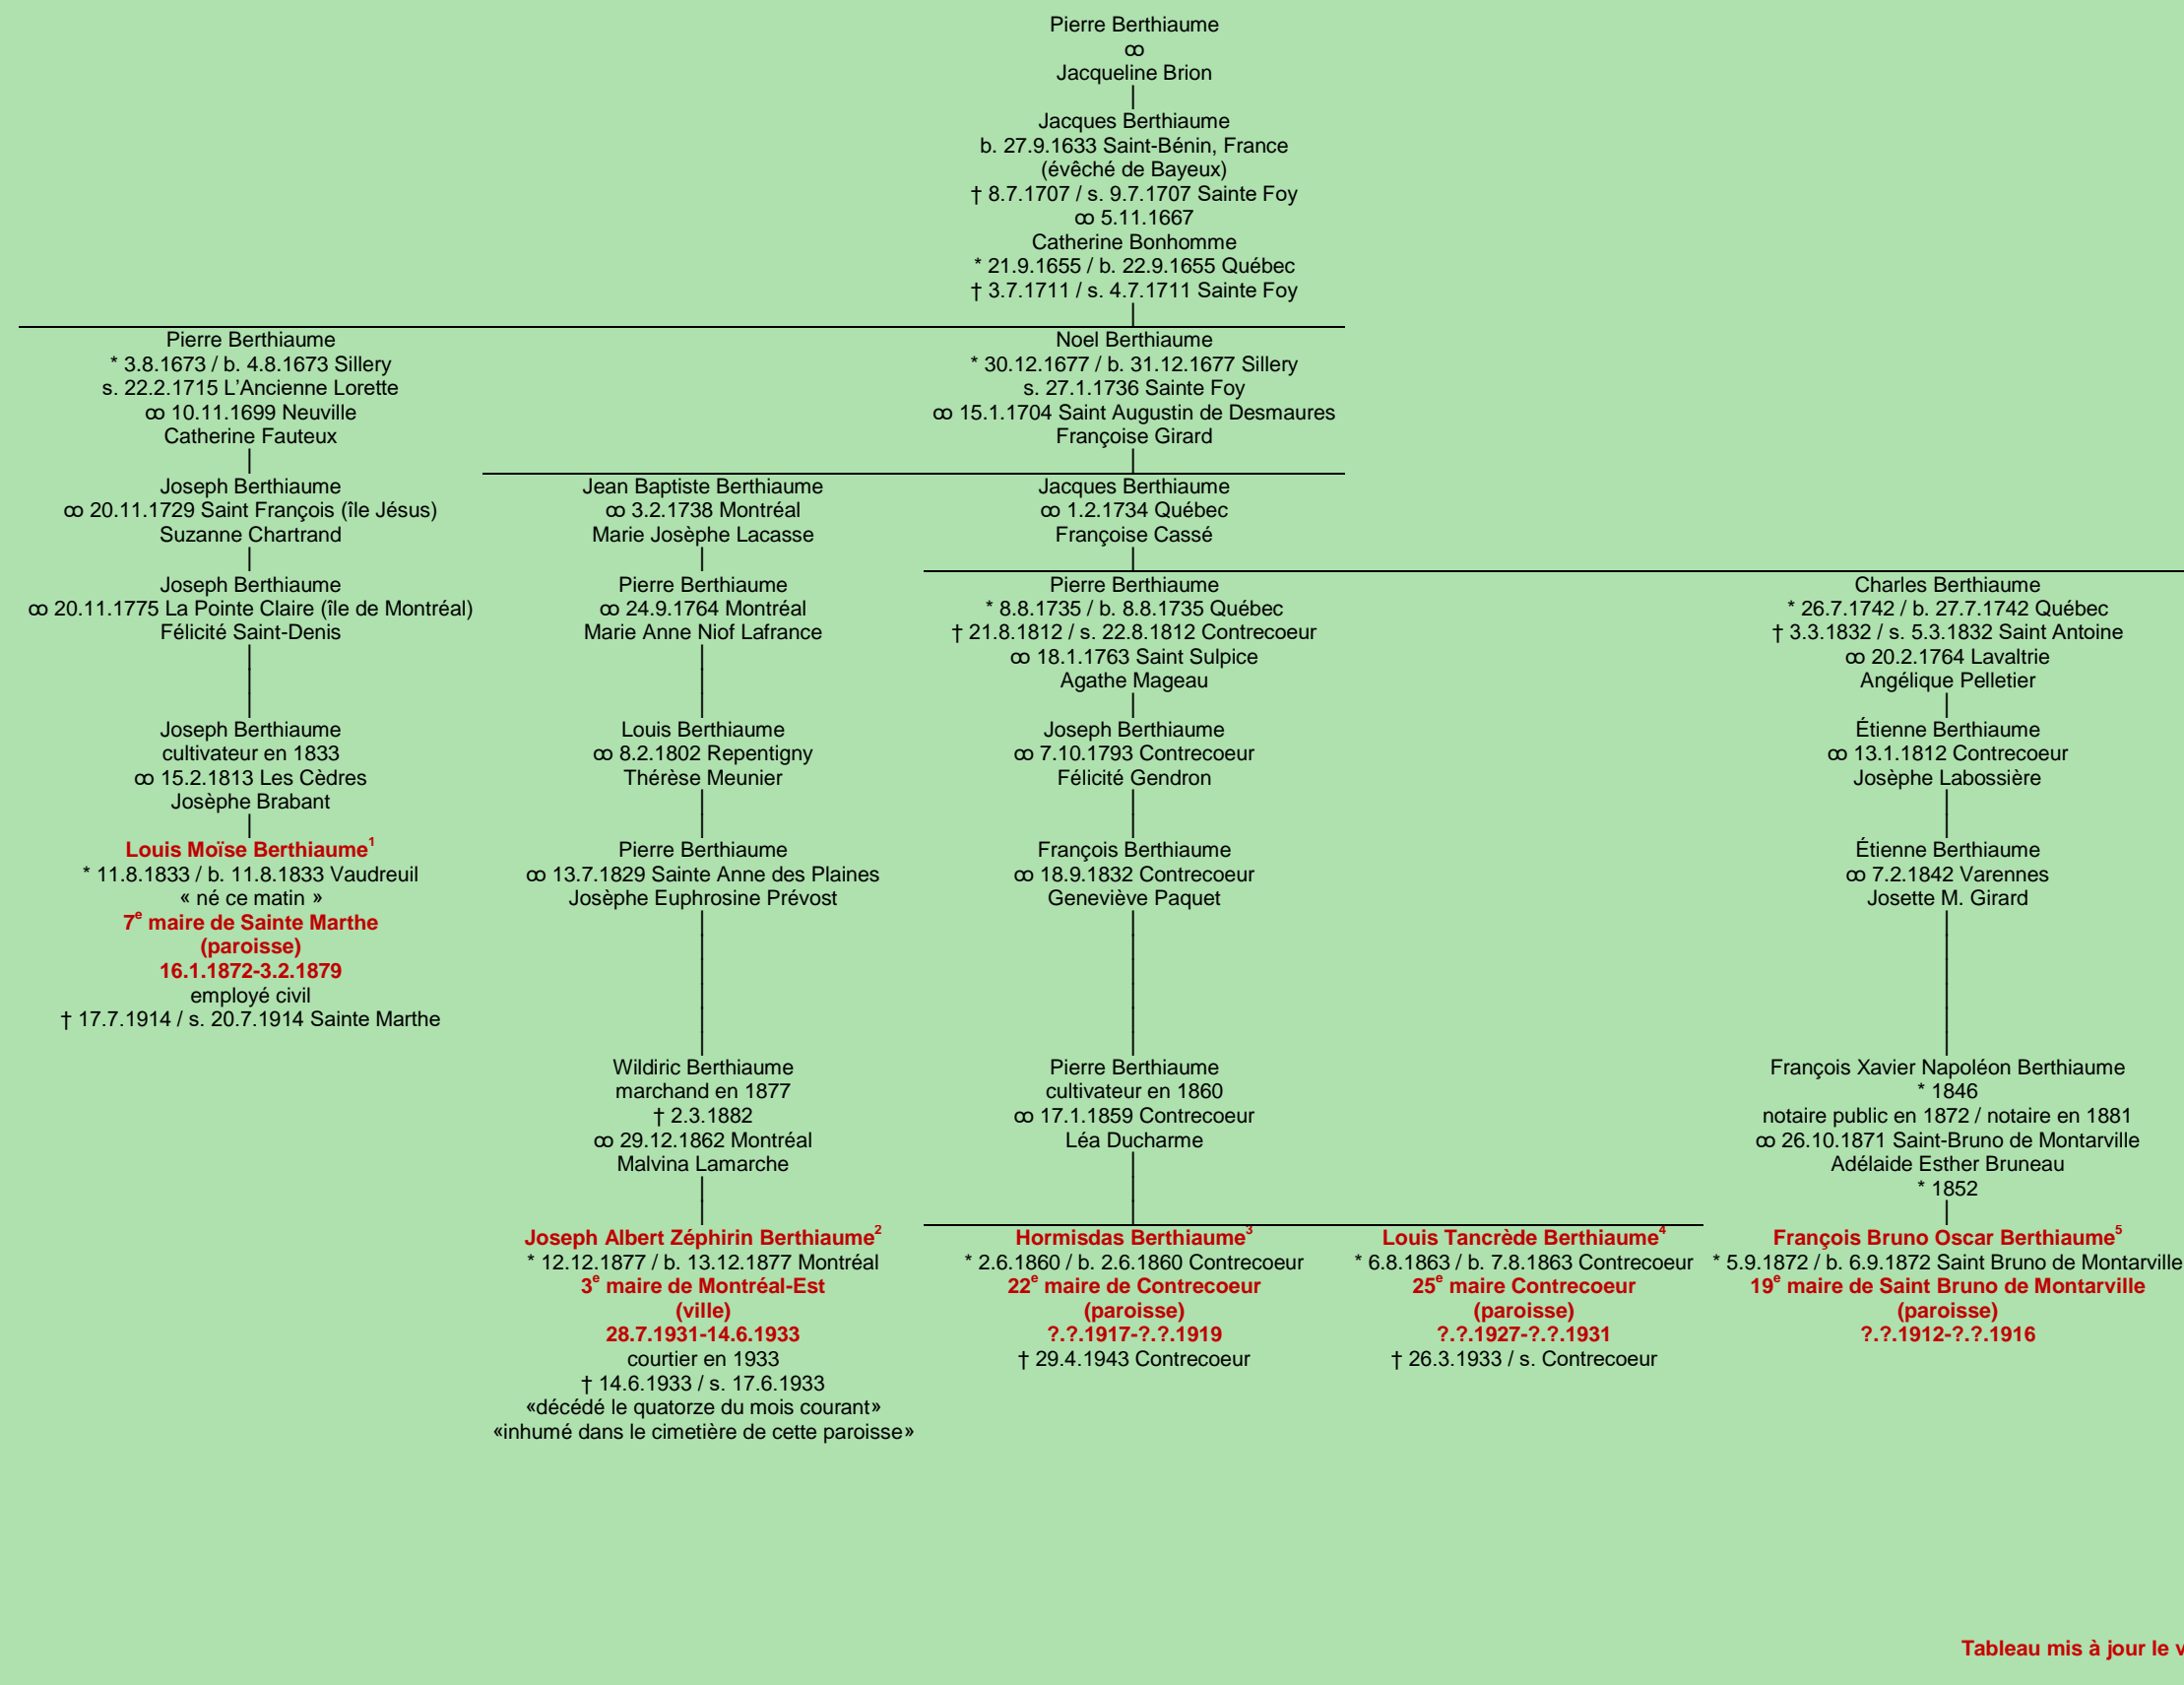

BERTHIAUME
- Saint-Bénin, France -

1 Registres de la paroisse Saint-Michel, 1833 (original paroissial), Vaudreuil-Dorion. Registres de la paroisse Sainte-Marthe, 1914 (copie du greffe), Sainte-Marthe.
2 Registres de la paroisse Saint-Jacques-le-Mineur, 1877 (copie du greffe), Montréal. Registres de la paroisse Notre-Dame, 1933 (original paroissial), Montréal.
3 Registres de la paroisse Sainte-Trinité, 1860 (original paroissial), Contrecoeur.
4 Registres de la paroisse Sainte-Trinité, 1863 (original paroissial), Contrecoeur.
5 Registres de la paroisse Saint-Bruno, 1872 (copie du greffe), Saint-Bruno-de-Montarville.