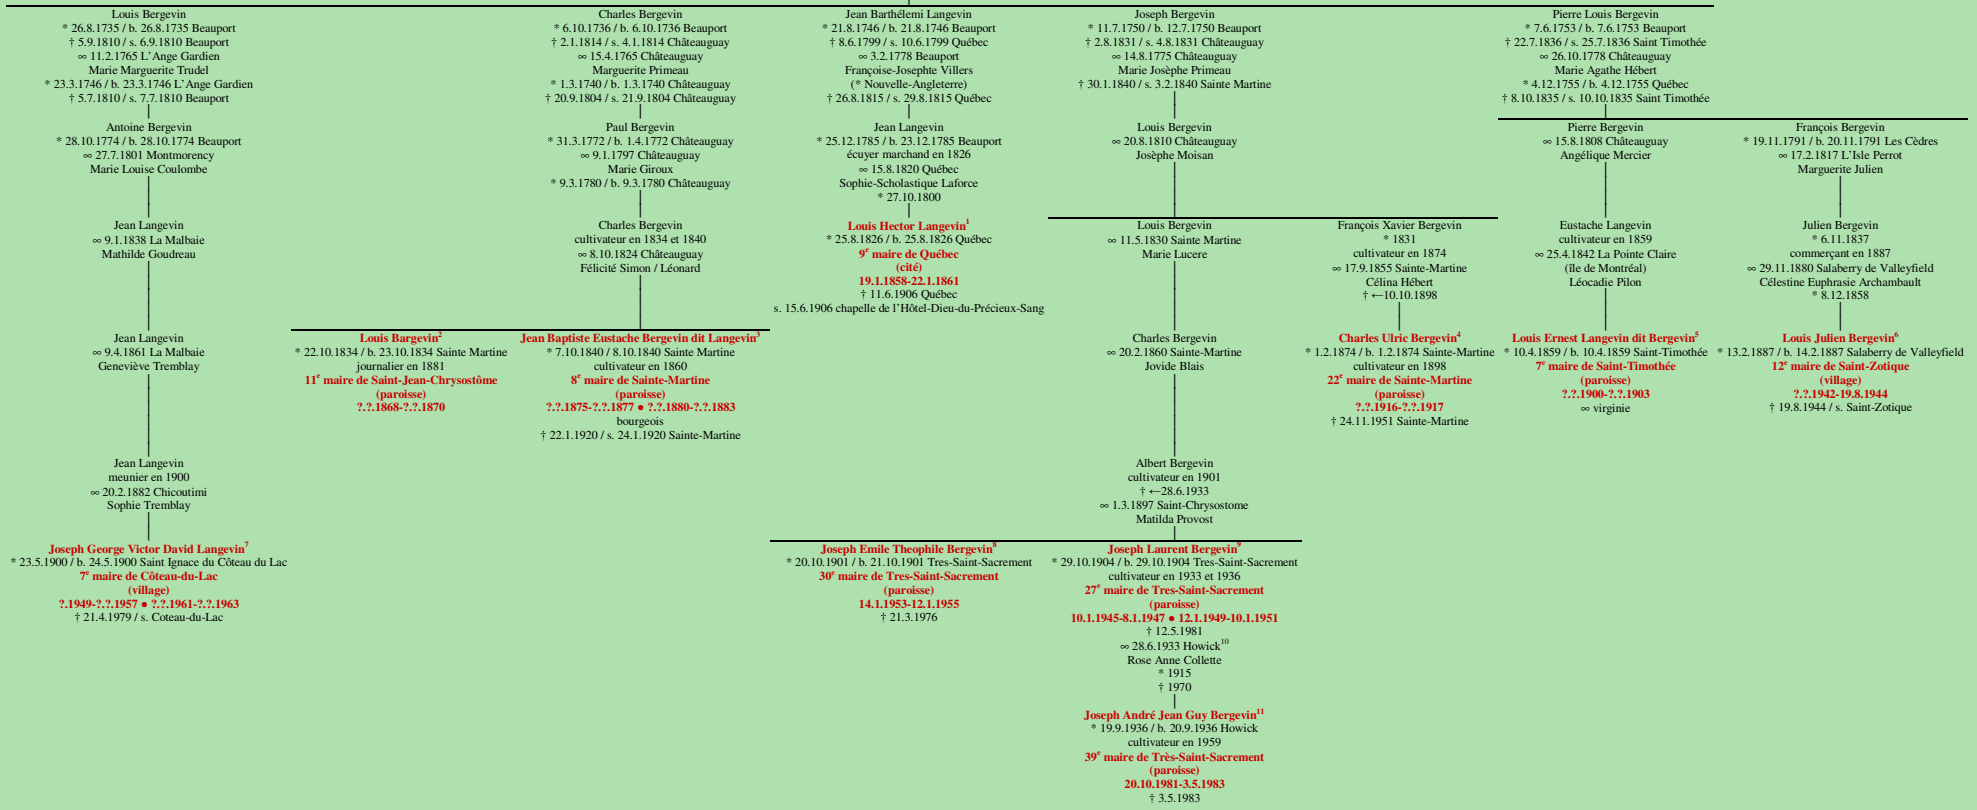

BERGEVIN

- Angers, France -

Mathurin Bergevin
s. 15.11.1637 Angers (faubourg Saint-Jacques), France
∞ 7.4.1634/+3.7.1634 Angers, France
Marie Tesnier
† -->27.5.1638

Jean Bergevin
b. 11.3.1635 Angers (paroisse Saint-Jacques), France
soldat de la compagnie de Grandfontaine
au régiment de Carignan-Salibères
† 2.2.1703 / s. 3.2.1703 Beauport
contrat du 26.11.1668
(Pierre Duquet de Lachessaye, notaire)
∞ 26.11.1668 Québec
Marie Piton
originaire de Paris (paroisse Saint-Paul), France
† 25.4.1728 / s. 26.4.1728 Beauport

Louis Langevin
* 6.12.1681 village Saint-Michel
b. 6.12.1681 Beauport
contrat du 12.1.1705
(Jean-Robert Duprac, notaire)
† 23.8.1743 / s. 24.8.1743 Beauport
∞ 13.1.1705 Beauport
Marie Marguerite Texier dite Laplante
* 14.12.1689 / b. 14.12.1689 Beauport
† 15.3.1781 / s. 17.3.1781 Beauport

Louis Langevin
* 24.4.1711 / b. 24.4.1711 Beauport
maître-maçon
† 19.6.1799 / s. 21.6.1799 Beauport
∞ 23.11.1734 Beauport
Marie-Joséphine Parent
* 6.1.1710 / b. 7.1.1710 Beauport
† 18.9.1787 / s. 19.9.1787 Beauport