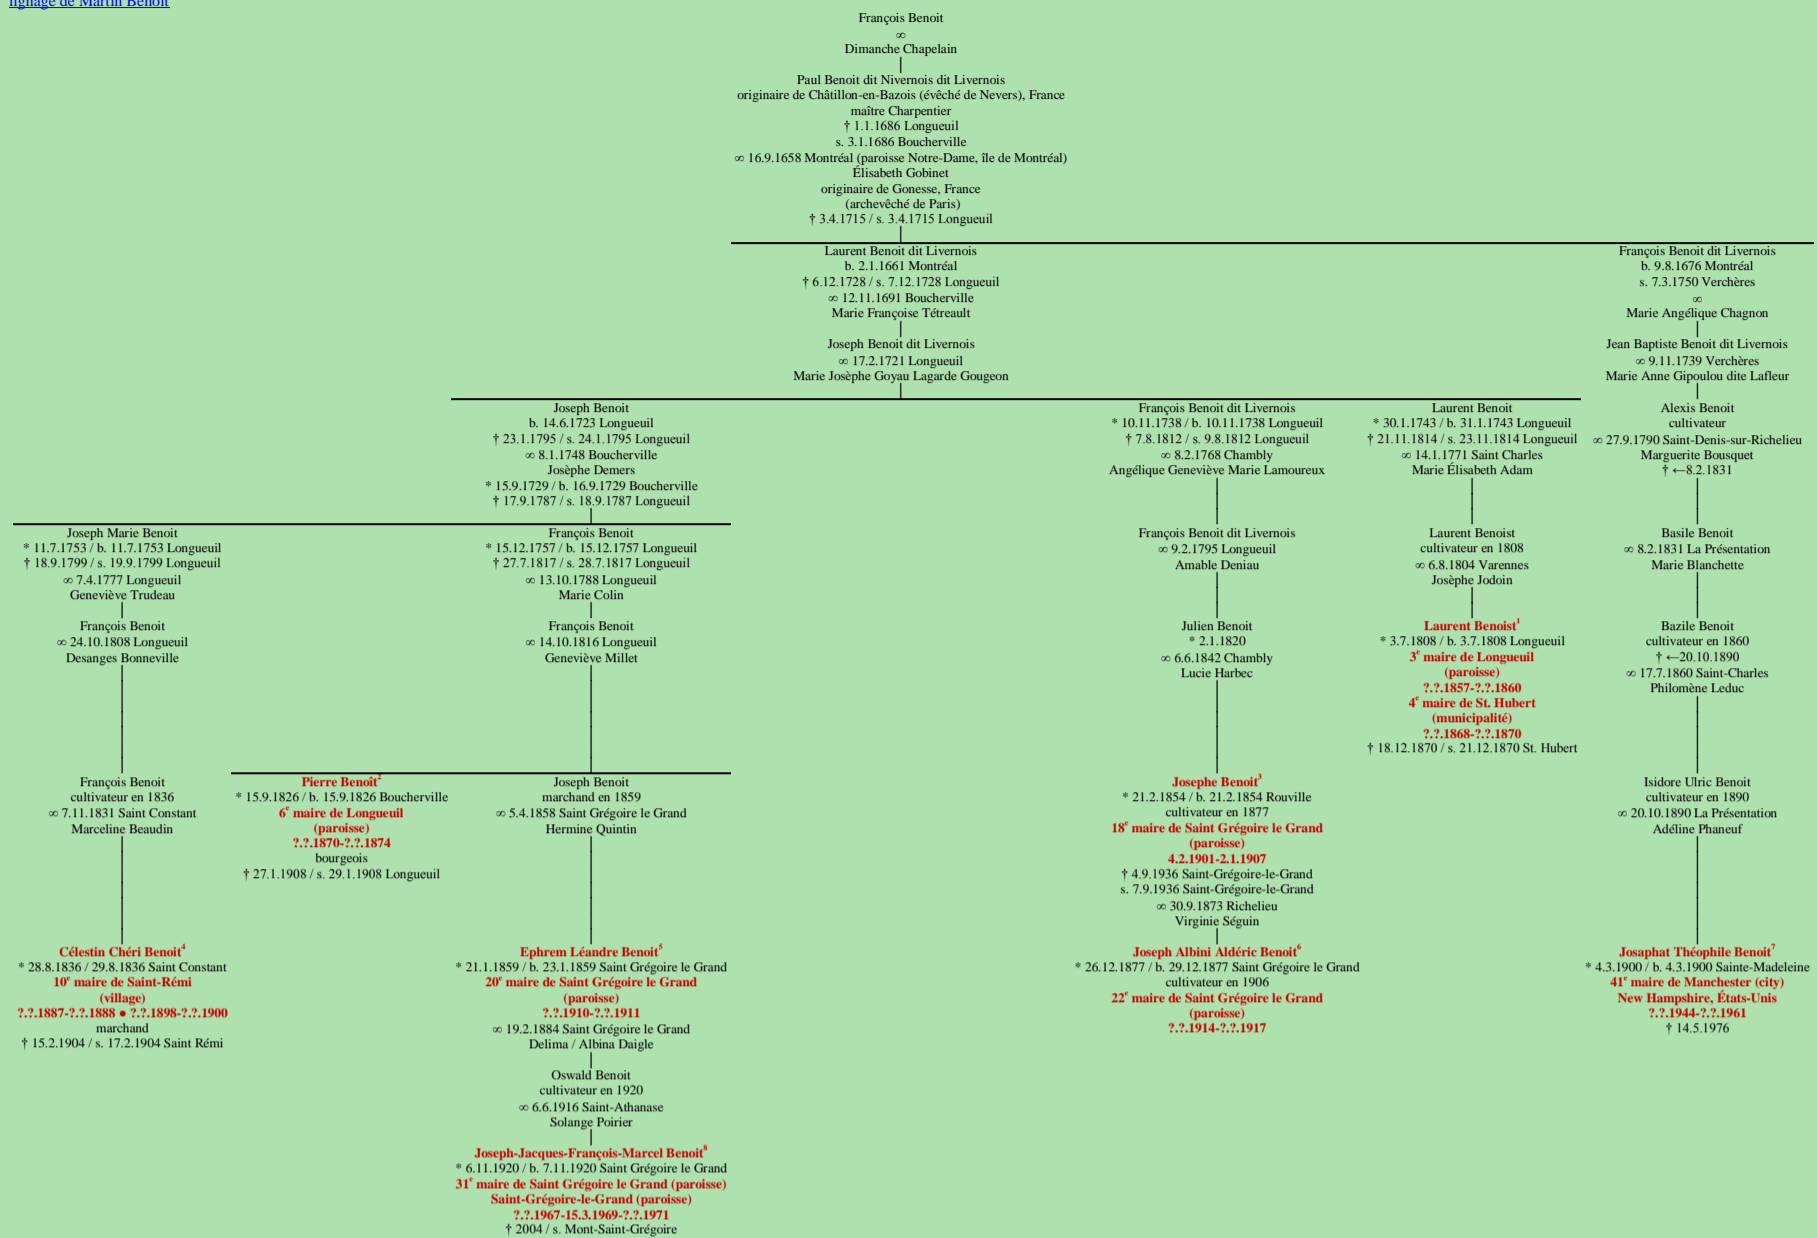

BENOIT
- Châtillon-en-Bazois, France –
(lignage de François)

[lignage de Jacques Benoit](#)
[lignage de Martin Benoit](#)

Tableau mis à jour le jeudi, 6 mars 2014, 10:16:47
© Janko Pavsic

1 Registres de la paroisse Saint-Antoine-de-Pade, 1808 (copie du greffe), Longueuil ; Registres de la paroisse Saint-Hubert, 1870 (copie du greffe), Longueuil.
2 Registres de la paroisse Sainte-Famille, 1826 (original paroissial), Boucherville ; Registres de la paroisse Saint-Antoine-de-Pade, 1908 (copie du greffe), Longueuil.
3 Registres de la paroisse Saint-Grégoire-le-Grand, 1854 (original paroissial), Mont-Saint-Grégoire ; Dictionnaire des parlementaires du Québec 1792-1992, 1993, page 57.
4 Registres de la paroisse Saint-Constant, 1836 (copie du greffe), Saint-Constant ; Registres de la paroisse Saint-Rémi, 1904 (copie du greffe), Saint-Rémi.
5 Registres de la paroisse Saint-Grégoire-le-Grand, 1859 (copie du greffe), Mont-Saint-Grégoire.
6 Registres de la paroisse Saint-Grégoire-le-Grand, 1877 (copie du greffe), Mont-Saint-Grégoire.
7 Registres de la paroisse Sainte-Madeleine, 1900 ; Silhouettes Franco-Américaines, 1957, pages 71-75.
8 Registres de la paroisse Saint-Grégoire-le-Grand, 1920 (copie du greffe), Mont-Saint-Grégoire.