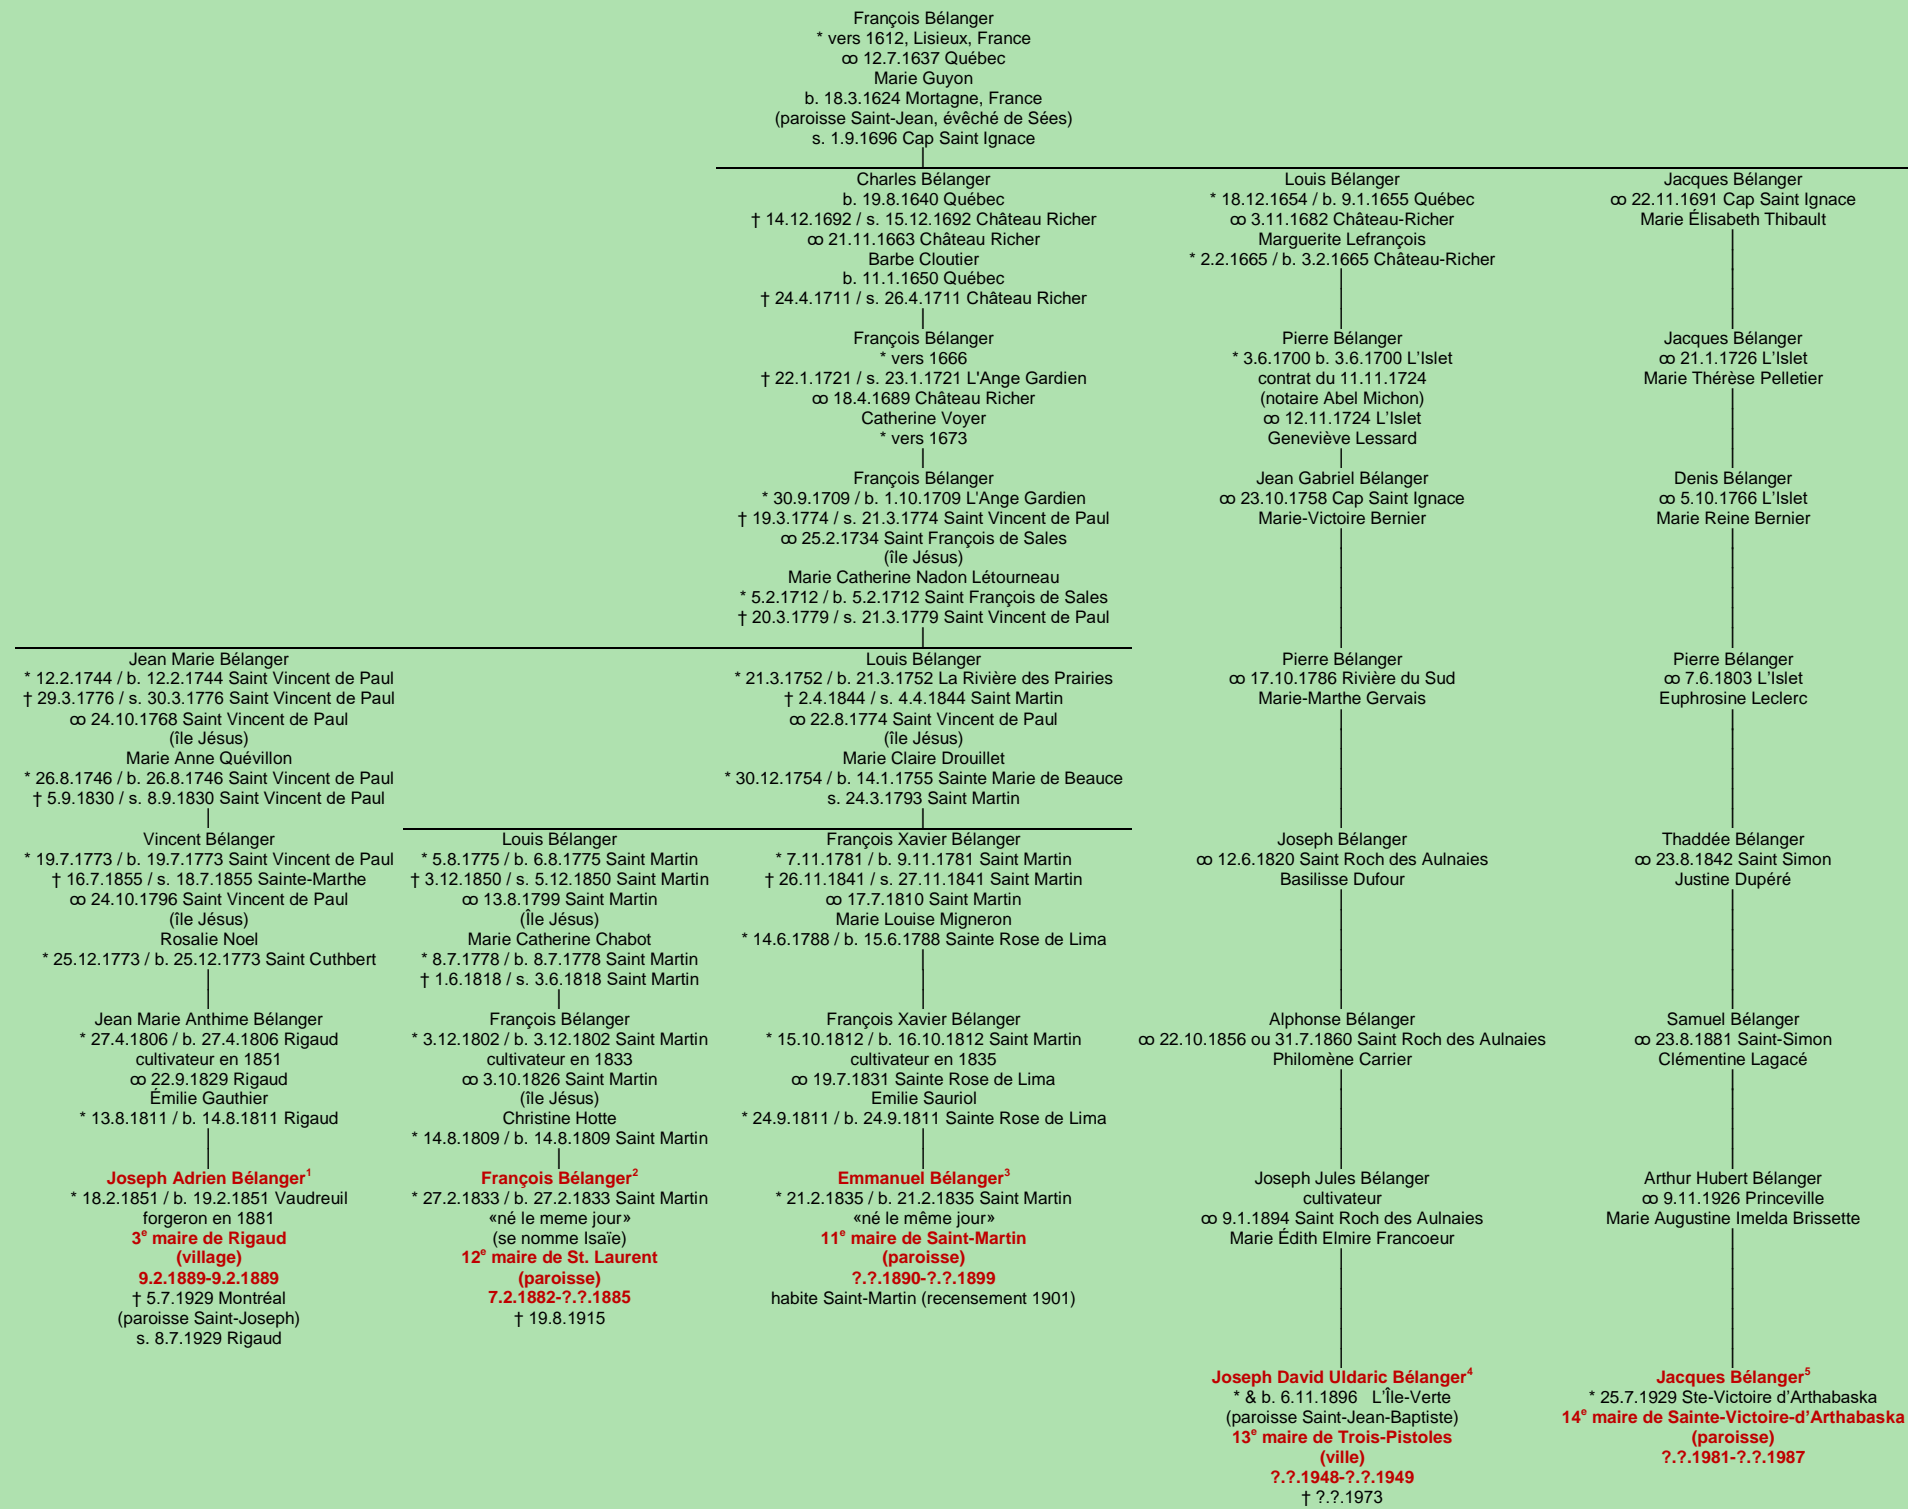

BÉLANGER
- Lisieux, France -
(lignage de François)

[lignage de Nicolas Bélanger](#)

Tableau mis à jour le mercredi, 6 novembre 2024, 13:32:04
© Janko Pavsic

1 Registres de la paroisse Sainte-Madeleine, 1851 (copie du greffe) et 1929 (copie du greffe), Rigaud. Démission de son prédécesseur, 9 février 1889. Assermentation de son successeur, 9 février 1889.
2 Registres de la paroisse Saint-Martin, 1833, Laval.
3 Registres de la paroisse Saint-Martin, 1835, Laval.
4 Registres de la paroisse Saint-Jean-Baptiste, L'Île-Verte, 1896.
5 Les maires Arthabaska – Ste-Victoire – Victoriaville, 2011, pages 94-95.