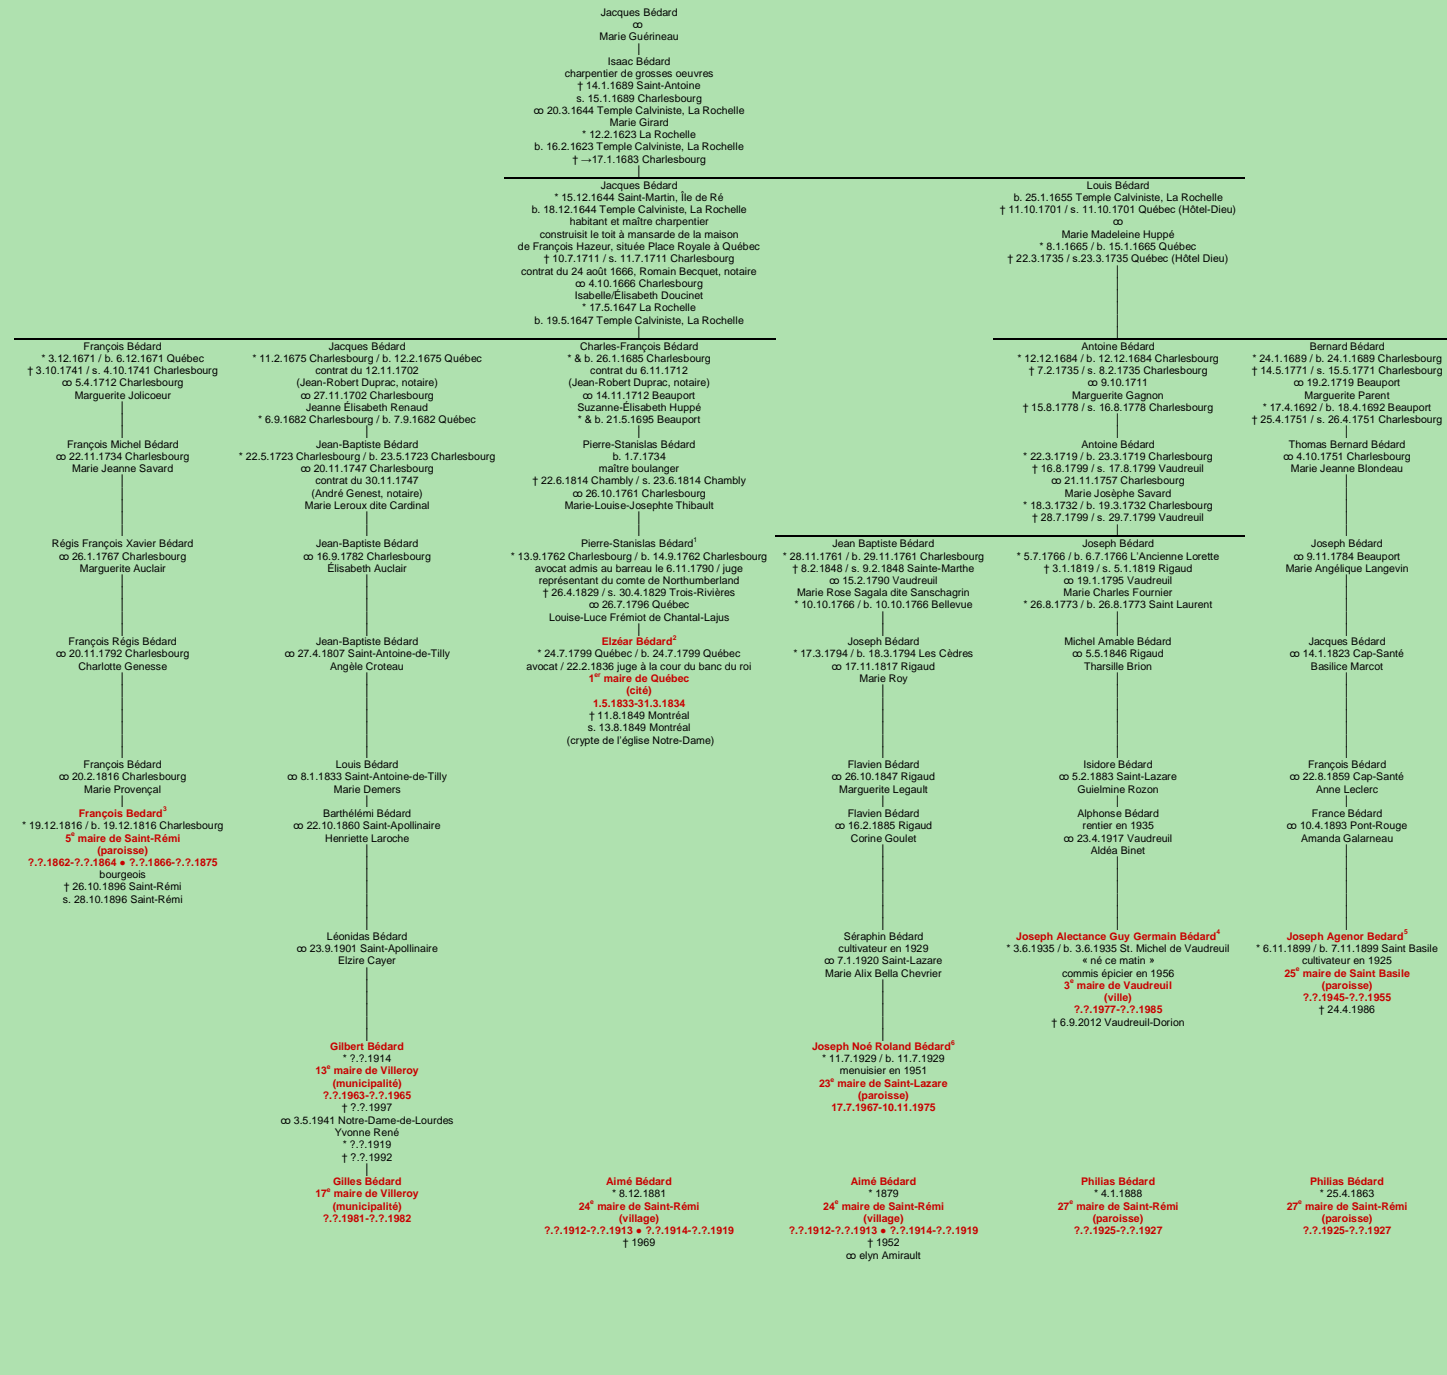

BÉDARD

- La Rochelle, France -

version 2014

Tableau mis à jour le samedi, 21 mai 2022, 22:24:16
© Janko Pavsic