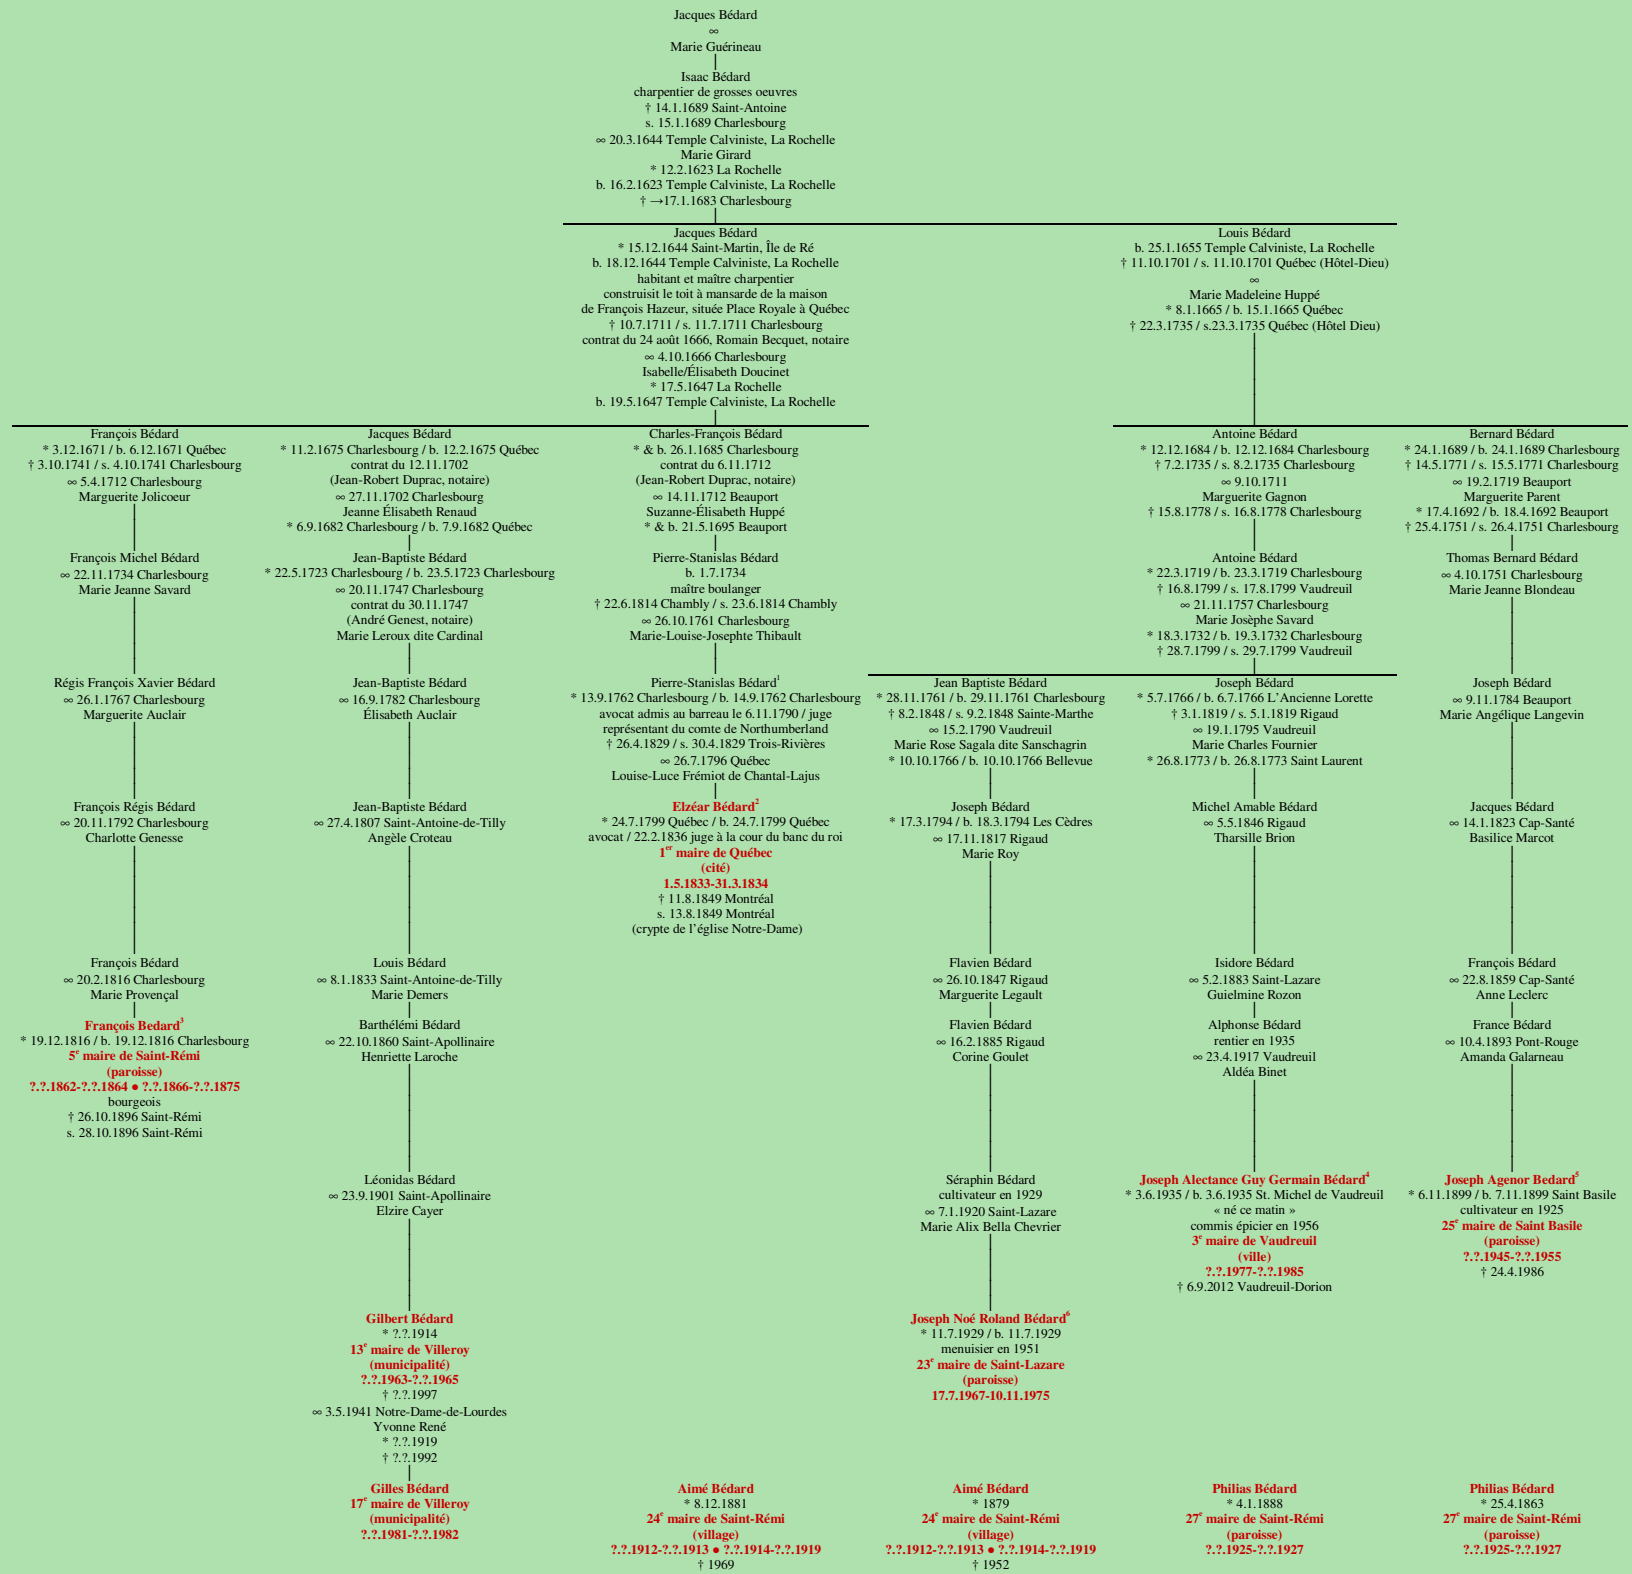

# BÉDARD

## - La Rochelle, France -

Tableau mis à jour le jeudi, 27 février 2014, 08:50:42  
© Janko Pavsic

1 Les juges de la province de Québec, 1933, pages 38-39 ; Dictionnaire des parlementaires du Québec 1792-1992, 1993, pages 47-48.  
2 Les juges de la province de Québec, 1933, pages 40-41 ; Dictionnaire des parlementaires du Québec 1792-1992, 1993, page 44.  
3 Registres de la paroisse Saint-Ambroise, 1816 (copie du greffe), Charlesbourg ; Registres de la paroisse Saint-Rémi, 1896 (copie du greffe), Saint-Rémi.  
4 Registres de la paroisse Saint-Michel, 1935 (original paroissial), Vaudreuil-Dorion.  
5 Registres de la paroisse Saint-Basile, Saint-Basile, 1899.  
6 Registres de la paroisse Saint-Lazare, 1929 (copie du greffe), Saint-Lazare ; Assermentations du maire, 17 juillet 1967, 15 novembre 1972 ; Assermentation de son successeur, 10 novembre 1975.