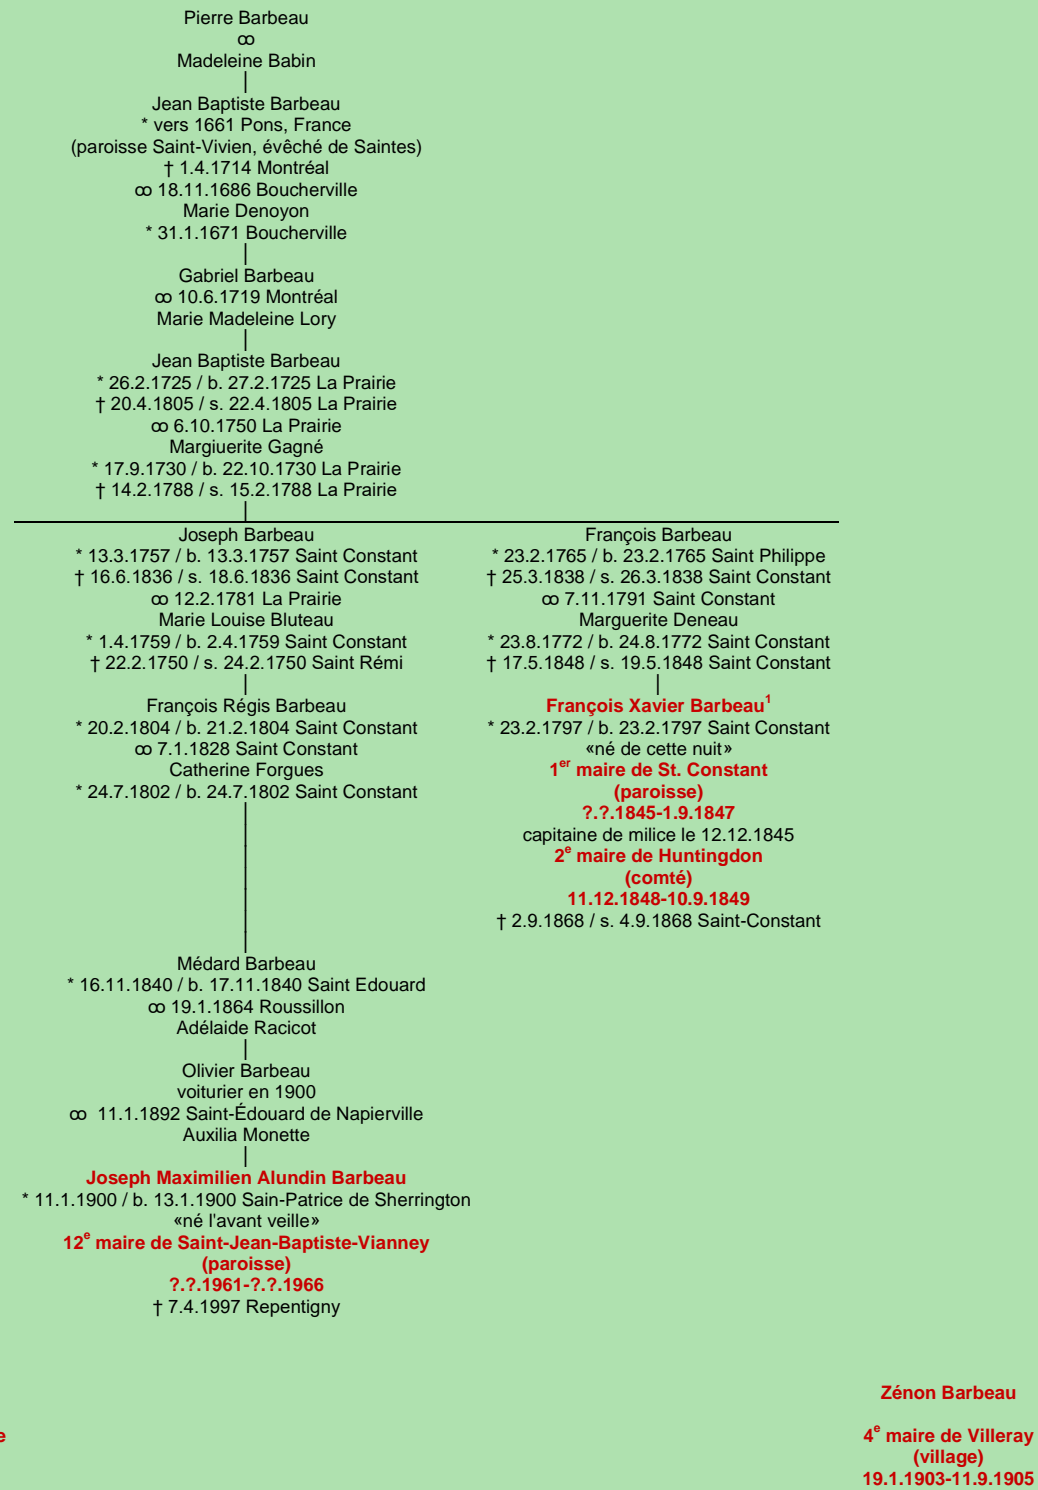

BARBEAU
- Pons, France –
(lignage de Pierre)

[lignage de François Barbeau](#)

Tableau mis à jour le vendredi, 12 avril 2024, 14:37:17
© Janko Pavsic

¹ Registres de la paroisse Saint-Constant, 1797 (copie du greffe), Saint-Constant. Les municipalité du Haut-Richelieu des origines à nos jours, 1996, page 96.