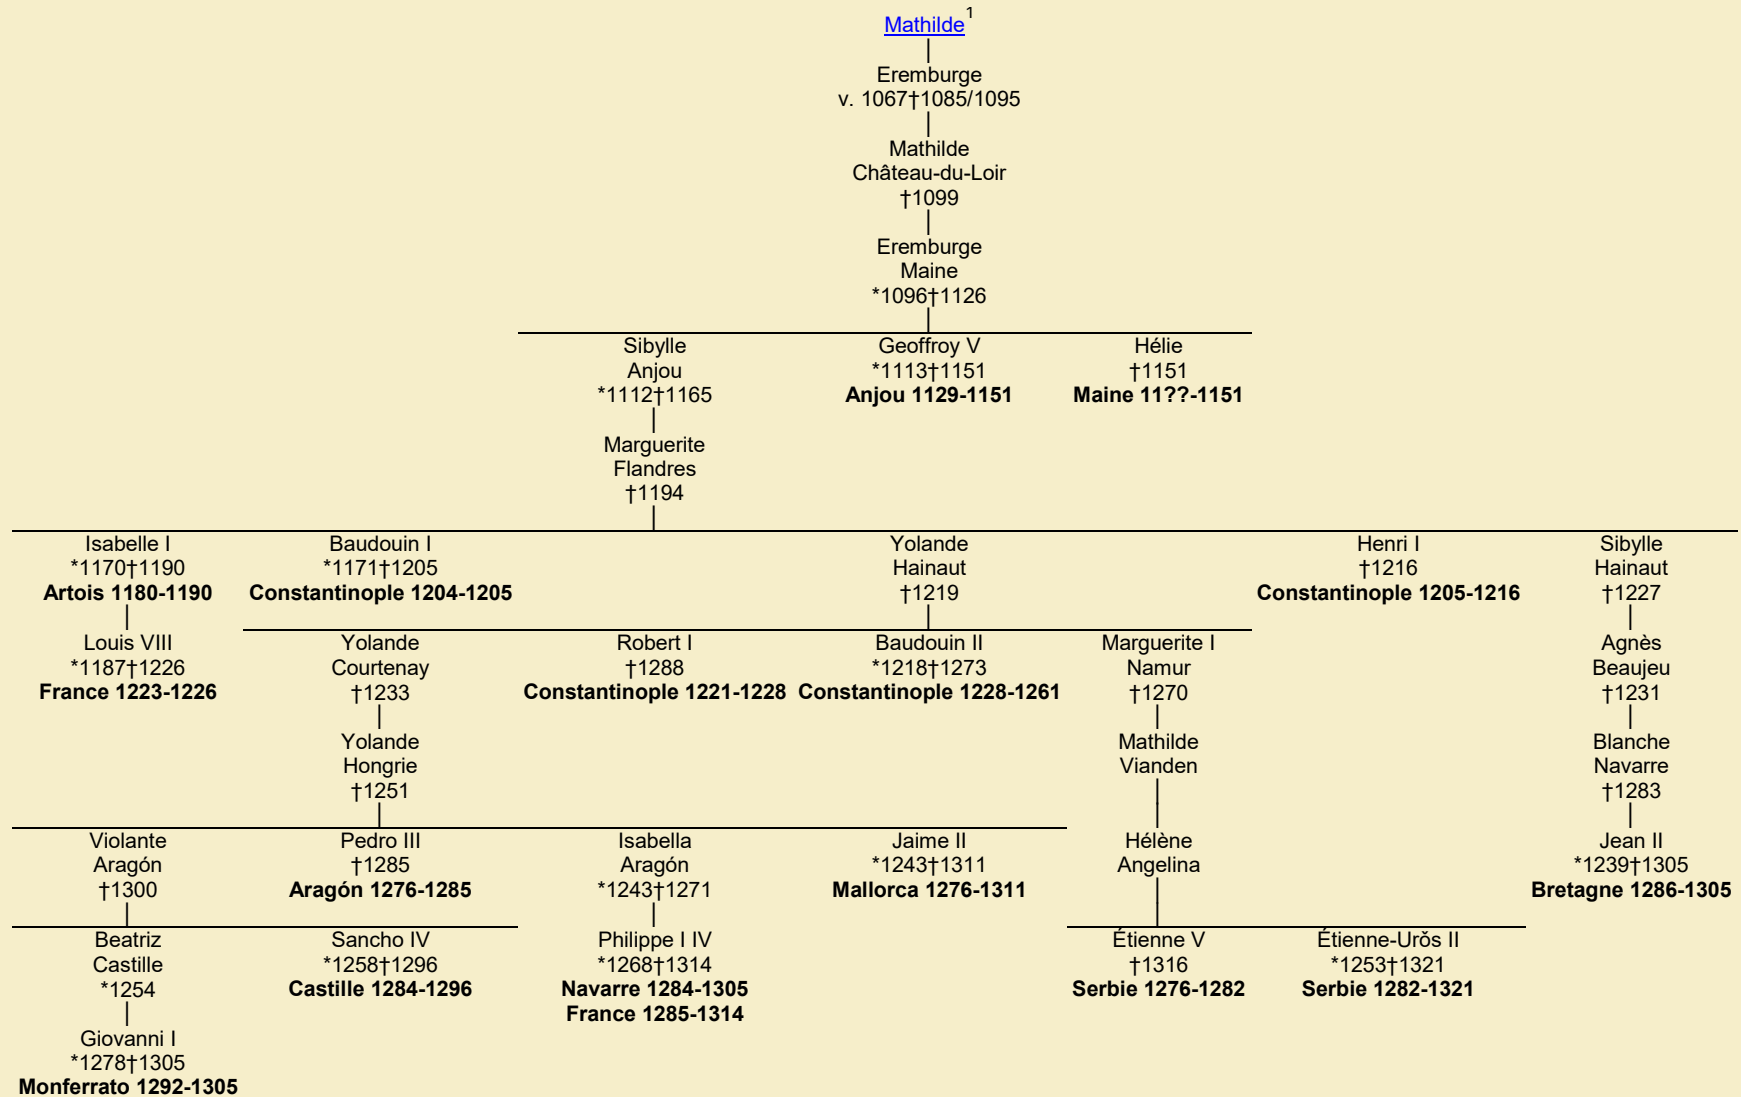

TABLEAU -9- { MATHILDE ... }

Tableau mis à jour le dimanche, 15 décembre 2019, 18:02:16
© Janko Pavsic

1 Cet hyperlien conduit au site externe **Foundation for Medieval Genealogy** (fmg) : Charles Cawley, rédacteur. Il illustre les lacunes documentaires quant à l'ascendance cognatique de la probante.