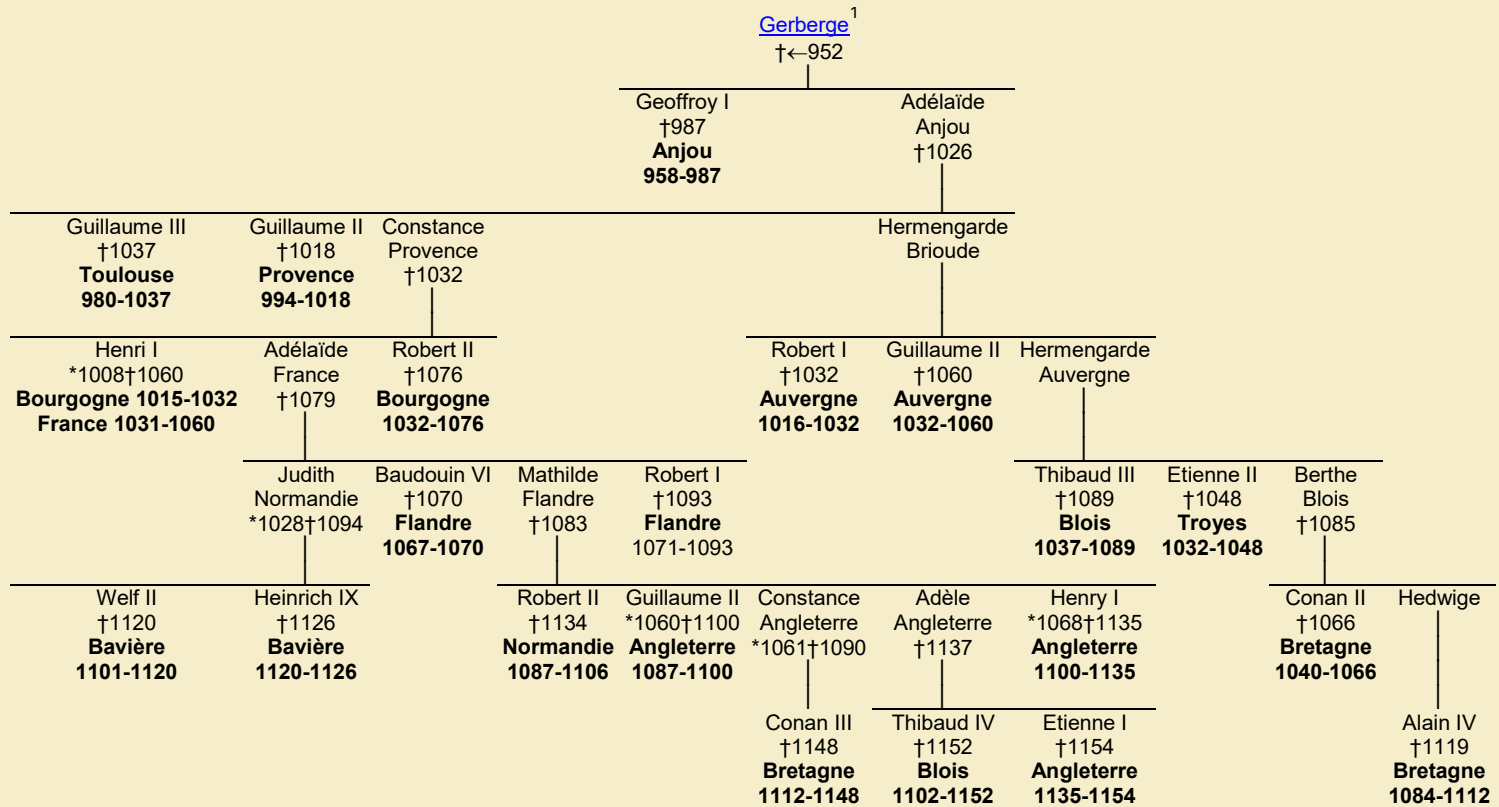

TABLEAU -6- { GERBERGE ... }

Tableau mis à jour le dimanche, 15 décembre 2019, 17:46:43
© Janko Pavsic

¹ Cet hyperlien conduit au site externe **Foundation for Medieval Genealogy** (fmg) : Charles Cawley, rédacteur. Il illustre les lacunes documentaires quant à l'ascendance cognatique de la probante.